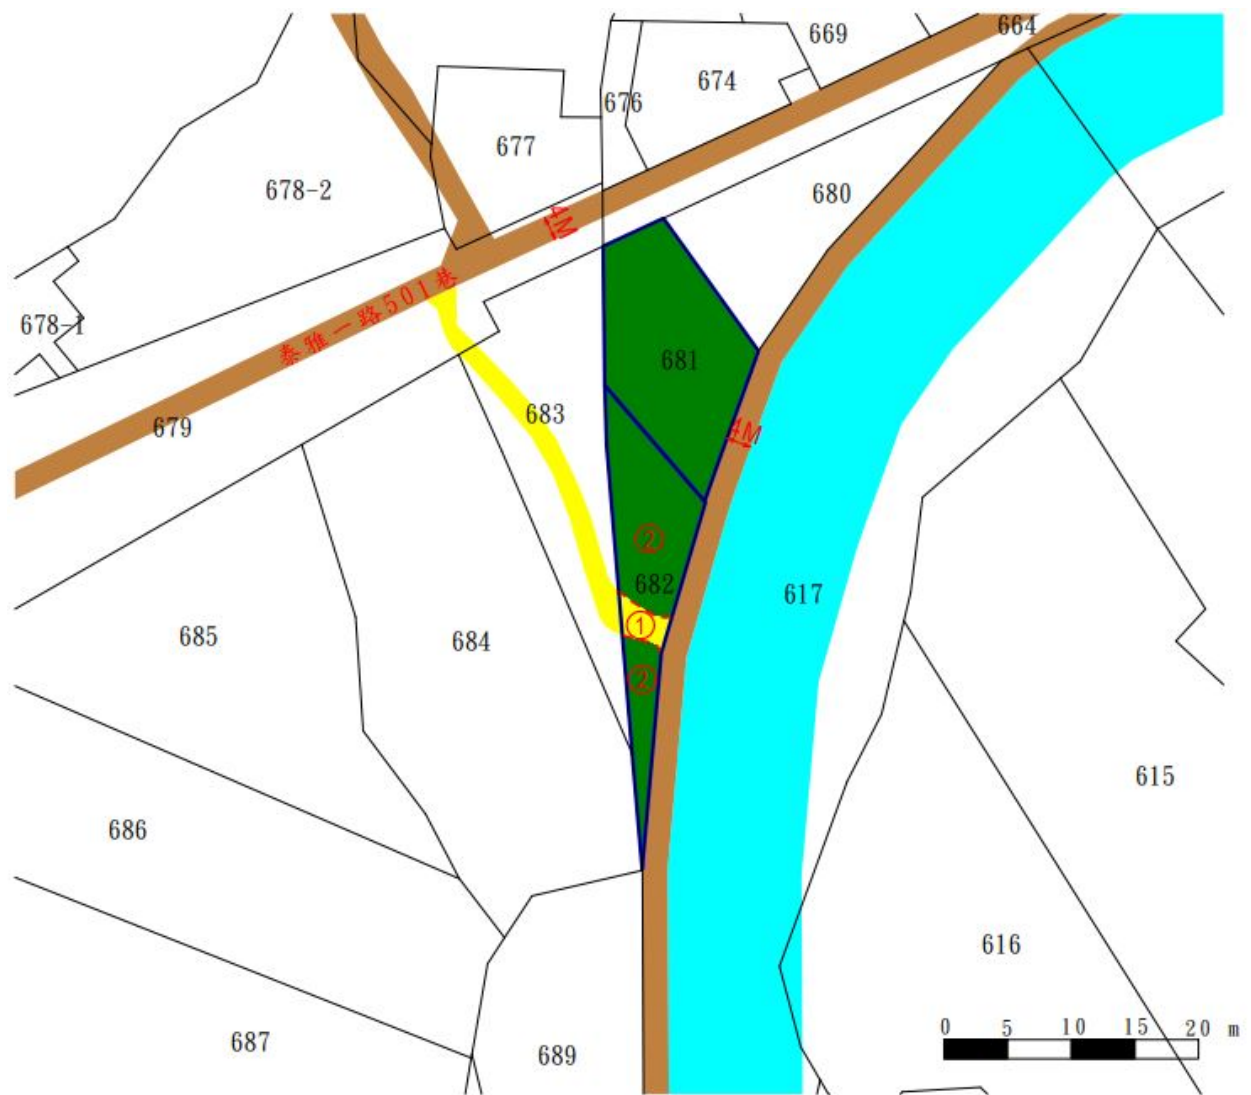

宜蘭縣三星鄉牛頭段 301 (③) 地號放租位置略圖

宜蘭縣三星鄉牛頭段 302 (④) 地號放租位置略圖

宜蘭縣三星鄉牛頭段 681 (①)、682 (①、②) 地號放租位置略圖

宜蘭縣三星鄉新萬貴段 817 (2) 地號放租位置略圖

宜蘭縣三星鄉福和段 107 (②、③) 地號放租位置略圖