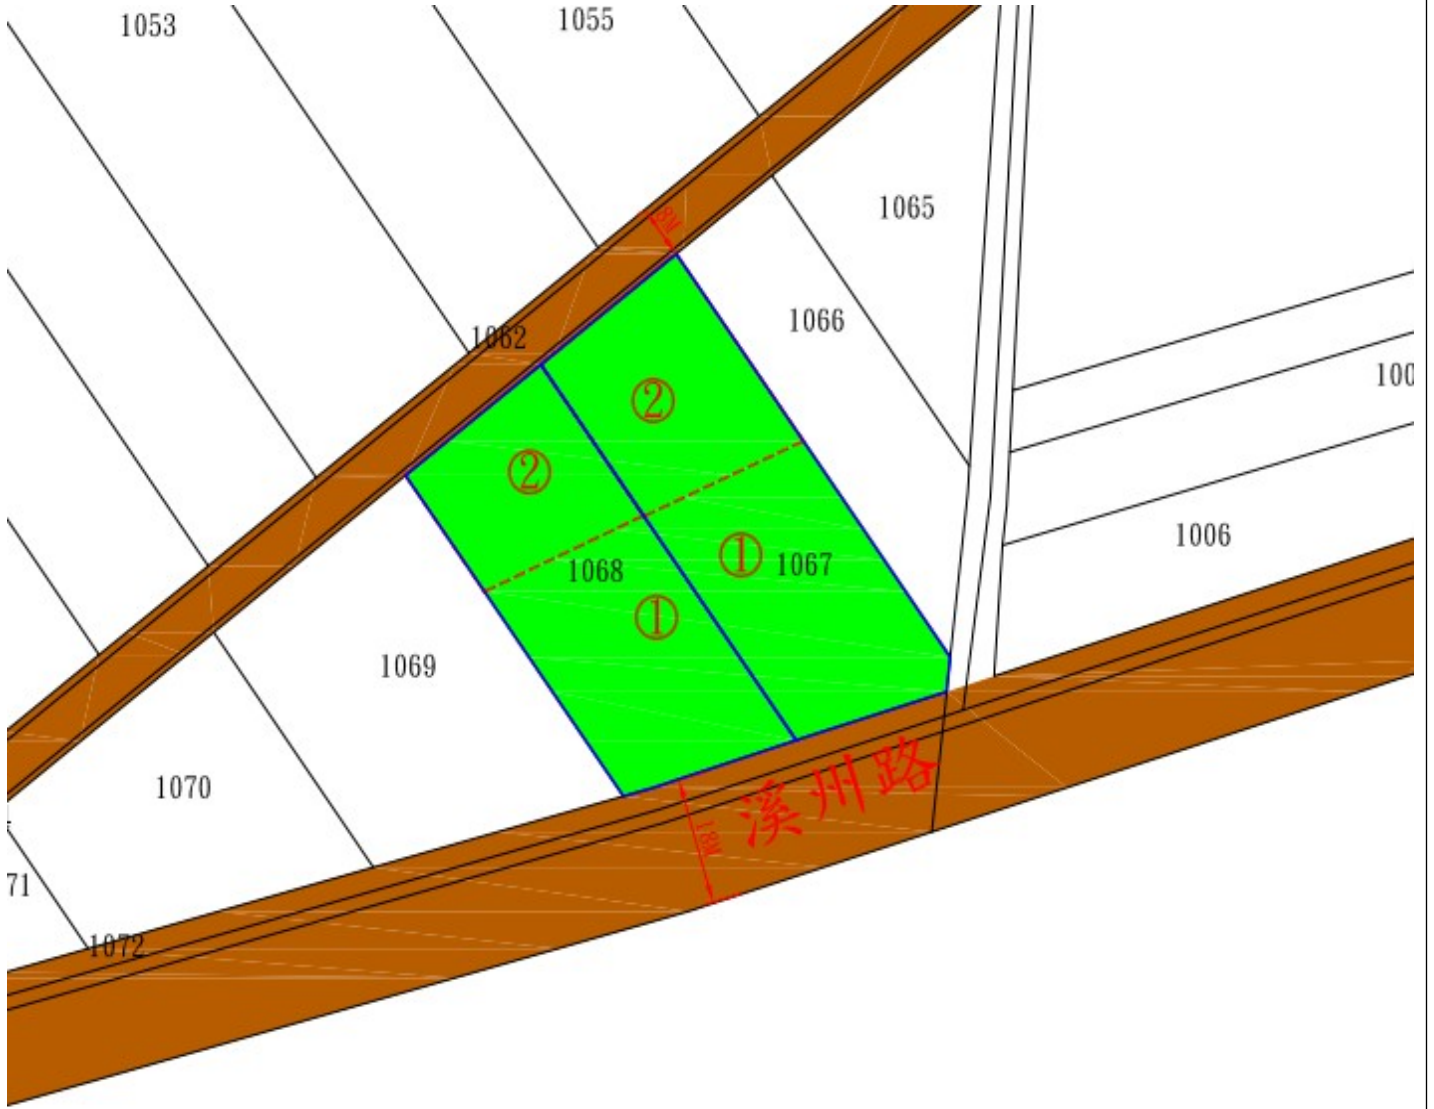

宜蘭縣員山鄉深洲段1068地號國有土地放租位置略圖