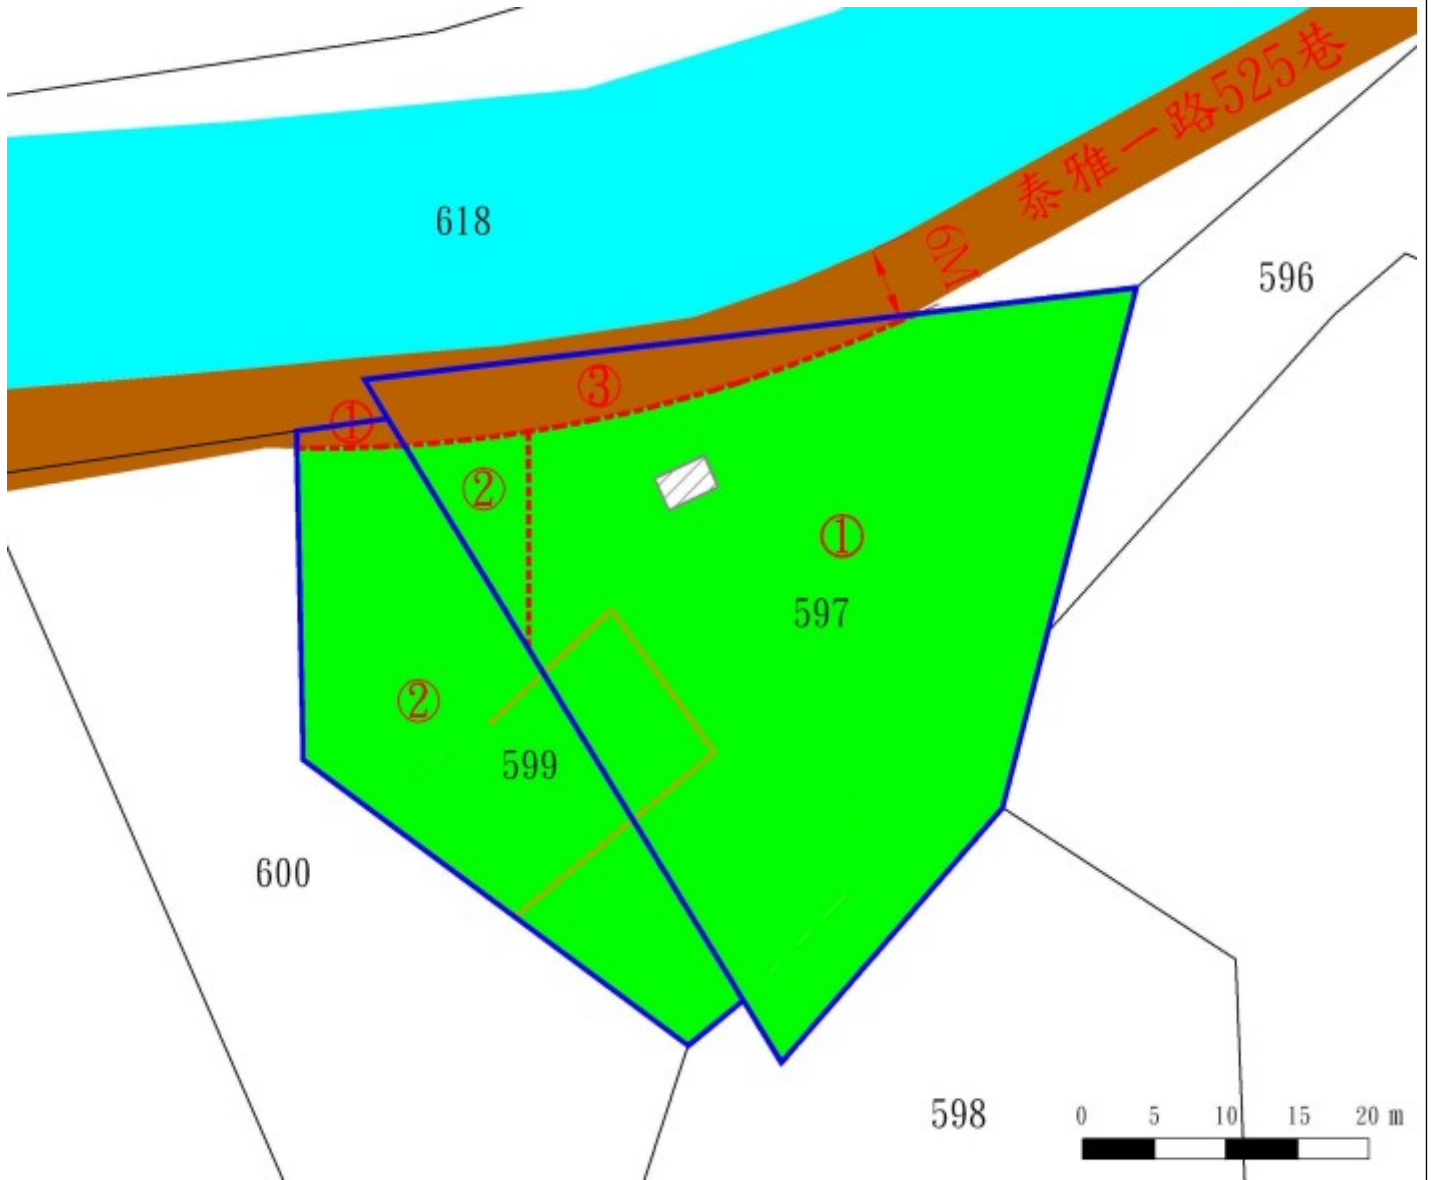

宜蘭縣三星鄉阿里史段阿里史小段 395 地號國有土地放租位置略圖

宜蘭縣三星鄉人和三段 84 地號國有土地放租位置略圖

宜蘭縣三星鄉牛頭段 597(第②錄)地號國有土地放租位置略圖

宜蘭縣三星鄉牛頭段 599(第②錄)地號國有土地放租位置略圖

宜蘭縣三星鄉貴林段 734(第①錄)地號國有土地放租位置略圖

宜蘭縣三星鄉貴林段 735(第①錄)地號國有土地放租位置略圖

宜蘭縣三星鄉貴林段 789(第 13 錄)地號國有土地放租位置略圖

宜蘭縣三星鄉貴林段 790(第③錄)地號國有土地放租位置略圖

宜蘭縣三星鄉貴林段 1022(第 8 錄及第 13 錄)地號國有土地放租位置略圖

宜蘭縣冬山鄉小南澳段 370 地號國有土地放租位置略圖

宜蘭縣冬山鄉大進段 281(第④錄)地號國有土地放租位置略圖

宜蘭縣冬山鄉梅山段 1257(第⑤錄)地號國有土地放租位置略圖

宜蘭縣冬山鄉柯林一段 883 地號國有土地放租位置略圖

宜蘭縣冬山鄉柯林一段 884 地號國有土地放租位置略圖

宜蘭縣冬山鄉柯林二段 127(第②錄)地號國有土地放租位置略圖

宜蘭縣頭城鎮下新興段812(第②錄)地號國有土地放租位置略圖

宜蘭縣礁溪鄉匏崙坡段 1152(第⑧錄)地號國有土地放租位置略圖

宜蘭縣員山鄉深洲段 807 地號國有土地放租位置略圖

宜蘭縣員山鄉深洲段 832 地號國有土地放租位置略圖

宜蘭縣員山鄉新洲子段6地號國有土地放租位置略圖

宜蘭縣員山鄉新洲子段156地號國有土地放租位置略圖

宜蘭縣員山鄉深洲段1067(第②錄)地號國有土地放租位置略圖

宜蘭縣員山鄉深洲段1068地號國有土地放租位置略圖

宜蘭縣員山鄉內湖二段 856(第⑧錄)地號國有土地放租位置略圖

宜蘭縣蘇澳鎮南溪段 575(第①錄)地號國有土地放租位置略圖

宜蘭縣蘇澳鎮南溪段 575(第②錄)地號國有土地放租位置略圖

宜蘭縣蘇澳鎮南溪段 772 地號國有土地放租位置略圖

宜蘭縣蘇澳鎮南溪段 1053(第②錄及第③錄)地號國有土地放租位置略圖

宜蘭縣蘇澳鎮白米甕段 778(第②錄)地號國有土地放租位置略圖