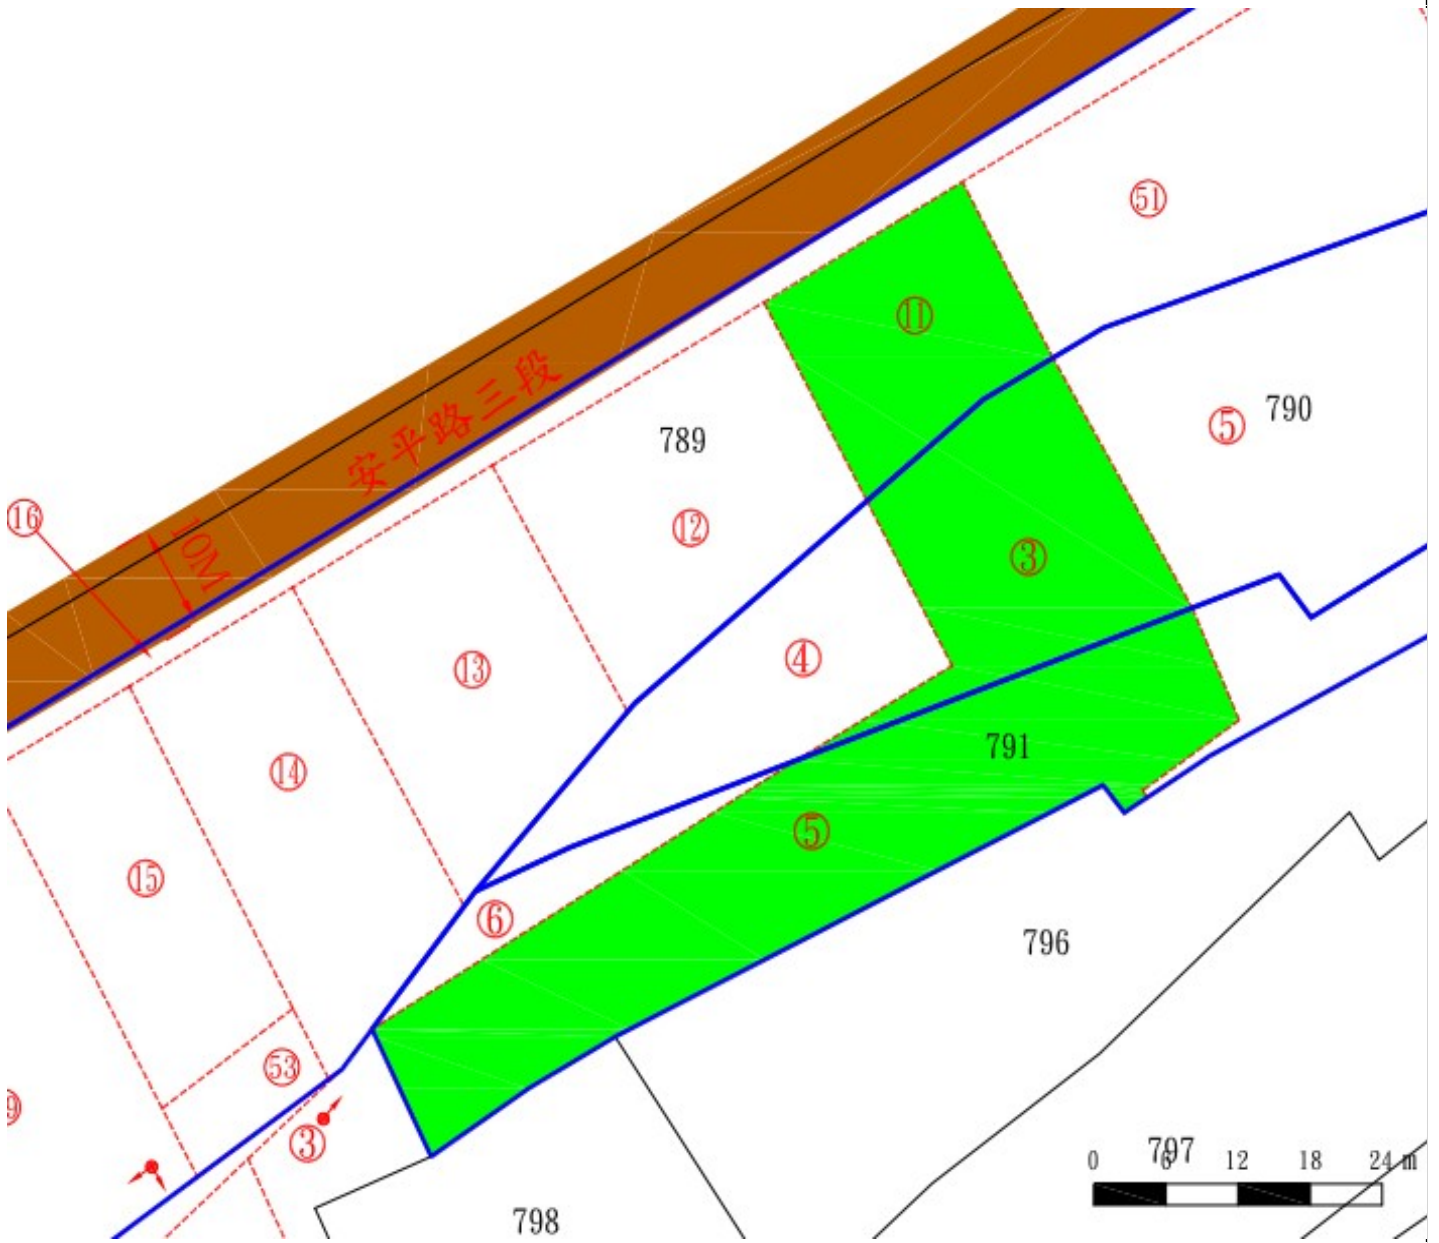

宜蘭縣三星鄉貴林段 790(第③錄)地號國有土地放租位置略圖