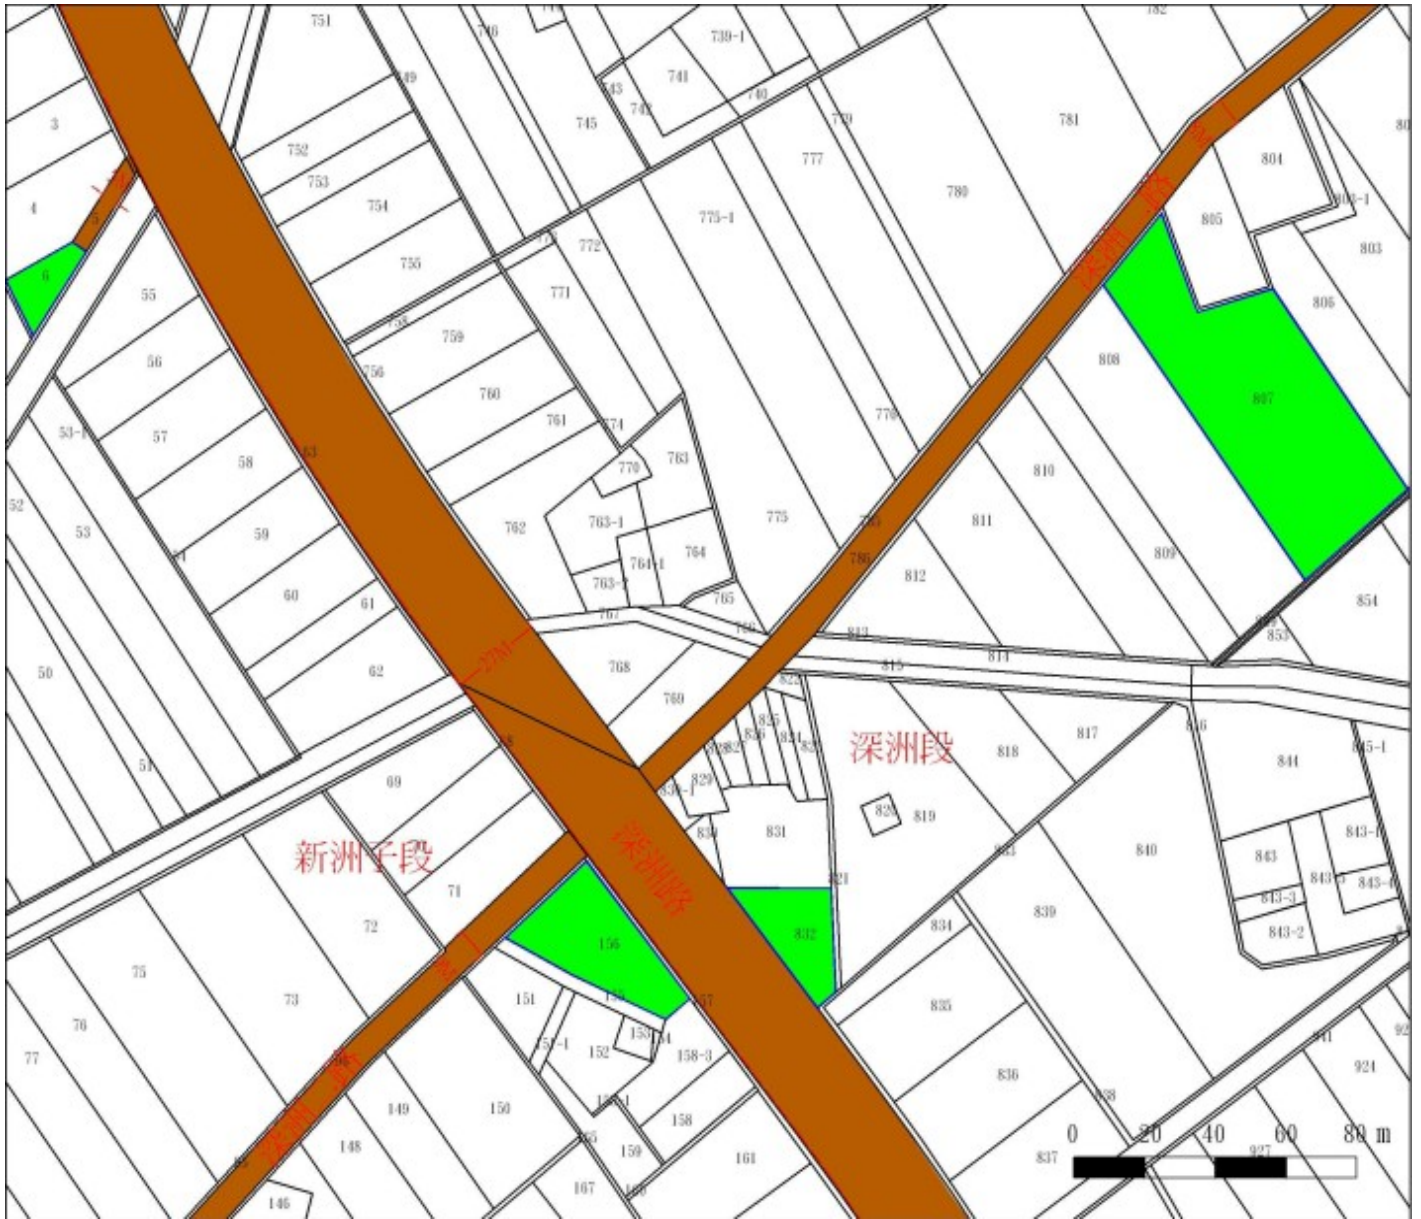

宜蘭縣三星鄉貴林段 790(第③錄)地號國有土地放租位置略圖

宜蘭縣三星鄉貴林段 1022(第 8 錄及第 13 錄)地號國有土地放租位置略圖

宜蘭縣冬山鄉小南澳段 370 地號國有土地放租位置略圖

宜蘭縣冬山鄉大進段 281(第④錄)地號國有土地放租位置略圖

宜蘭縣冬山鄉梅山段 1257(第⑤錄)地號國有土地放租位置略圖

宜蘭縣冬山鄉柯林一段 883 地號國有土地放租位置略圖

宜蘭縣冬山鄉柯林一段 884 地號國有土地放租位置略圖

宜蘭縣冬山鄉柯林二段 127(第②錄)地號國有土地放租位置略圖

宜蘭縣頭城鎮下新興段812(第②錄)地號國有土地放租位置略圖

宜蘭縣礁溪鄉匏崙坡段 1152(第⑧錄)地號國有土地放租位置略圖

宜蘭縣員山鄉深洲段 807 地號國有土地放租位置略圖

宜蘭縣員山鄉深洲段 832 地號國有土地放租位置略圖

宜蘭縣員山鄉新洲子段6地號國有土地放租位置略圖

宜蘭縣員山鄉新洲子段156地號國有土地放租位置略圖

宜蘭縣員山鄉深洲段1067(第②錄)地號國有土地放租位置略圖