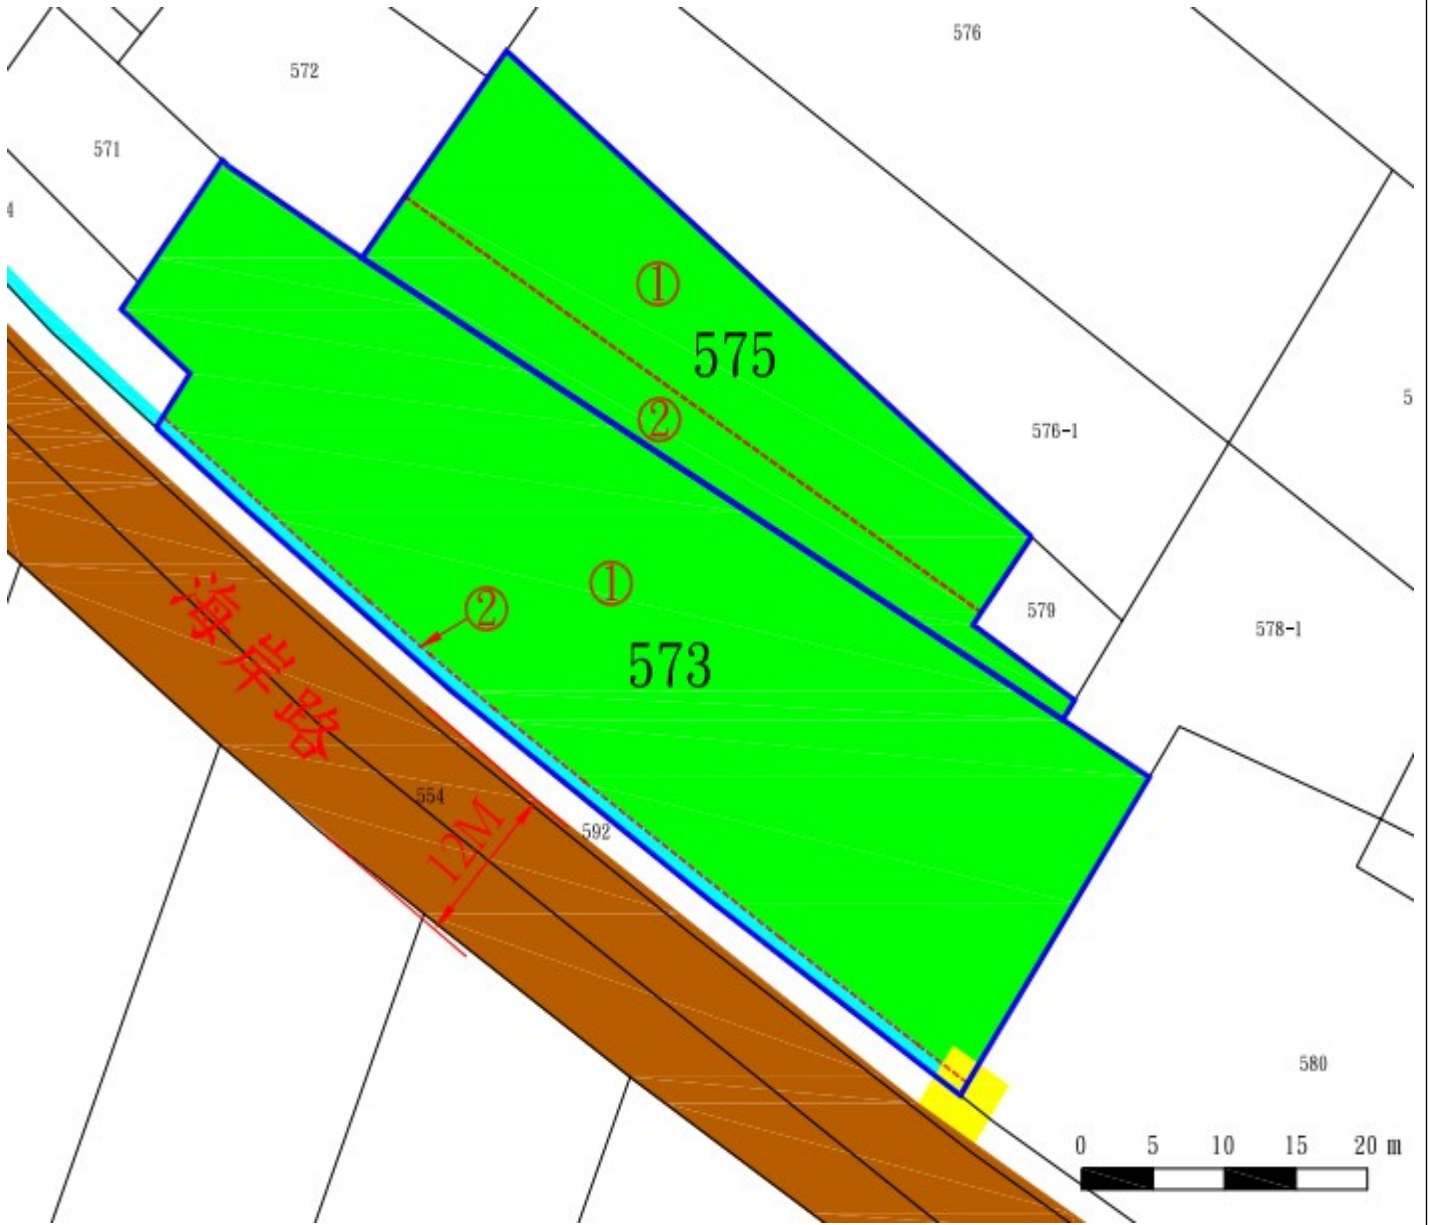

宜蘭縣員山鄉深洲段1068地號國有土地放租位置略圖

宜蘭縣員山鄉內湖二段 856(第⑧錄)地號國有土地放租位置略圖

宜蘭縣蘇澳鎮南溪段 575(第①錄)地號國有土地放租位置略圖

宜蘭縣蘇澳鎮南溪段 575(第②錄)地號國有土地放租位置略圖

宜蘭縣蘇澳鎮南溪段 772 地號國有土地放租位置略圖

宜蘭縣蘇澳鎮南溪段 1053(第②錄及第③錄)地號國有土地放租位置略圖

宜蘭縣蘇澳鎮白米甕段 778(第②錄)地號國有土地放租位置略圖