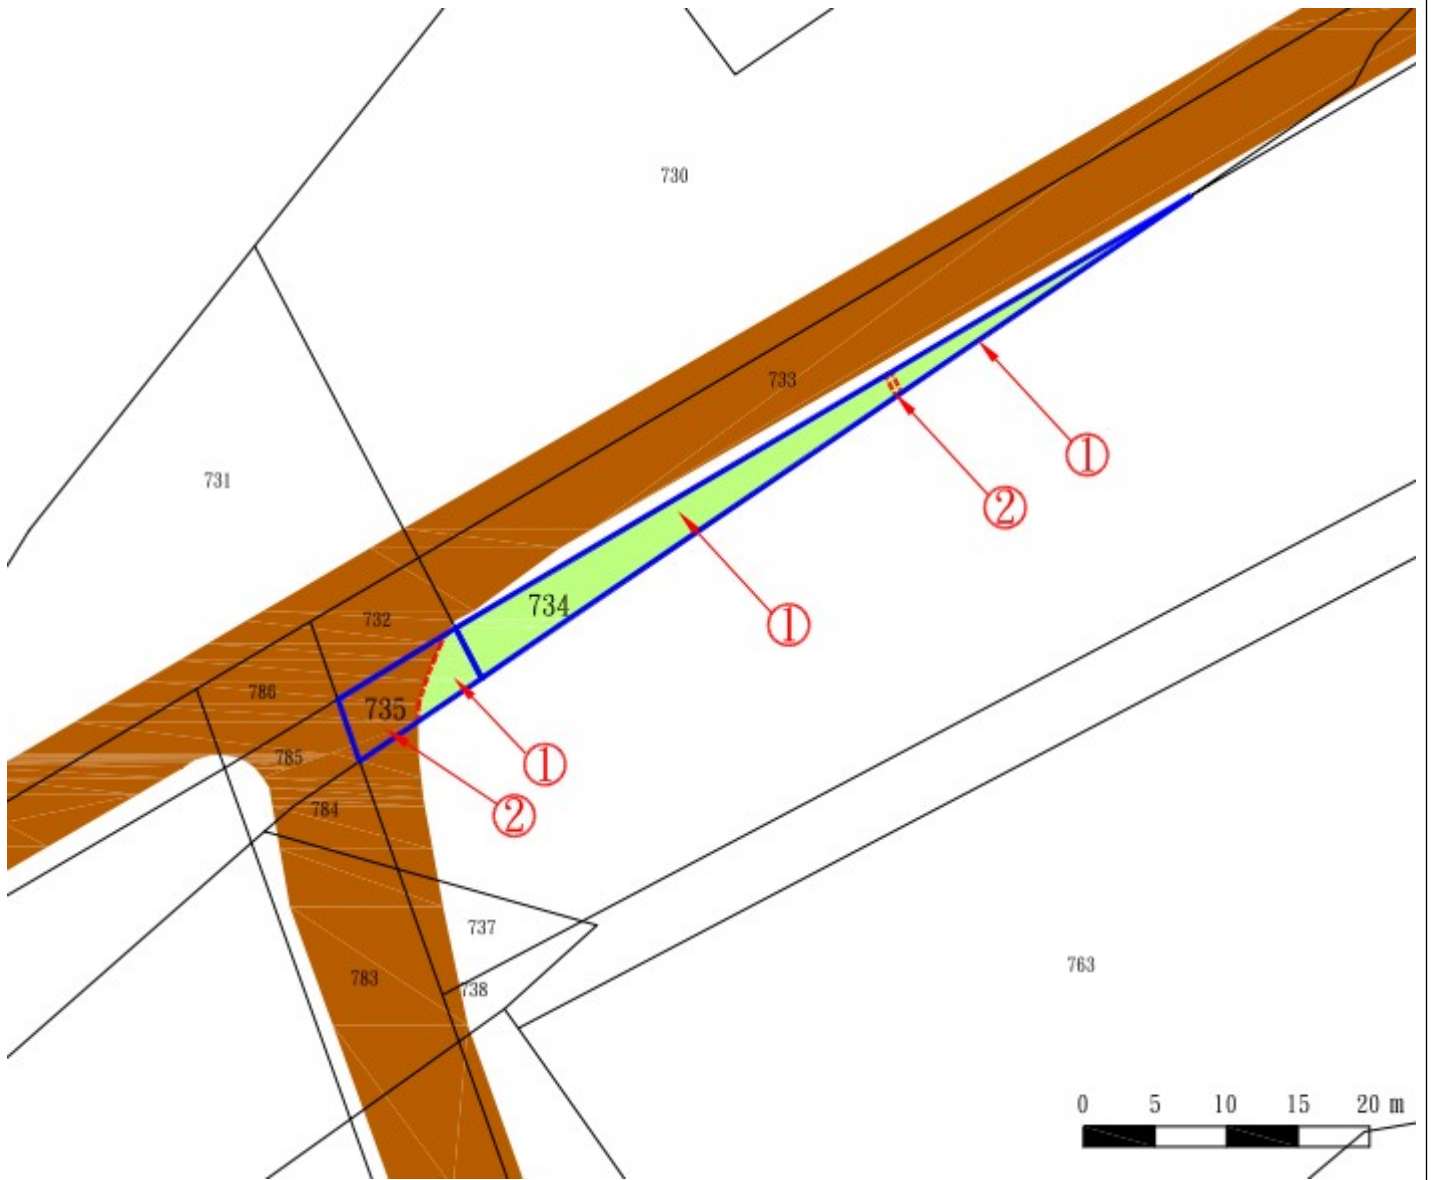

宜蘭縣三星鄉阿里史段阿里史小段 395 地號國有土地放租位置略圖

宜蘭縣三星鄉人和三段 84 地號國有土地放租位置略圖

宜蘭縣三星鄉牛頭段 597(第②錄)地號國有土地放租位置略圖

宜蘭縣三星鄉牛頭段 599(第②錄)地號國有土地放租位置略圖

宜蘭縣三星鄉貴林段 734(第①錄)地號國有土地放租位置略圖

宜蘭縣三星鄉貴林段 735(第①錄)地號國有土地放租位置略圖

宜蘭縣三星鄉貴林段 789(第 13 錄)地號國有土地放租位置略圖

宜蘭縣三星鄉貴林段 790(第③錄)地號國有土地放租位置略圖

宜蘭縣三星鄉貴林段 1022(第 8 錄及第 13 錄)地號國有土地放租位置略圖

宜蘭縣冬山鄉小南澳段 370 地號國有土地放租位置略圖

宜蘭縣冬山鄉大進段 281(第④錄)地號國有土地放租位置略圖

宜蘭縣冬山鄉梅山段 1257(第⑤錄)地號國有土地放租位置略圖

宜蘭縣冬山鄉柯林一段 883 地號國有土地放租位置略圖

宜蘭縣冬山鄉柯林一段 884 地號國有土地放租位置略圖