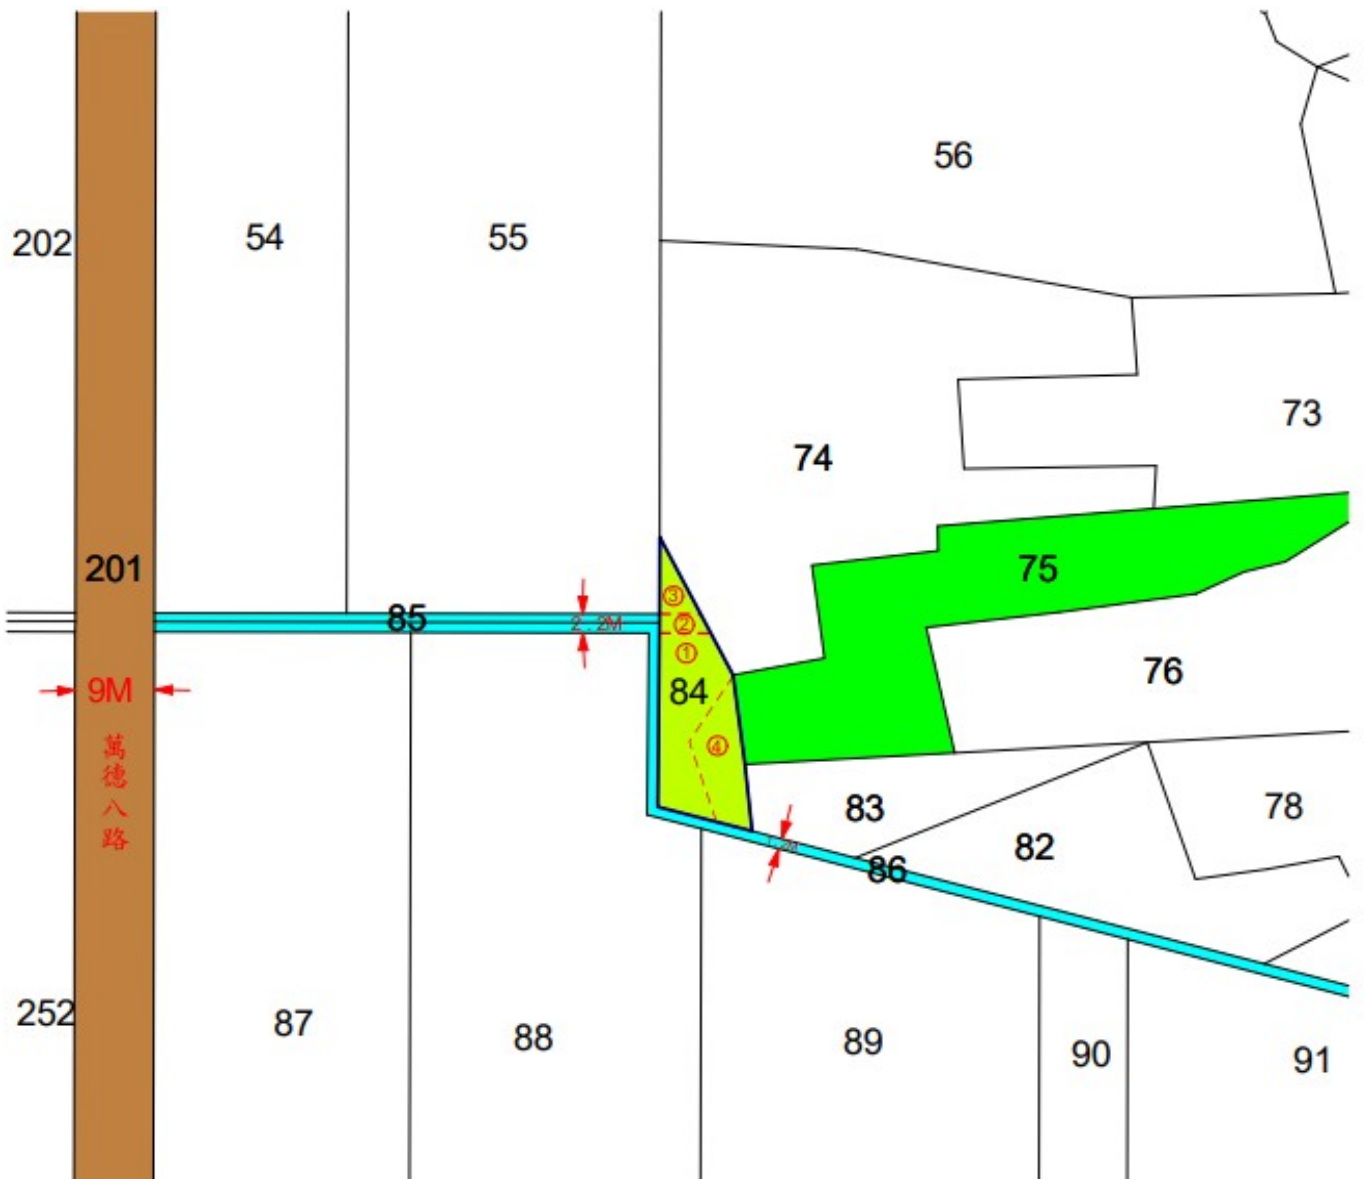

宜蘭縣三星鄉阿里史段阿里史小段 395 地號國有土地放租位置略圖

宜蘭縣三星鄉人和三段 84 地號國有土地放租位置略圖

宜蘭縣三星鄉牛頭段 597(第②錄)地號國有土地放租位置略圖

宜蘭縣三星鄉牛頭段 599(第②錄)地號國有土地放租位置略圖

宜蘭縣三星鄉貴林段 734(第①錄)地號國有土地放租位置略圖

宜蘭縣三星鄉貴林段 735(第①錄)地號國有土地放租位置略圖

宜蘭縣三星鄉貴林段 789(第 13 錄)地號國有土地放租位置略圖

宜蘭縣三星鄉貴林段 790(第③錄)地號國有土地放租位置略圖

宜蘭縣三星鄉貴林段 1022(第 8 錄及第 13 錄)地號國有土地放租位置略圖

宜蘭縣冬山鄉小南澳段 370 地號國有土地放租位置略圖

宜蘭縣冬山鄉大進段 281(第④錄)地號國有土地放租位置略圖

宜蘭縣冬山鄉梅山段 1257(第⑤錄)地號國有土地放租位置略圖

宜蘭縣冬山鄉柯林一段 883 地號國有土地放租位置略圖

宜蘭縣冬山鄉柯林一段 884 地號國有土地放租位置略圖

宜蘭縣冬山鄉柯林二段 127(第②錄)地號國有土地放租位置略圖

宜蘭縣頭城鎮下新興段812(第②錄)地號國有土地放租位置略圖

宜蘭縣礁溪鄉匏崙坡段 1152(第⑧錄)地號國有土地放租位置略圖

宜蘭縣員山鄉深洲段 807 地號國有土地放租位置略圖

宜蘭縣員山鄉深洲段 832 地號國有土地放租位置略圖

宜蘭縣員山鄉新洲子段6地號國有土地放租位置略圖

宜蘭縣員山鄉新洲子段156地號國有土地放租位置略圖

宜蘭縣員山鄉深洲段1067(第②錄)地號國有土地放租位置略圖