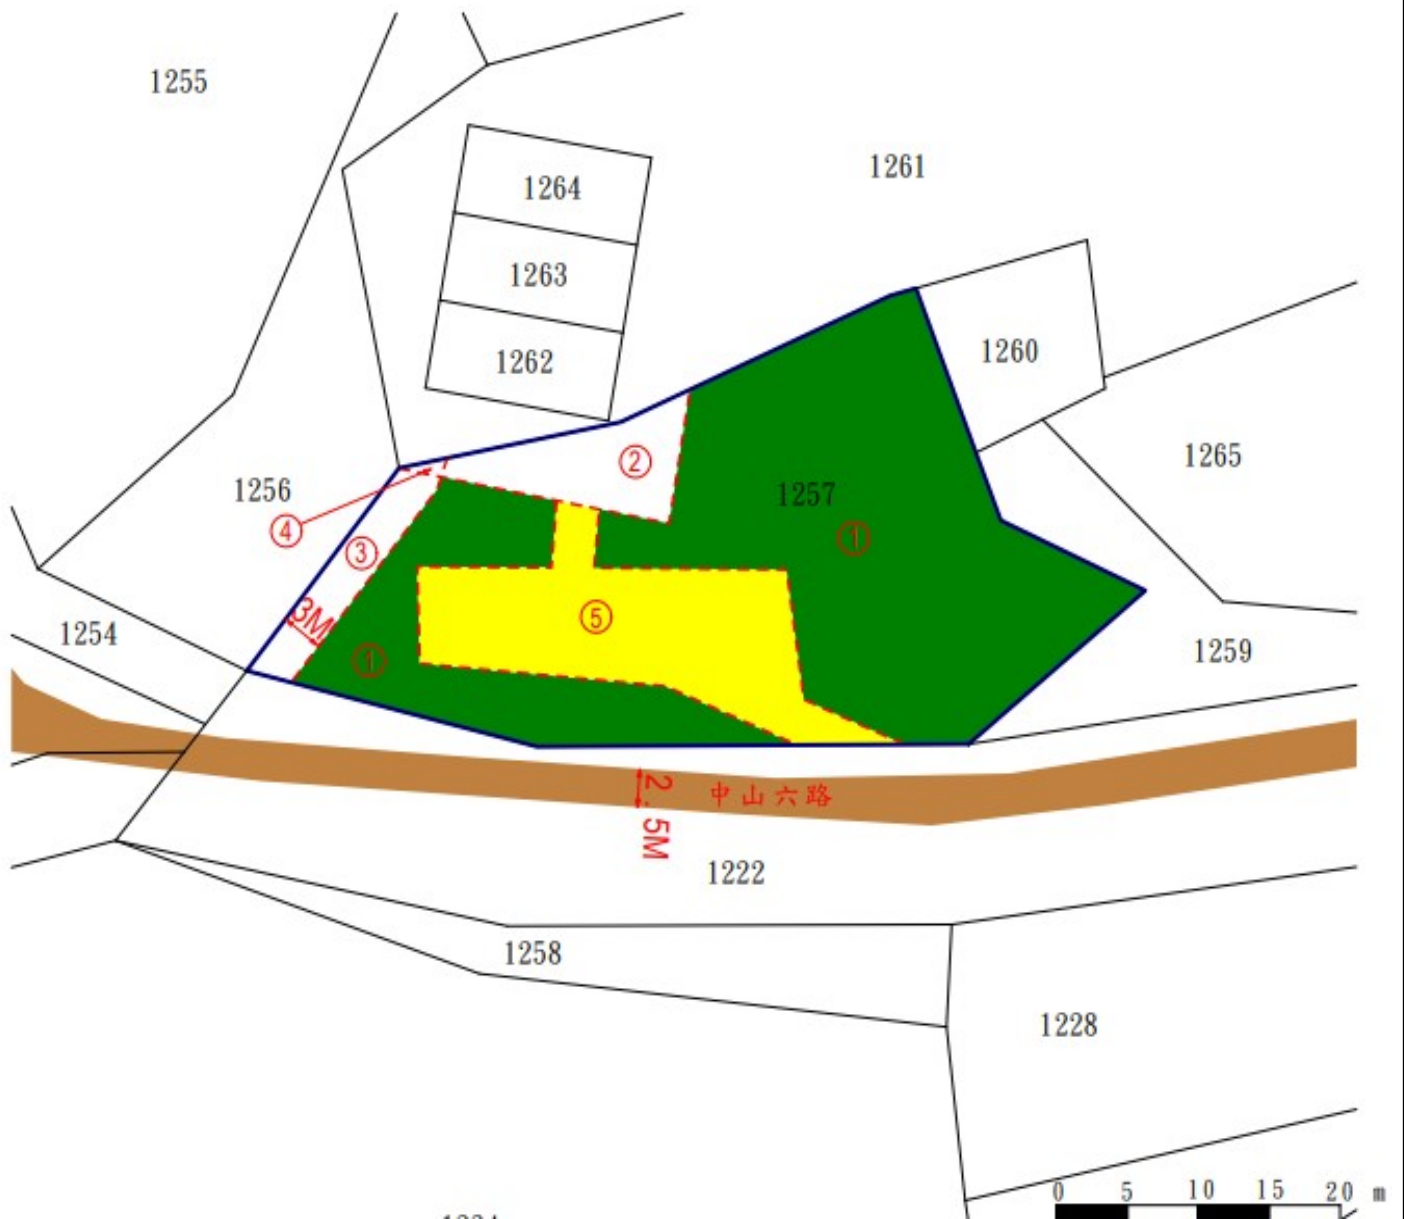

宜蘭縣三星鄉阿里史段阿里史小段 395 地號國有土地放租位置略圖

宜蘭縣三星鄉人和三段 84 地號國有土地放租位置略圖

宜蘭縣三星鄉牛頭段 597(第②錄)地號國有土地放租位置略圖

宜蘭縣三星鄉牛頭段 599(第②錄)地號國有土地放租位置略圖

宜蘭縣三星鄉貴林段 734(第①錄)地號國有土地放租位置略圖

宜蘭縣三星鄉貴林段 735(第①錄)地號國有土地放租位置略圖

宜蘭縣三星鄉貴林段 789(第 13 錄)地號國有土地放租位置略圖

宜蘭縣三星鄉貴林段 790(第③錄)地號國有土地放租位置略圖

宜蘭縣三星鄉貴林段 1022(第 8 錄及第 13 錄)地號國有土地放租位置略圖

宜蘭縣冬山鄉小南澳段 370 地號國有土地放租位置略圖

宜蘭縣冬山鄉大進段 281(第④錄)地號國有土地放租位置略圖

宜蘭縣冬山鄉梅山段 1257(第⑤錄)地號國有土地放租位置略圖

宜蘭縣冬山鄉柯林一段 883 地號國有土地放租位置略圖

宜蘭縣冬山鄉柯林一段 884 地號國有土地放租位置略圖

宜蘭縣冬山鄉柯林二段 127(第②錄)地號國有土地放租位置略圖

宜蘭縣頭城鎮下新興段812(第②錄)地號國有土地放租位置略圖

宜蘭縣礁溪鄉匏崙坡段 1152(第⑧錄)地號國有土地放租位置略圖

宜蘭縣員山鄉深洲段 807 地號國有土地放租位置略圖

宜蘭縣員山鄉深洲段 832 地號國有土地放租位置略圖

宜蘭縣員山鄉新洲子段6地號國有土地放租位置略圖

宜蘭縣員山鄉新洲子段156地號國有土地放租位置略圖

宜蘭縣員山鄉深洲段1067(第②錄)地號國有土地放租位置略圖

宜蘭縣員山鄉深洲段1068地號國有土地放租位置略圖

宜蘭縣員山鄉內湖二段 856(第⑧錄)地號國有土地放租位置略圖

宜蘭縣蘇澳鎮南溪段 575(第①錄)地號國有土地放租位置略圖

宜蘭縣蘇澳鎮南溪段 575(第②錄)地號國有土地放租位置略圖

宜蘭縣蘇澳鎮南溪段 772 地號國有土地放租位置略圖

宜蘭縣蘇澳鎮南溪段 1053(第②錄及第③錄)地號國有土地放租位置略圖

宜蘭縣蘇澳鎮白米甕段 778(第②錄)地號國有土地放租位置略圖