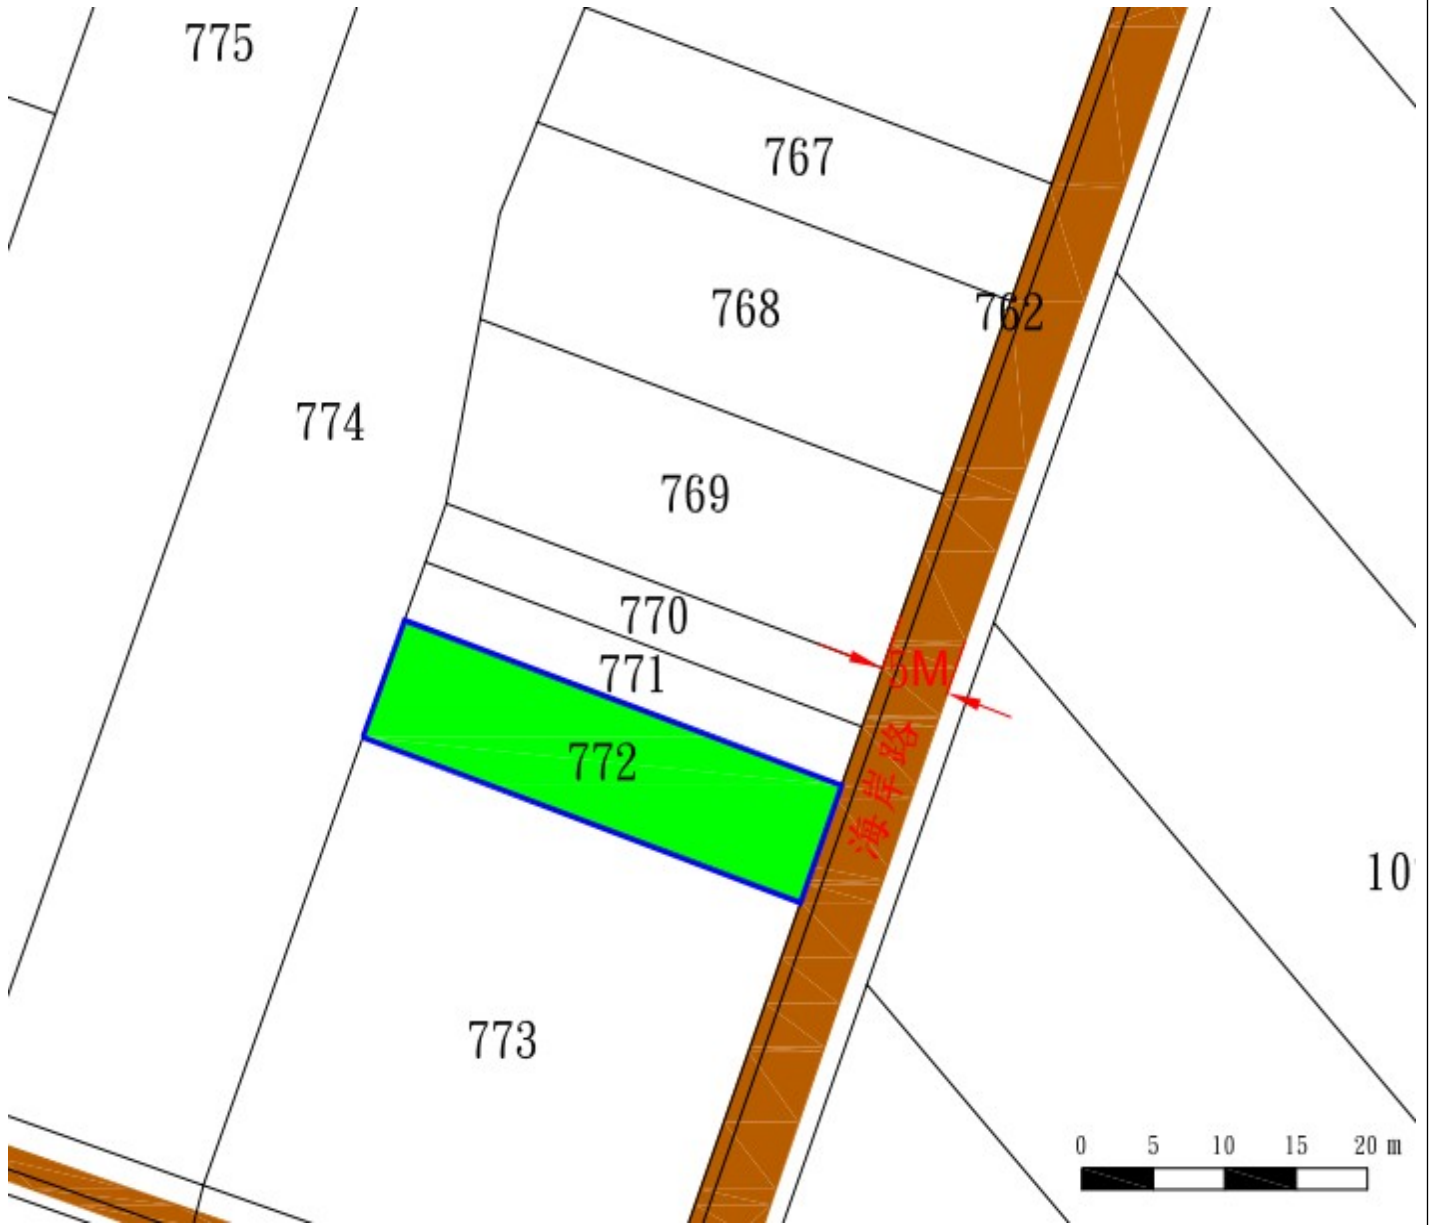

宜蘭縣員山鄉深洲段1068地號國有土地放租位置略圖

宜蘭縣員山鄉內湖二段 856(第⑧錄)地號國有土地放租位置略圖

宜蘭縣蘇澳鎮南溪段 575(第①錄)地號國有土地放租位置略圖

宜蘭縣蘇澳鎮南溪段 575(第②錄)地號國有土地放租位置略圖

宜蘭縣蘇澳鎮南溪段 772 地號國有土地放租位置略圖

宜蘭縣蘇澳鎮南溪段 1053(第②錄及第③錄)地號國有土地放租位置略圖

宜蘭縣蘇澳鎮白米甕段 778(第②錄)地號國有土地放租位置略圖