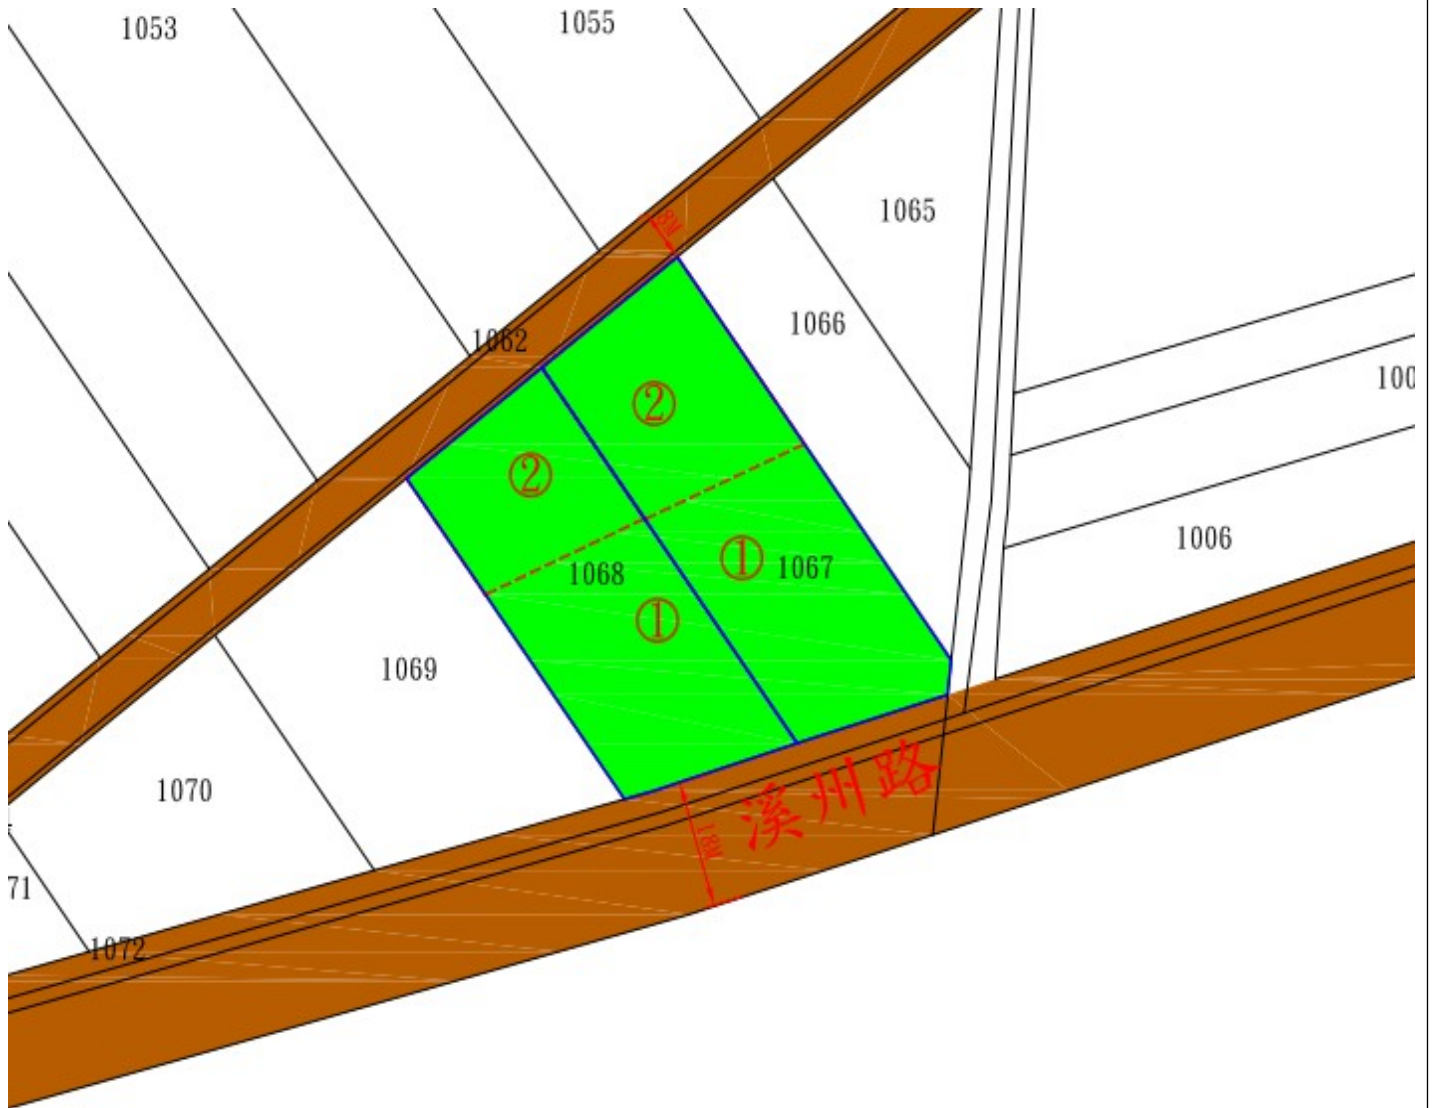

宜蘭縣冬山鄉柯林二段 127(第②錄)地號國有土地放租位置略圖

宜蘭縣頭城鎮下新興段812(第②錄)地號國有土地放租位置略圖

宜蘭縣礁溪鄉匏崙坡段 1152(第⑧錄)地號國有土地放租位置略圖

宜蘭縣員山鄉深洲段 807 地號國有土地放租位置略圖

宜蘭縣員山鄉深洲段 832 地號國有土地放租位置略圖

宜蘭縣員山鄉新洲子段6地號國有土地放租位置略圖

宜蘭縣員山鄉新洲子段156地號國有土地放租位置略圖

宜蘭縣員山鄉深洲段1067(第②錄)地號國有土地放租位置略圖