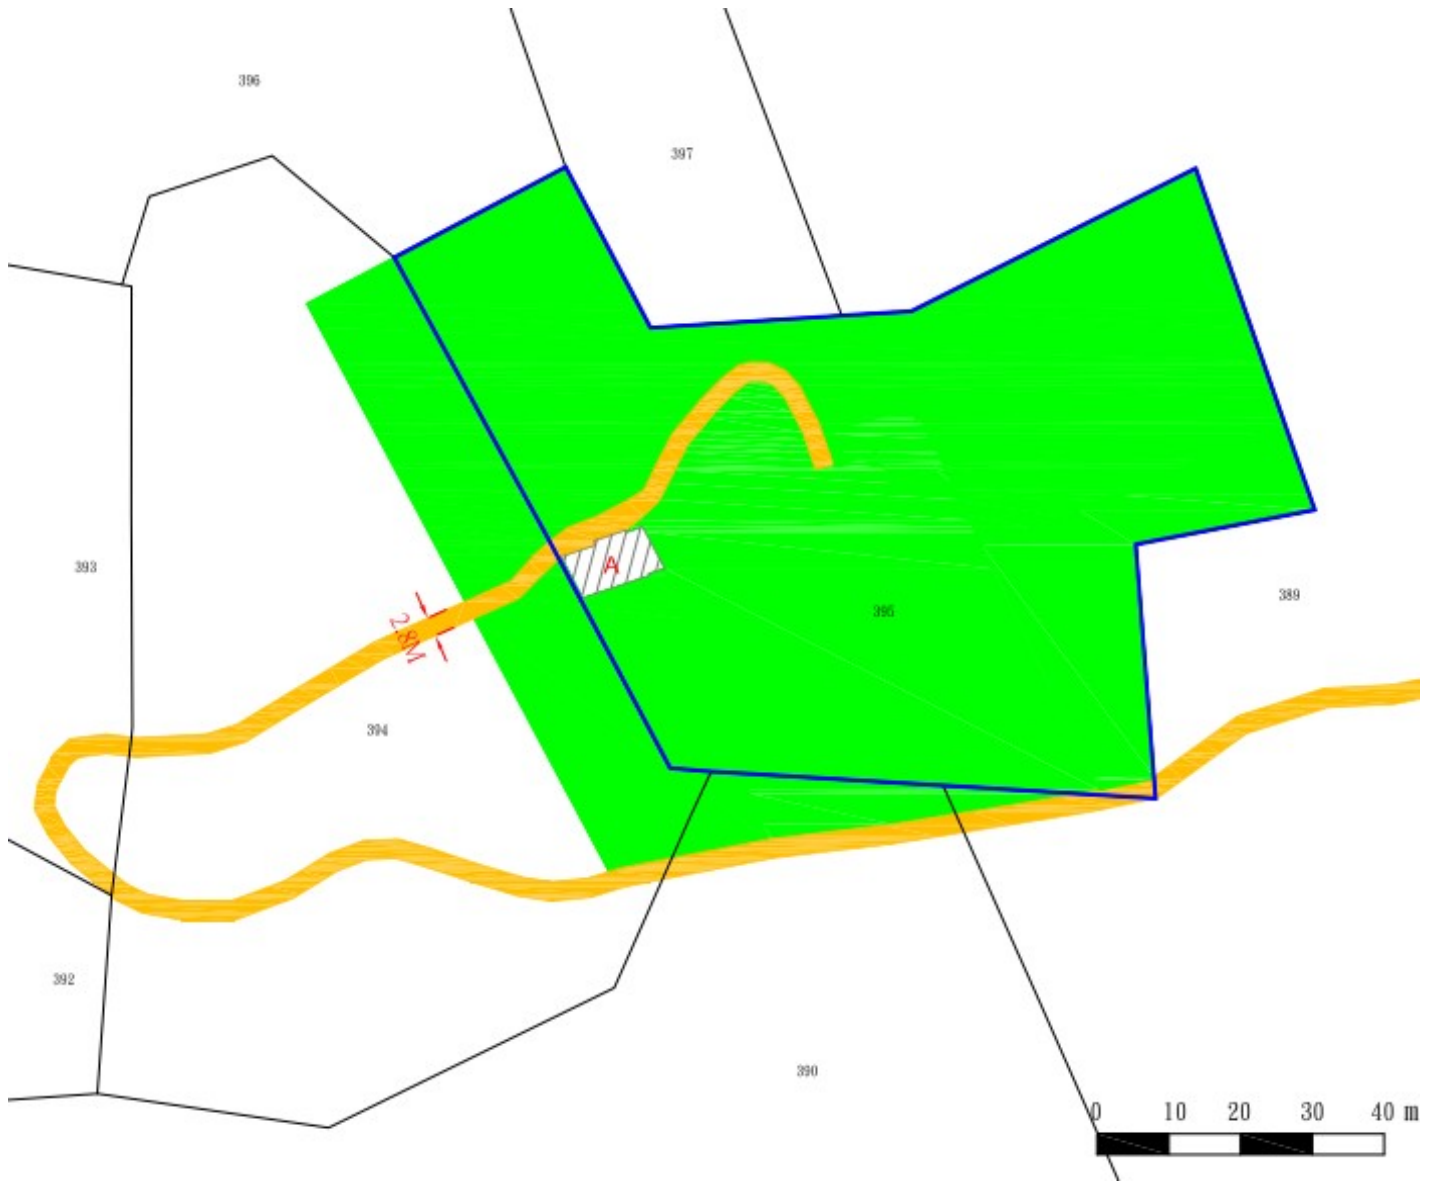

宜蘭縣三星鄉阿里史段阿里史小段 395 地號國有土地放租位置略圖

宜蘭縣三星鄉人和三段 84 地號國有土地放租位置略圖

宜蘭縣三星鄉牛頭段 597(第②錄)地號國有土地放租位置略圖

宜蘭縣三星鄉牛頭段 599(第②錄)地號國有土地放租位置略圖

宜蘭縣三星鄉貴林段 734(第①錄)地號國有土地放租位置略圖

宜蘭縣三星鄉貴林段 735(第①錄)地號國有土地放租位置略圖

宜蘭縣三星鄉貴林段 789(第 13 錄)地號國有土地放租位置略圖

宜蘭縣三星鄉貴林段 790(第③錄)地號國有土地放租位置略圖

宜蘭縣三星鄉貴林段 1022(第 8 錄及第 13 錄)地號國有土地放租位置略圖

宜蘭縣冬山鄉小南澳段 370 地號國有土地放租位置略圖

宜蘭縣冬山鄉大進段 281(第④錄)地號國有土地放租位置略圖

宜蘭縣冬山鄉梅山段 1257(第⑤錄)地號國有土地放租位置略圖

宜蘭縣冬山鄉柯林一段 883 地號國有土地放租位置略圖

宜蘭縣冬山鄉柯林一段 884 地號國有土地放租位置略圖

宜蘭縣冬山鄉柯林二段 127(第②錄)地號國有土地放租位置略圖

宜蘭縣頭城鎮下新興段812(第②錄)地號國有土地放租位置略圖

宜蘭縣礁溪鄉匏崙坡段 1152(第⑧錄)地號國有土地放租位置略圖

宜蘭縣員山鄉深洲段 807 地號國有土地放租位置略圖

宜蘭縣員山鄉深洲段 832 地號國有土地放租位置略圖

宜蘭縣員山鄉新洲子段6地號國有土地放租位置略圖

宜蘭縣員山鄉新洲子段156地號國有土地放租位置略圖

宜蘭縣員山鄉深洲段1067(第②錄)地號國有土地放租位置略圖