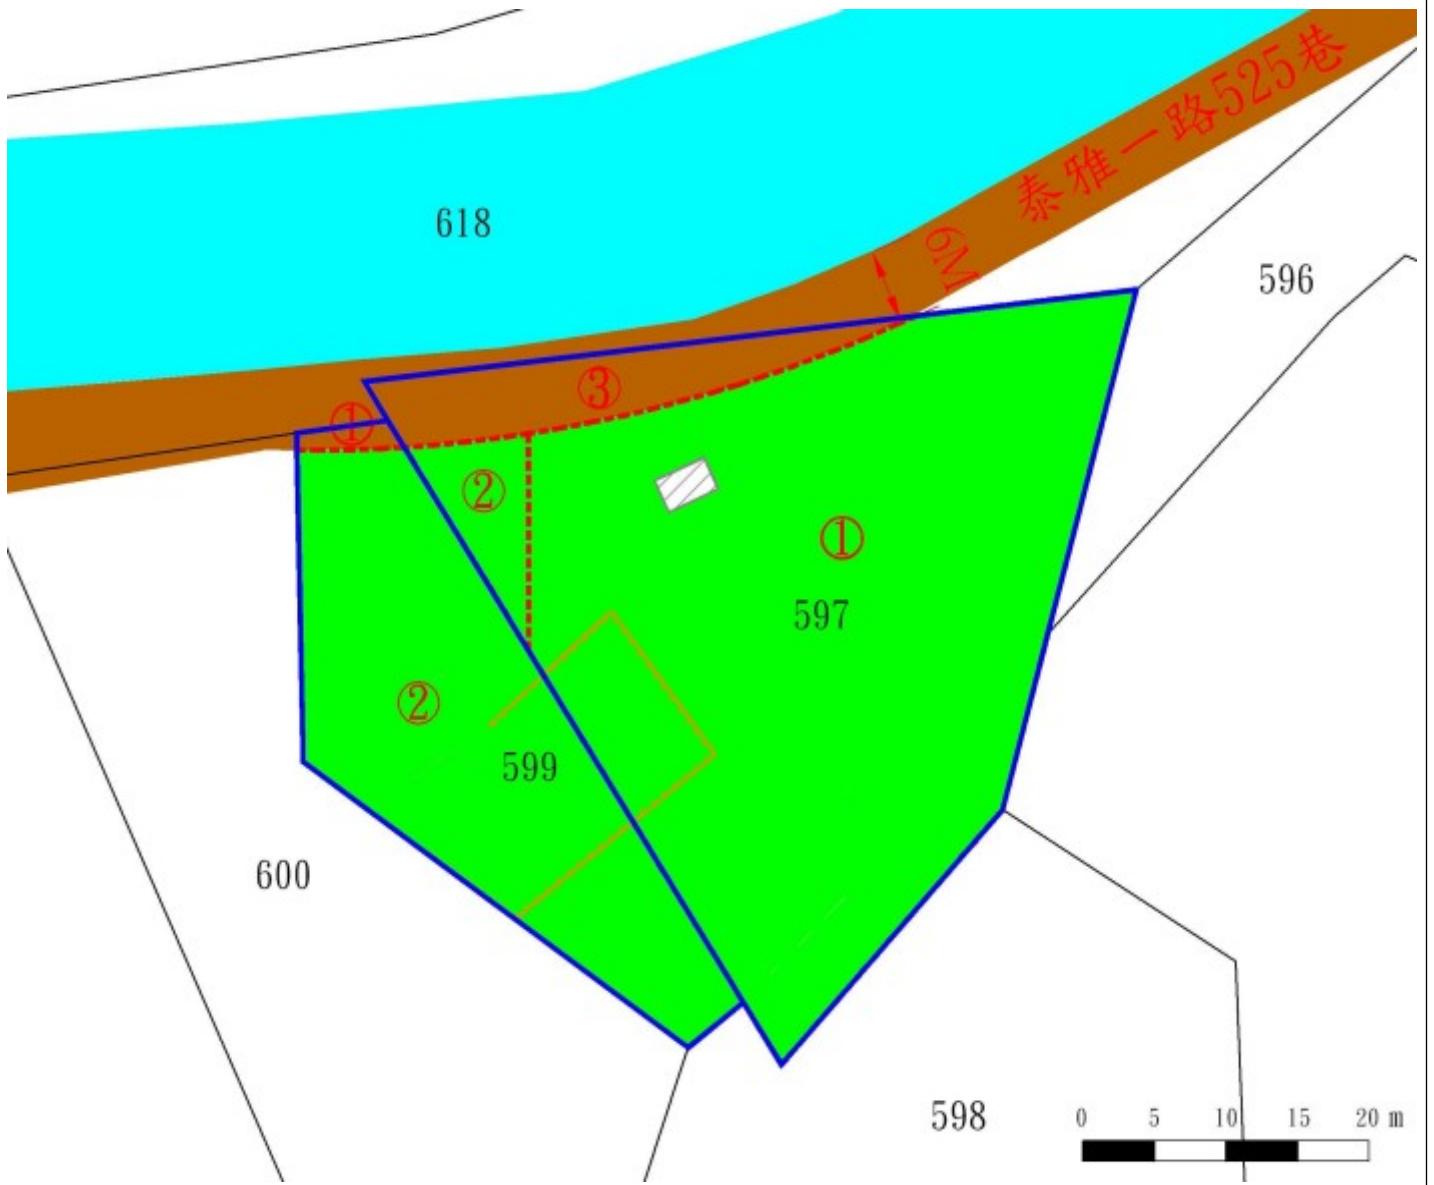

宜蘭縣三星鄉阿里史段阿里史小段 395 地號國有土地放租位置略圖

宜蘭縣三星鄉人和三段 84 地號國有土地放租位置略圖

宜蘭縣三星鄉牛頭段 597(第②錄)地號國有土地放租位置略圖

宜蘭縣三星鄉牛頭段 599(第②錄)地號國有土地放租位置略圖

宜蘭縣三星鄉貴林段 734(第①錄)地號國有土地放租位置略圖

宜蘭縣三星鄉貴林段 735(第①錄)地號國有土地放租位置略圖

宜蘭縣三星鄉貴林段 789(第 13 錄)地號國有土地放租位置略圖

宜蘭縣三星鄉貴林段 790(第③錄)地號國有土地放租位置略圖

宜蘭縣三星鄉貴林段 1022(第 8 錄及第 13 錄)地號國有土地放租位置略圖

宜蘭縣冬山鄉小南澳段 370 地號國有土地放租位置略圖

宜蘭縣冬山鄉大進段 281(第④錄)地號國有土地放租位置略圖

宜蘭縣冬山鄉梅山段 1257(第⑤錄)地號國有土地放租位置略圖

宜蘭縣冬山鄉柯林一段 883 地號國有土地放租位置略圖

宜蘭縣冬山鄉柯林一段 884 地號國有土地放租位置略圖

宜蘭縣冬山鄉柯林二段 127(第②錄)地號國有土地放租位置略圖

宜蘭縣頭城鎮下新興段812(第②錄)地號國有土地放租位置略圖

宜蘭縣礁溪鄉匏崙坡段 1152(第⑧錄)地號國有土地放租位置略圖

宜蘭縣員山鄉深洲段 807 地號國有土地放租位置略圖

宜蘭縣員山鄉深洲段 832 地號國有土地放租位置略圖

宜蘭縣員山鄉新洲子段6地號國有土地放租位置略圖

宜蘭縣員山鄉新洲子段156地號國有土地放租位置略圖

宜蘭縣員山鄉深洲段1067(第②錄)地號國有土地放租位置略圖

宜蘭縣員山鄉深洲段1068地號國有土地放租位置略圖

宜蘭縣員山鄉內湖二段 856(第⑧錄)地號國有土地放租位置略圖

宜蘭縣蘇澳鎮南溪段 575(第①錄)地號國有土地放租位置略圖

宜蘭縣蘇澳鎮南溪段 575(第②錄)地號國有土地放租位置略圖

宜蘭縣蘇澳鎮南溪段 772 地號國有土地放租位置略圖

宜蘭縣蘇澳鎮南溪段 1053(第②錄及第③錄)地號國有土地放租位置略圖

宜蘭縣蘇澳鎮白米甕段 778(第②錄)地號國有土地放租位置略圖