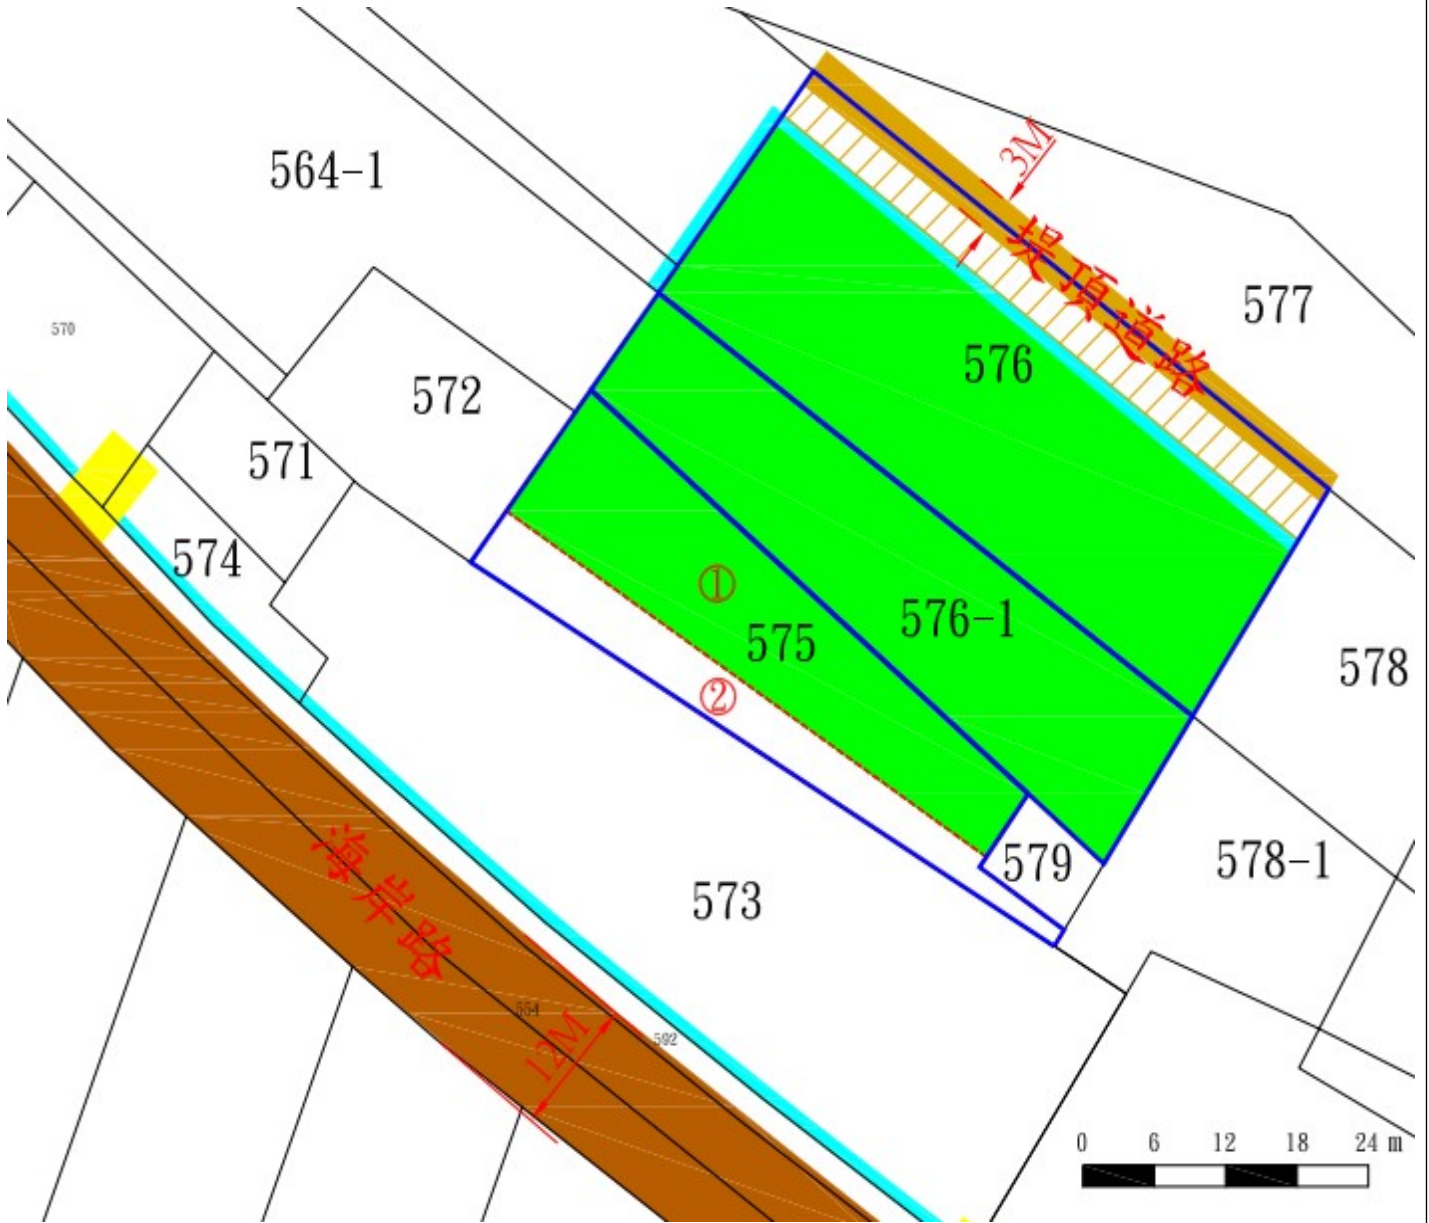

宜蘭縣蘇澳鎮南溪段 575(第①錄)地號國有土地放租位置略圖