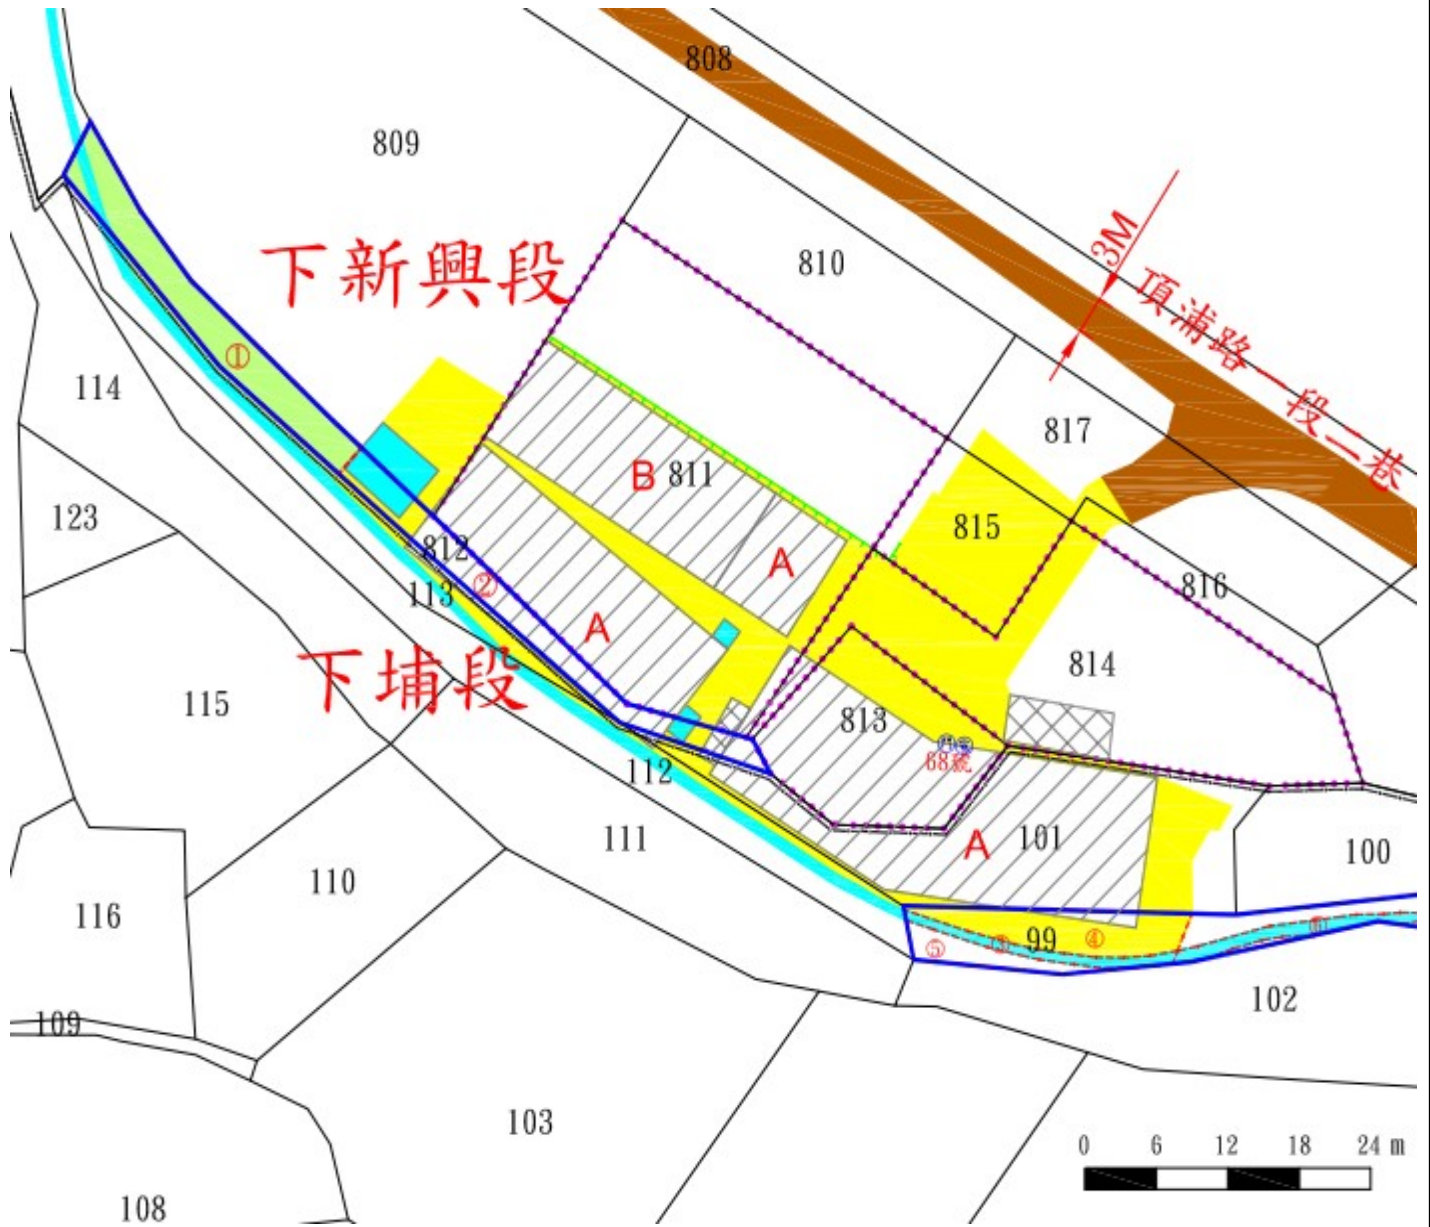

宜蘭縣三星鄉阿里史段阿里史小段 395 地號國有土地放租位置略圖

宜蘭縣三星鄉人和三段 84 地號國有土地放租位置略圖

宜蘭縣三星鄉牛頭段 597(第②錄)地號國有土地放租位置略圖

宜蘭縣三星鄉牛頭段 599(第②錄)地號國有土地放租位置略圖

宜蘭縣三星鄉貴林段 734(第①錄)地號國有土地放租位置略圖

宜蘭縣三星鄉貴林段 735(第①錄)地號國有土地放租位置略圖

宜蘭縣三星鄉貴林段 789(第 13 錄)地號國有土地放租位置略圖

宜蘭縣三星鄉貴林段 790(第③錄)地號國有土地放租位置略圖

宜蘭縣三星鄉貴林段 1022(第 8 錄及第 13 錄)地號國有土地放租位置略圖

宜蘭縣冬山鄉小南澳段 370 地號國有土地放租位置略圖

宜蘭縣冬山鄉大進段 281(第④錄)地號國有土地放租位置略圖

宜蘭縣冬山鄉梅山段 1257(第⑤錄)地號國有土地放租位置略圖

宜蘭縣冬山鄉柯林一段 883 地號國有土地放租位置略圖

宜蘭縣冬山鄉柯林一段 884 地號國有土地放租位置略圖

宜蘭縣冬山鄉柯林二段 127(第②錄)地號國有土地放租位置略圖

宜蘭縣頭城鎮下新興段812(第②錄)地號國有土地放租位置略圖

宜蘭縣礁溪鄉匏崙坡段 1152(第⑧錄)地號國有土地放租位置略圖

宜蘭縣員山鄉深洲段 807 地號國有土地放租位置略圖

宜蘭縣員山鄉深洲段 832 地號國有土地放租位置略圖

宜蘭縣員山鄉新洲子段6地號國有土地放租位置略圖

宜蘭縣員山鄉新洲子段156地號國有土地放租位置略圖

宜蘭縣員山鄉深洲段1067(第②錄)地號國有土地放租位置略圖

宜蘭縣員山鄉深洲段1068地號國有土地放租位置略圖

宜蘭縣員山鄉內湖二段 856(第⑧錄)地號國有土地放租位置略圖

宜蘭縣蘇澳鎮南溪段 575(第①錄)地號國有土地放租位置略圖

宜蘭縣蘇澳鎮南溪段 575(第②錄)地號國有土地放租位置略圖

宜蘭縣蘇澳鎮南溪段 772 地號國有土地放租位置略圖

宜蘭縣蘇澳鎮南溪段 1053(第②錄及第③錄)地號國有土地放租位置略圖

宜蘭縣蘇澳鎮白米甕段 778(第②錄)地號國有土地放租位置略圖