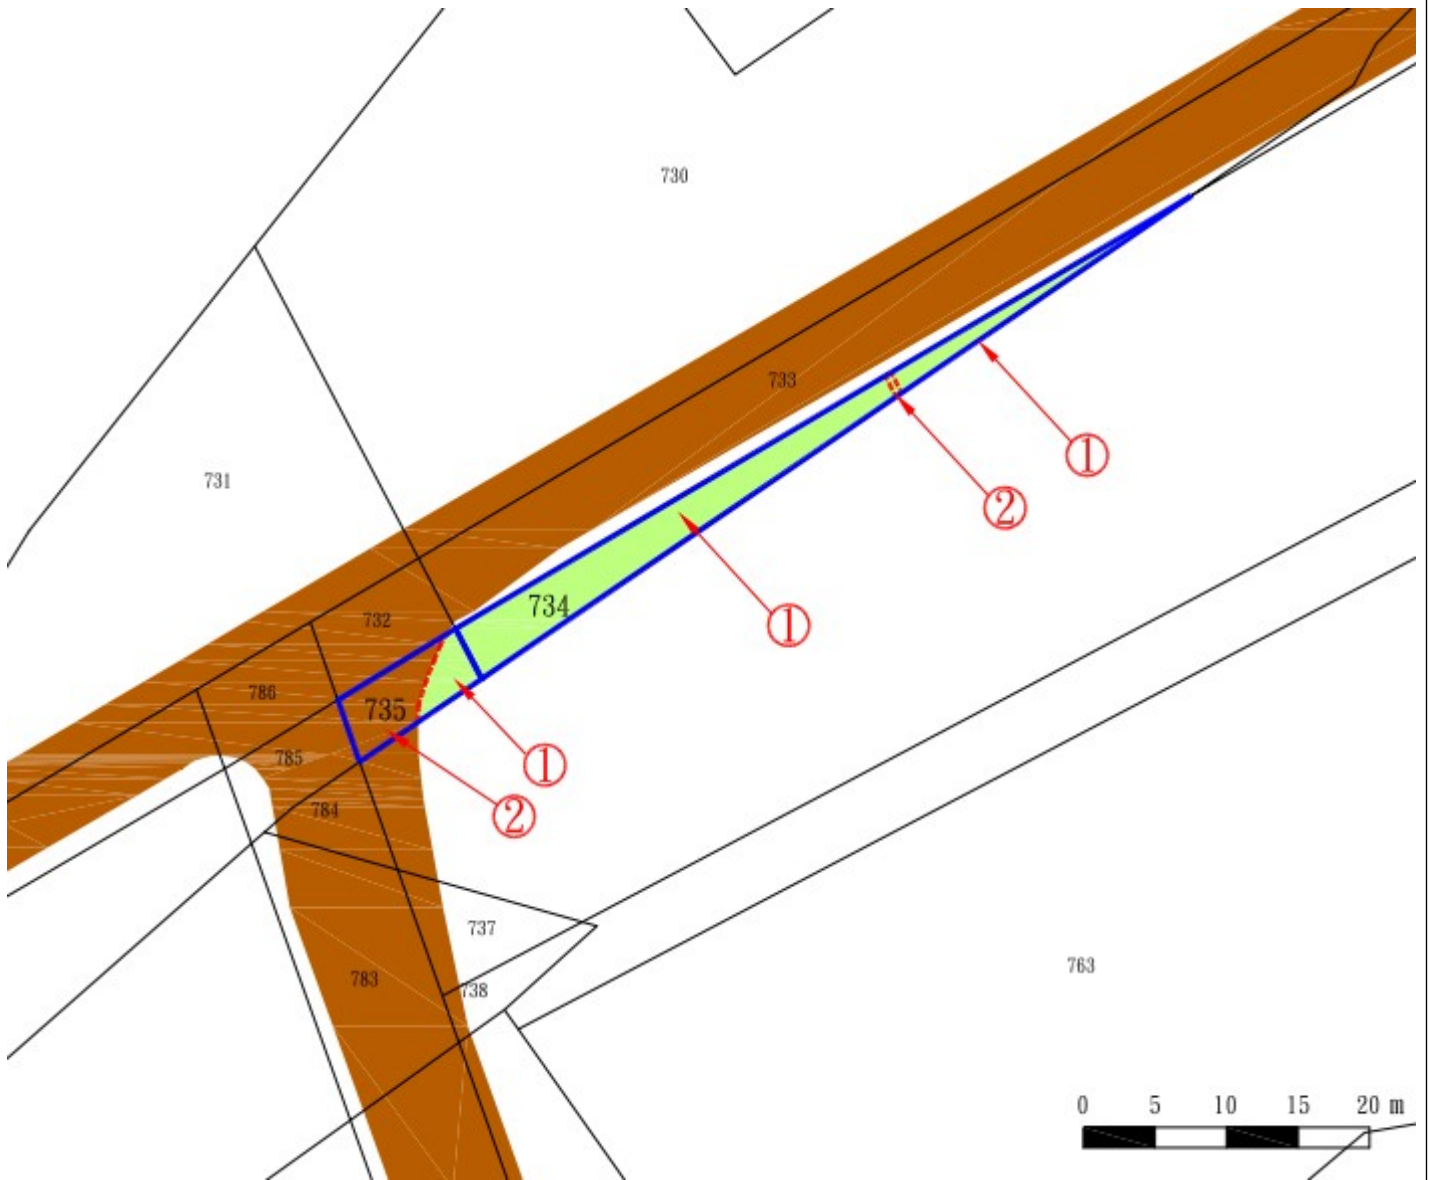

宜蘭縣三星鄉阿里史段阿里史小段 395 地號國有土地放租位置略圖

宜蘭縣三星鄉人和三段 84 地號國有土地放租位置略圖

宜蘭縣三星鄉牛頭段 597(第②錄)地號國有土地放租位置略圖

宜蘭縣三星鄉牛頭段 599(第②錄)地號國有土地放租位置略圖

宜蘭縣三星鄉貴林段 734(第①錄)地號國有土地放租位置略圖

宜蘭縣三星鄉貴林段 735(第①錄)地號國有土地放租位置略圖

宜蘭縣三星鄉貴林段 789(第 13 錄)地號國有土地放租位置略圖

宜蘭縣三星鄉貴林段 790(第③錄)地號國有土地放租位置略圖

宜蘭縣三星鄉貴林段 1022(第 8 錄及第 13 錄)地號國有土地放租位置略圖

宜蘭縣冬山鄉小南澳段 370 地號國有土地放租位置略圖

宜蘭縣冬山鄉大進段 281(第④錄)地號國有土地放租位置略圖

宜蘭縣冬山鄉梅山段 1257(第⑤錄)地號國有土地放租位置略圖

宜蘭縣冬山鄉柯林一段 883 地號國有土地放租位置略圖

宜蘭縣冬山鄉柯林一段 884 地號國有土地放租位置略圖