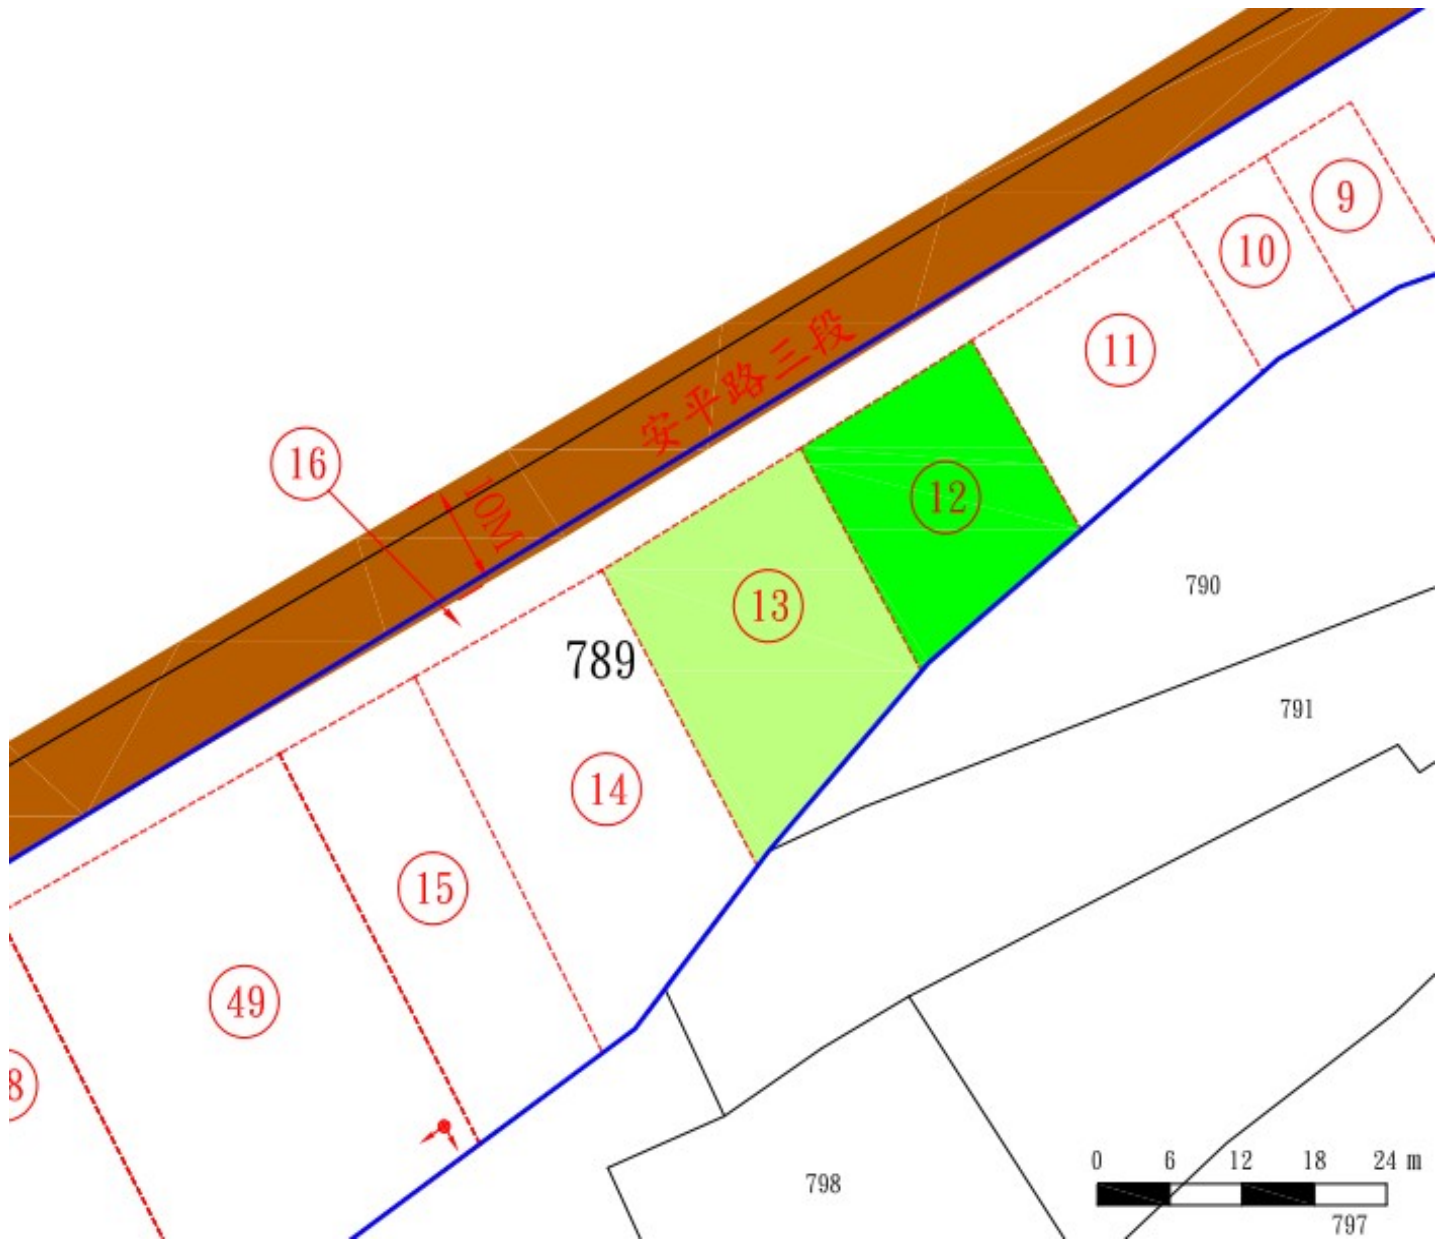

宜蘭縣三星鄉阿里史段阿里史小段 395 地號國有土地放租位置略圖

宜蘭縣三星鄉人和三段 84 地號國有土地放租位置略圖

宜蘭縣三星鄉牛頭段 597(第②錄)地號國有土地放租位置略圖

宜蘭縣三星鄉牛頭段 599(第②錄)地號國有土地放租位置略圖

宜蘭縣三星鄉貴林段 734(第①錄)地號國有土地放租位置略圖

宜蘭縣三星鄉貴林段 735(第①錄)地號國有土地放租位置略圖

宜蘭縣三星鄉貴林段 789(第 13 錄)地號國有土地放租位置略圖

宜蘭縣三星鄉貴林段 790(第③錄)地號國有土地放租位置略圖

宜蘭縣三星鄉貴林段 1022(第 8 錄及第 13 錄)地號國有土地放租位置略圖

宜蘭縣冬山鄉小南澳段 370 地號國有土地放租位置略圖

宜蘭縣冬山鄉大進段 281(第④錄)地號國有土地放租位置略圖

宜蘭縣冬山鄉梅山段 1257(第⑤錄)地號國有土地放租位置略圖

宜蘭縣冬山鄉柯林一段 883 地號國有土地放租位置略圖

宜蘭縣冬山鄉柯林一段 884 地號國有土地放租位置略圖