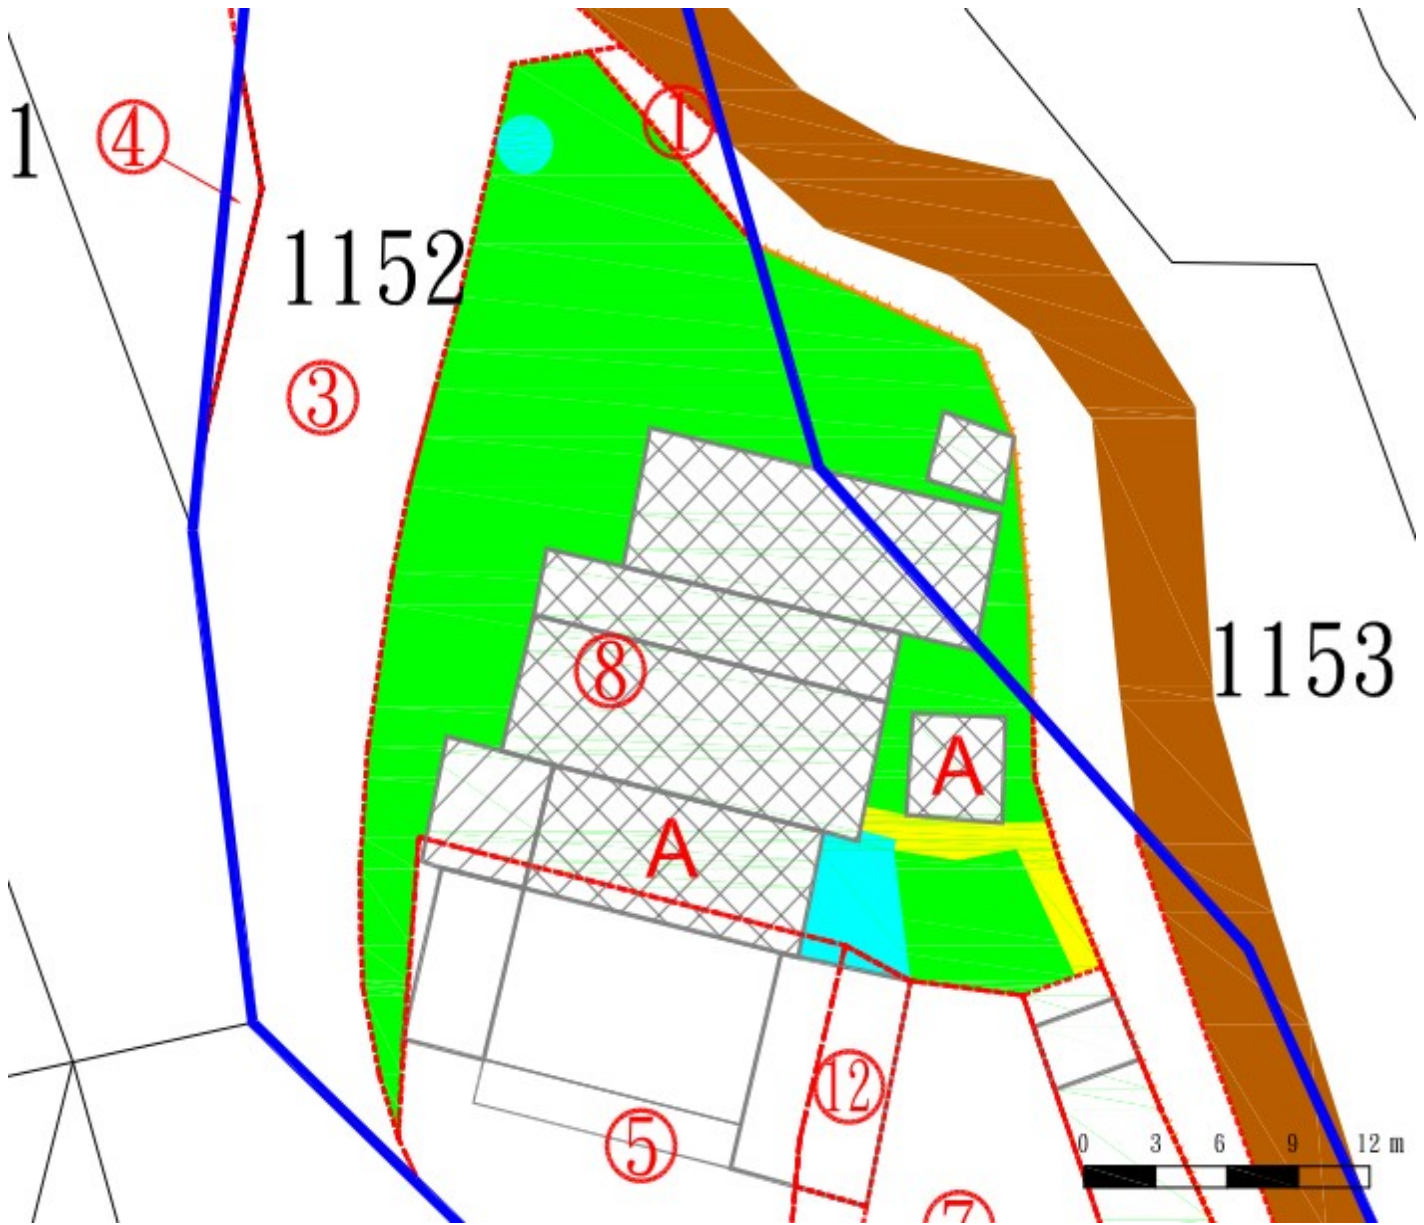

宜蘭縣三星鄉阿里史段阿里史小段 395 地號國有土地放租位置略圖

宜蘭縣三星鄉人和三段 84 地號國有土地放租位置略圖

宜蘭縣三星鄉牛頭段 597(第②錄)地號國有土地放租位置略圖

宜蘭縣三星鄉牛頭段 599(第②錄)地號國有土地放租位置略圖

宜蘭縣三星鄉貴林段 734(第①錄)地號國有土地放租位置略圖

宜蘭縣三星鄉貴林段 735(第①錄)地號國有土地放租位置略圖

宜蘭縣三星鄉貴林段 789(第 13 錄)地號國有土地放租位置略圖

宜蘭縣三星鄉貴林段 790(第③錄)地號國有土地放租位置略圖

宜蘭縣三星鄉貴林段 1022(第 8 錄及第 13 錄)地號國有土地放租位置略圖

宜蘭縣冬山鄉小南澳段 370 地號國有土地放租位置略圖

宜蘭縣冬山鄉大進段 281(第④錄)地號國有土地放租位置略圖

宜蘭縣冬山鄉梅山段 1257(第⑤錄)地號國有土地放租位置略圖

宜蘭縣冬山鄉柯林一段 883 地號國有土地放租位置略圖

宜蘭縣冬山鄉柯林一段 884 地號國有土地放租位置略圖

宜蘭縣冬山鄉柯林二段 127(第②錄)地號國有土地放租位置略圖

宜蘭縣頭城鎮下新興段812(第②錄)地號國有土地放租位置略圖

宜蘭縣礁溪鄉匏崙坡段 1152(第⑧錄)地號國有土地放租位置略圖

宜蘭縣員山鄉深洲段 807 地號國有土地放租位置略圖

宜蘭縣員山鄉深洲段 832 地號國有土地放租位置略圖

宜蘭縣員山鄉新洲子段6地號國有土地放租位置略圖

宜蘭縣員山鄉新洲子段156地號國有土地放租位置略圖

宜蘭縣員山鄉深洲段1067(第②錄)地號國有土地放租位置略圖

宜蘭縣員山鄉深洲段1068地號國有土地放租位置略圖

宜蘭縣員山鄉內湖二段 856(第⑧錄)地號國有土地放租位置略圖

宜蘭縣蘇澳鎮南溪段 575(第①錄)地號國有土地放租位置略圖

宜蘭縣蘇澳鎮南溪段 575(第②錄)地號國有土地放租位置略圖

宜蘭縣蘇澳鎮南溪段 772 地號國有土地放租位置略圖

宜蘭縣蘇澳鎮南溪段 1053(第②錄及第③錄)地號國有土地放租位置略圖

宜蘭縣蘇澳鎮白米甕段 778(第②錄)地號國有土地放租位置略圖