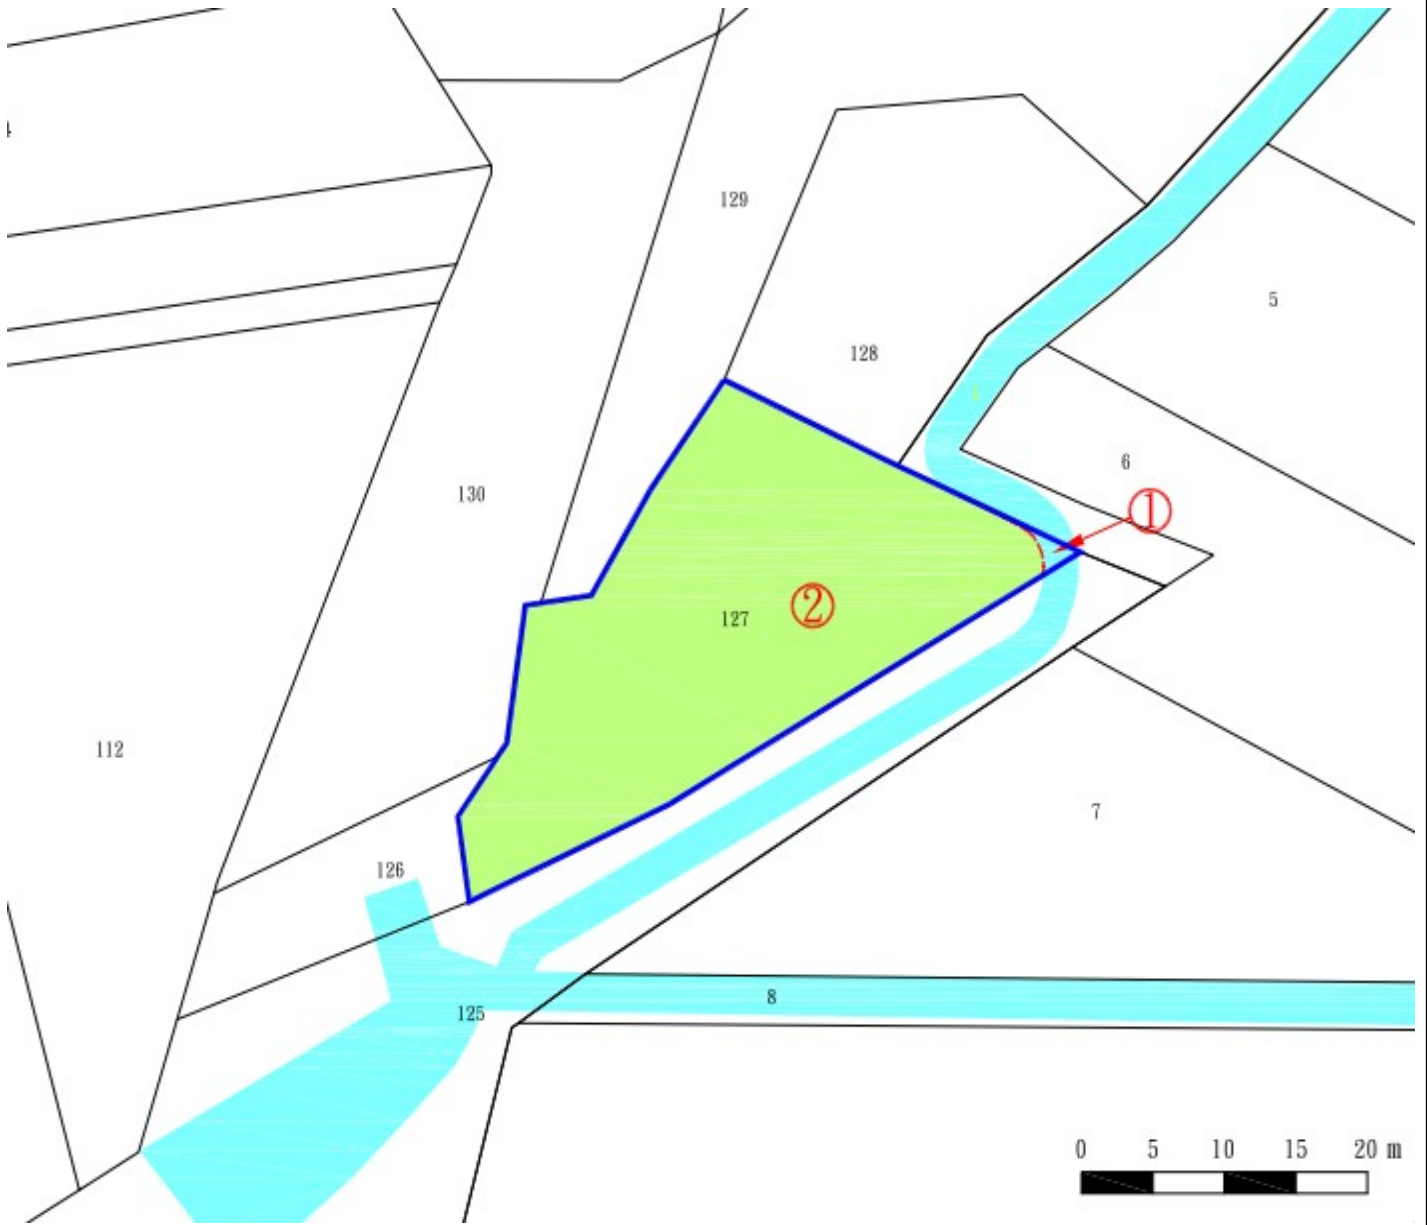

宜蘭縣三星鄉阿里史段阿里史小段 395 地號國有土地放租位置略圖

宜蘭縣三星鄉人和三段 84 地號國有土地放租位置略圖

宜蘭縣三星鄉牛頭段 597(第②錄)地號國有土地放租位置略圖

宜蘭縣三星鄉牛頭段 599(第②錄)地號國有土地放租位置略圖

宜蘭縣三星鄉貴林段 734(第①錄)地號國有土地放租位置略圖

宜蘭縣三星鄉貴林段 735(第①錄)地號國有土地放租位置略圖

宜蘭縣三星鄉貴林段 789(第 13 錄)地號國有土地放租位置略圖

宜蘭縣三星鄉貴林段 790(第③錄)地號國有土地放租位置略圖

宜蘭縣三星鄉貴林段 1022(第 8 錄及第 13 錄)地號國有土地放租位置略圖

宜蘭縣冬山鄉小南澳段 370 地號國有土地放租位置略圖

宜蘭縣冬山鄉大進段 281(第④錄)地號國有土地放租位置略圖

宜蘭縣冬山鄉梅山段 1257(第⑤錄)地號國有土地放租位置略圖

宜蘭縣冬山鄉柯林一段 883 地號國有土地放租位置略圖

宜蘭縣冬山鄉柯林一段 884 地號國有土地放租位置略圖

宜蘭縣冬山鄉柯林二段 127(第②錄)地號國有土地放租位置略圖

宜蘭縣頭城鎮下新興段812(第②錄)地號國有土地放租位置略圖

宜蘭縣礁溪鄉匏崙坡段 1152(第⑧錄)地號國有土地放租位置略圖

宜蘭縣員山鄉深洲段 807 地號國有土地放租位置略圖

宜蘭縣員山鄉深洲段 832 地號國有土地放租位置略圖

宜蘭縣員山鄉新洲子段6地號國有土地放租位置略圖

宜蘭縣員山鄉新洲子段156地號國有土地放租位置略圖

宜蘭縣員山鄉深洲段1067(第②錄)地號國有土地放租位置略圖

宜蘭縣員山鄉深洲段1068地號國有土地放租位置略圖

宜蘭縣員山鄉內湖二段 856(第⑧錄)地號國有土地放租位置略圖

宜蘭縣蘇澳鎮南溪段 575(第①錄)地號國有土地放租位置略圖

宜蘭縣蘇澳鎮南溪段 575(第②錄)地號國有土地放租位置略圖

宜蘭縣蘇澳鎮南溪段 772 地號國有土地放租位置略圖

宜蘭縣蘇澳鎮南溪段 1053(第②錄及第③錄)地號國有土地放租位置略圖

宜蘭縣蘇澳鎮白米甕段 778(第②錄)地號國有土地放租位置略圖