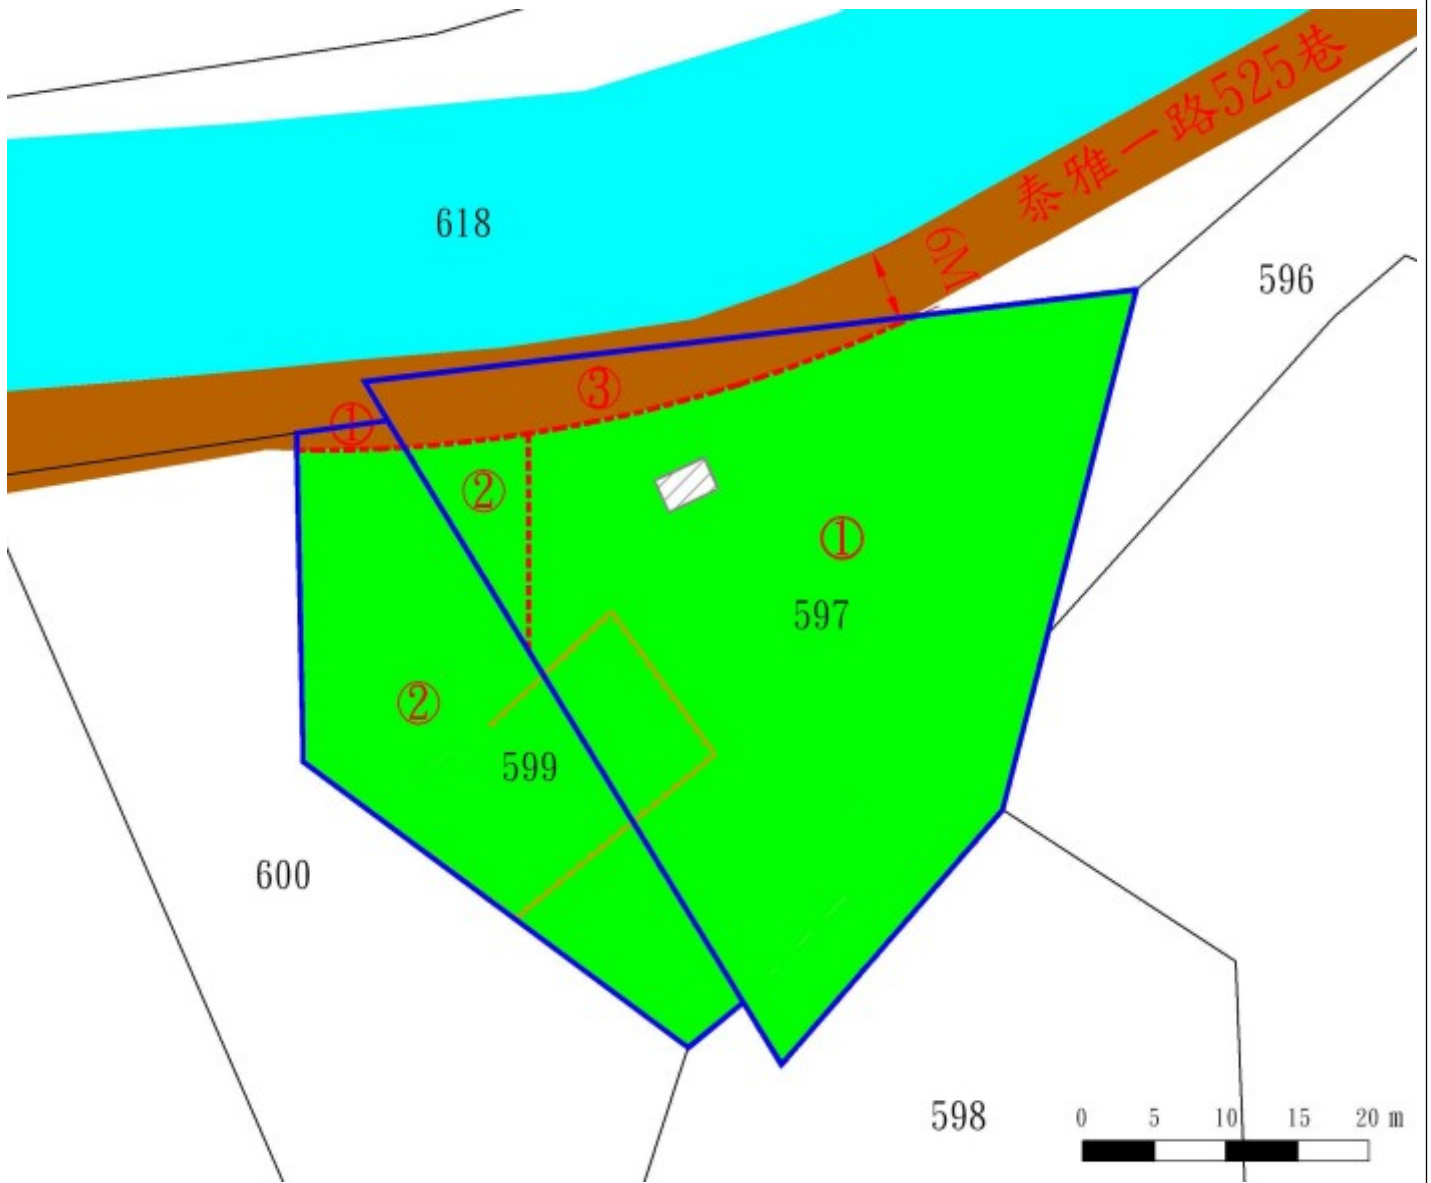

宜蘭縣三星鄉阿里史段阿里史小段 395 地號國有土地放租位置略圖

宜蘭縣三星鄉人和三段 84 地號國有土地放租位置略圖

宜蘭縣三星鄉牛頭段 597(第②錄)地號國有土地放租位置略圖

宜蘭縣三星鄉牛頭段 599(第②錄)地號國有土地放租位置略圖

宜蘭縣三星鄉貴林段 734(第①錄)地號國有土地放租位置略圖

宜蘭縣三星鄉貴林段 735(第①錄)地號國有土地放租位置略圖

宜蘭縣三星鄉貴林段 789(第 13 錄)地號國有土地放租位置略圖

宜蘭縣三星鄉貴林段 790(第③錄)地號國有土地放租位置略圖

宜蘭縣三星鄉貴林段 1022(第 8 錄及第 13 錄)地號國有土地放租位置略圖

宜蘭縣冬山鄉小南澳段 370 地號國有土地放租位置略圖

宜蘭縣冬山鄉大進段 281(第④錄)地號國有土地放租位置略圖

宜蘭縣冬山鄉梅山段 1257(第⑤錄)地號國有土地放租位置略圖

# 宜蘭縣冬山鄉柯林一段 883 地號國有土地放租位置略圖

宜蘭縣冬山鄉柯林一段884地號國有土地放租位置略圖

宜蘭縣冬山鄉柯林二段 127(第②錄)地號國有土地放租位置略圖

宜蘭縣壯圍鄉壯濱一段 682(第①錄及第⑦錄)地號國有土地放租位置略圖

宜蘭縣頭城鎮下新興段 812(第②錄)地號國有土地放租位置略圖

宜蘭縣礁溪鄉匏崙坡段 1152(第⑧錄)地號國有土地放租位置略圖