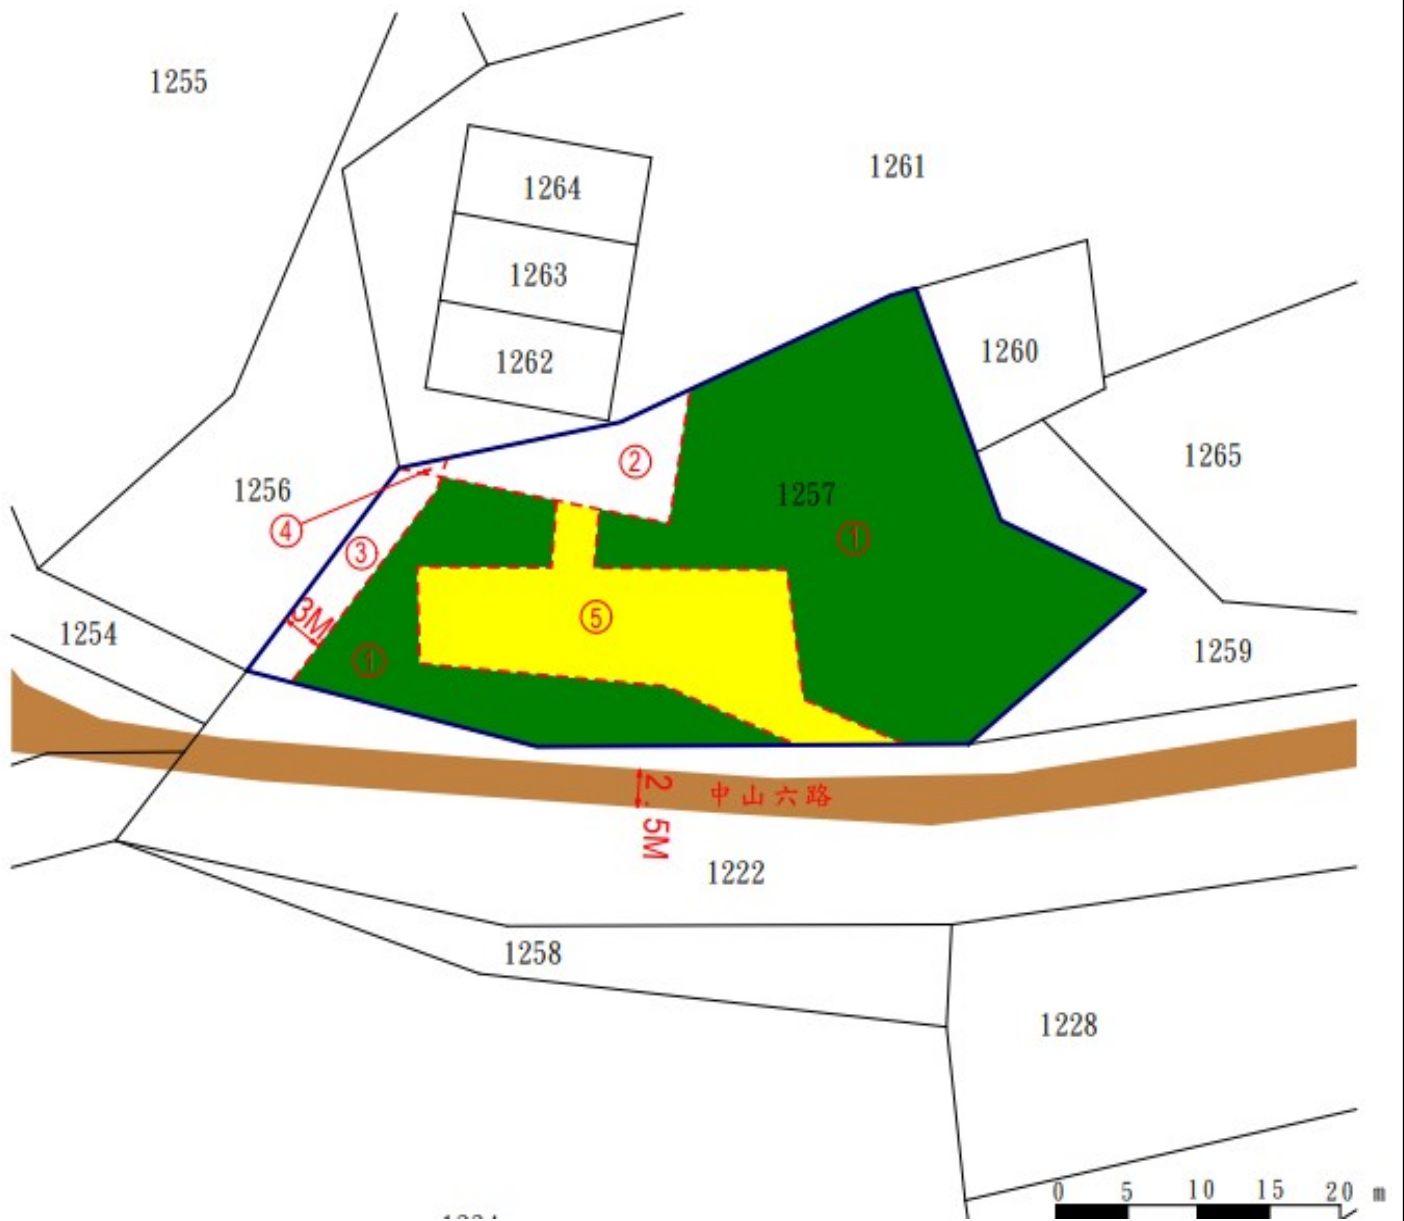

宜蘭縣三星鄉阿里史段阿里史小段 395 地號國有土地放租位置略圖

宜蘭縣三星鄉人和三段 84 地號國有土地放租位置略圖

宜蘭縣三星鄉牛頭段 597(第②錄)地號國有土地放租位置略圖

宜蘭縣三星鄉牛頭段 599(第②錄)地號國有土地放租位置略圖

宜蘭縣三星鄉貴林段 734(第①錄)地號國有土地放租位置略圖

宜蘭縣三星鄉貴林段 735(第①錄)地號國有土地放租位置略圖

宜蘭縣三星鄉貴林段 789(第 13 錄)地號國有土地放租位置略圖

宜蘭縣三星鄉貴林段 790(第③錄)地號國有土地放租位置略圖

宜蘭縣三星鄉貴林段 1022(第 8 錄及第 13 錄)地號國有土地放租位置略圖

宜蘭縣冬山鄉小南澳段 370 地號國有土地放租位置略圖

宜蘭縣冬山鄉大進段 281(第④錄)地號國有土地放租位置略圖

宜蘭縣冬山鄉梅山段 1257(第⑤錄)地號國有土地放租位置略圖

# 宜蘭縣冬山鄉柯林一段 883 地號國有土地放租位置略圖

宜蘭縣冬山鄉柯林一段884地號國有土地放租位置略圖

宜蘭縣冬山鄉柯林二段 127(第②錄)地號國有土地放租位置略圖

宜蘭縣壯圍鄉壯濱一段 682(第①錄及第⑦錄)地號國有土地放租位置略圖

宜蘭縣頭城鎮下新興段 812(第②錄)地號國有土地放租位置略圖

宜蘭縣礁溪鄉匏崙坡段 1152(第⑧錄)地號國有土地放租位置略圖