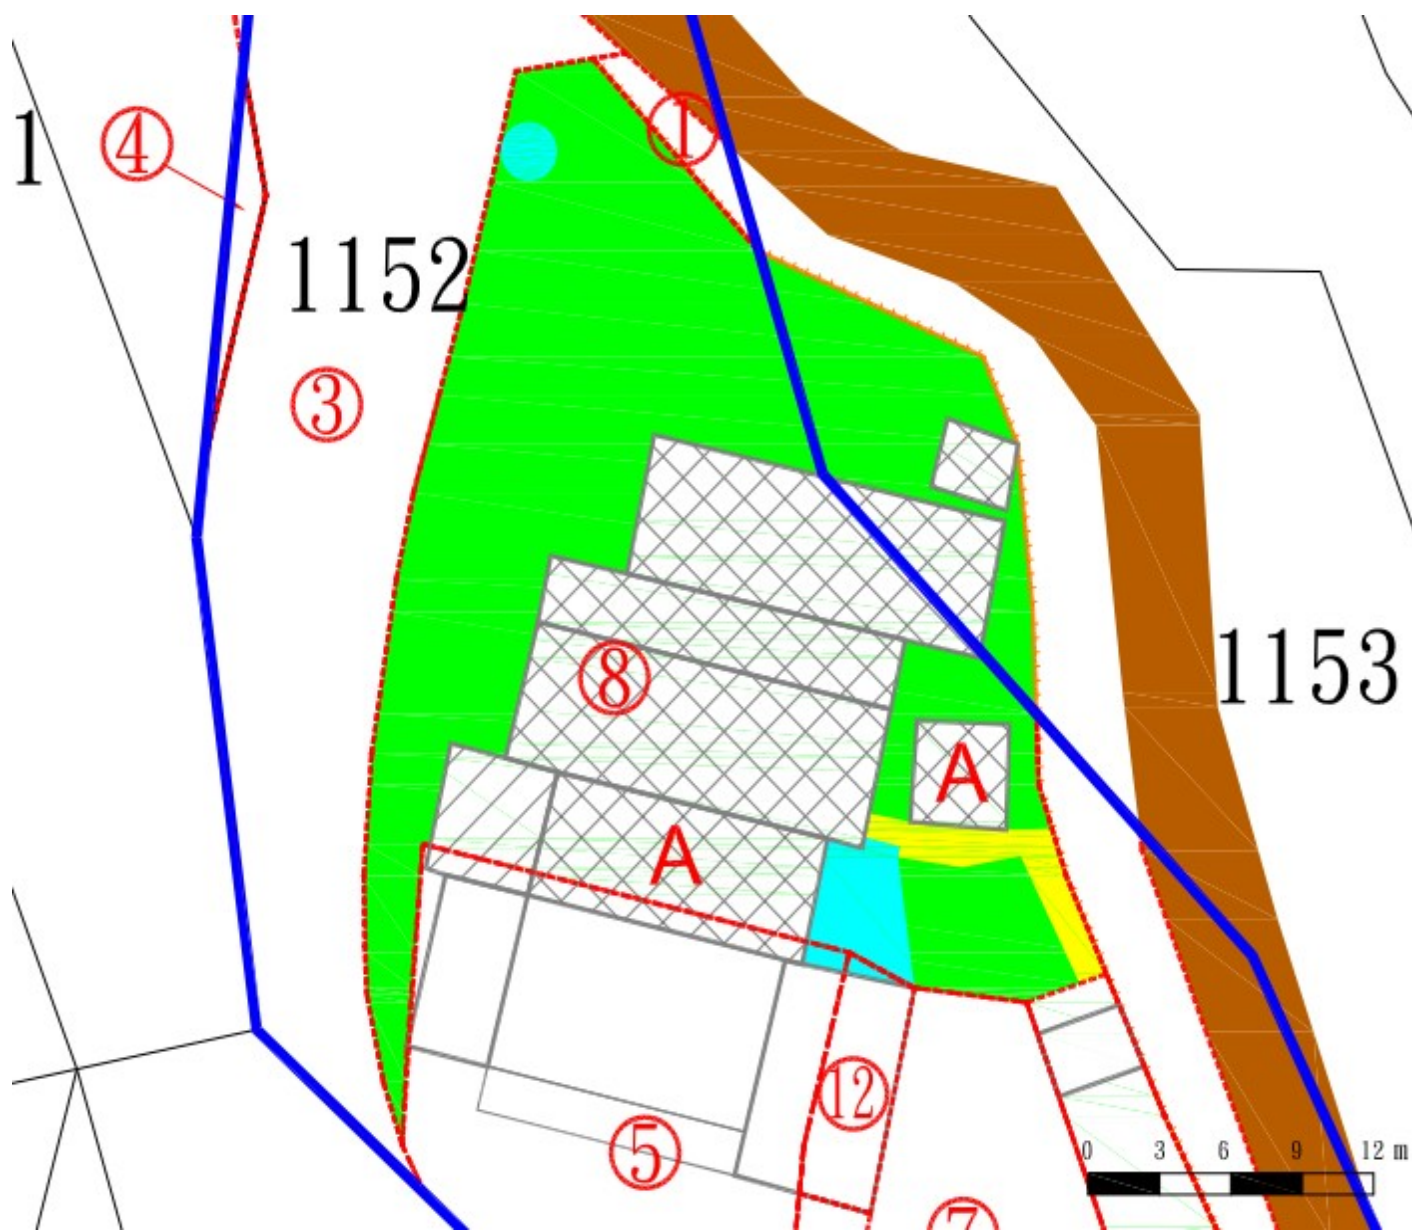

宜蘭縣三星鄉貴林段 790(第③錄)地號國有土地放租位置略圖

宜蘭縣三星鄉貴林段 1022(第 8 錄及第 13 錄)地號國有土地放租位置略圖

宜蘭縣冬山鄉小南澳段 370 地號國有土地放租位置略圖

宜蘭縣冬山鄉大進段 281(第④錄)地號國有土地放租位置略圖

宜蘭縣冬山鄉梅山段 1257(第⑤錄)地號國有土地放租位置略圖

# 宜蘭縣冬山鄉柯林一段 883 地號國有土地放租位置略圖

宜蘭縣冬山鄉柯林一段884地號國有土地放租位置略圖

宜蘭縣冬山鄉柯林二段 127(第②錄)地號國有土地放租位置略圖

宜蘭縣壯圍鄉壯濱一段 682(第①錄及第⑦錄)地號國有土地放租位置略圖

宜蘭縣頭城鎮下新興段 812(第②錄)地號國有土地放租位置略圖

宜蘭縣礁溪鄉匏崙坡段 1152(第⑧錄)地號國有土地放租位置略圖