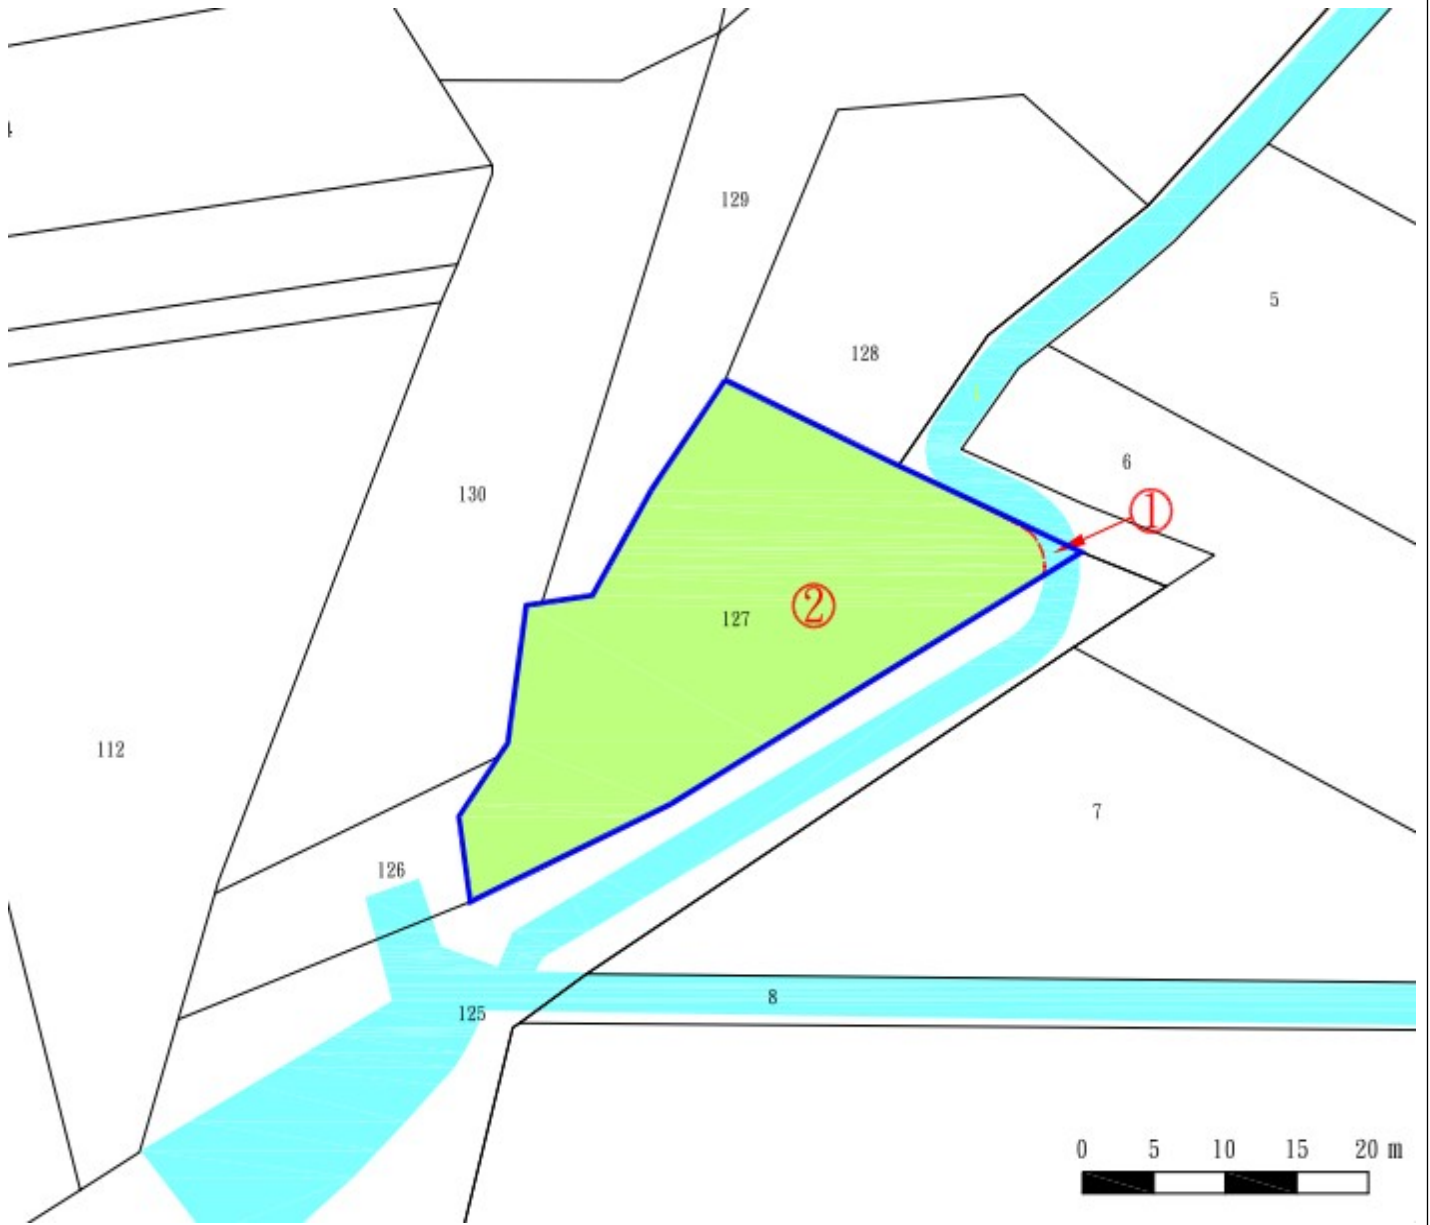

宜蘭縣三星鄉阿里史段阿里史小段 395 地號國有土地放租位置略圖

宜蘭縣三星鄉人和三段 84 地號國有土地放租位置略圖

宜蘭縣三星鄉牛頭段 597(第②錄)地號國有土地放租位置略圖

宜蘭縣三星鄉牛頭段 599(第②錄)地號國有土地放租位置略圖

宜蘭縣三星鄉貴林段 734(第①錄)地號國有土地放租位置略圖

宜蘭縣三星鄉貴林段 735(第①錄)地號國有土地放租位置略圖

宜蘭縣三星鄉貴林段 789(第 13 錄)地號國有土地放租位置略圖

宜蘭縣三星鄉貴林段 790(第③錄)地號國有土地放租位置略圖

宜蘭縣三星鄉貴林段 1022(第 8 錄及第 13 錄)地號國有土地放租位置略圖

宜蘭縣冬山鄉小南澳段 370 地號國有土地放租位置略圖

宜蘭縣冬山鄉大進段 281(第④錄)地號國有土地放租位置略圖

宜蘭縣冬山鄉梅山段 1257(第⑤錄)地號國有土地放租位置略圖

# 宜蘭縣冬山鄉柯林一段 883 地號國有土地放租位置略圖

宜蘭縣冬山鄉柯林一段884地號國有土地放租位置略圖

宜蘭縣冬山鄉柯林二段 127(第②錄)地號國有土地放租位置略圖

宜蘭縣壯圍鄉壯濱一段 682(第①錄及第⑦錄)地號國有土地放租位置略圖

宜蘭縣頭城鎮下新興段 812(第②錄)地號國有土地放租位置略圖

宜蘭縣礁溪鄉匏崙坡段 1152(第⑧錄)地號國有土地放租位置略圖