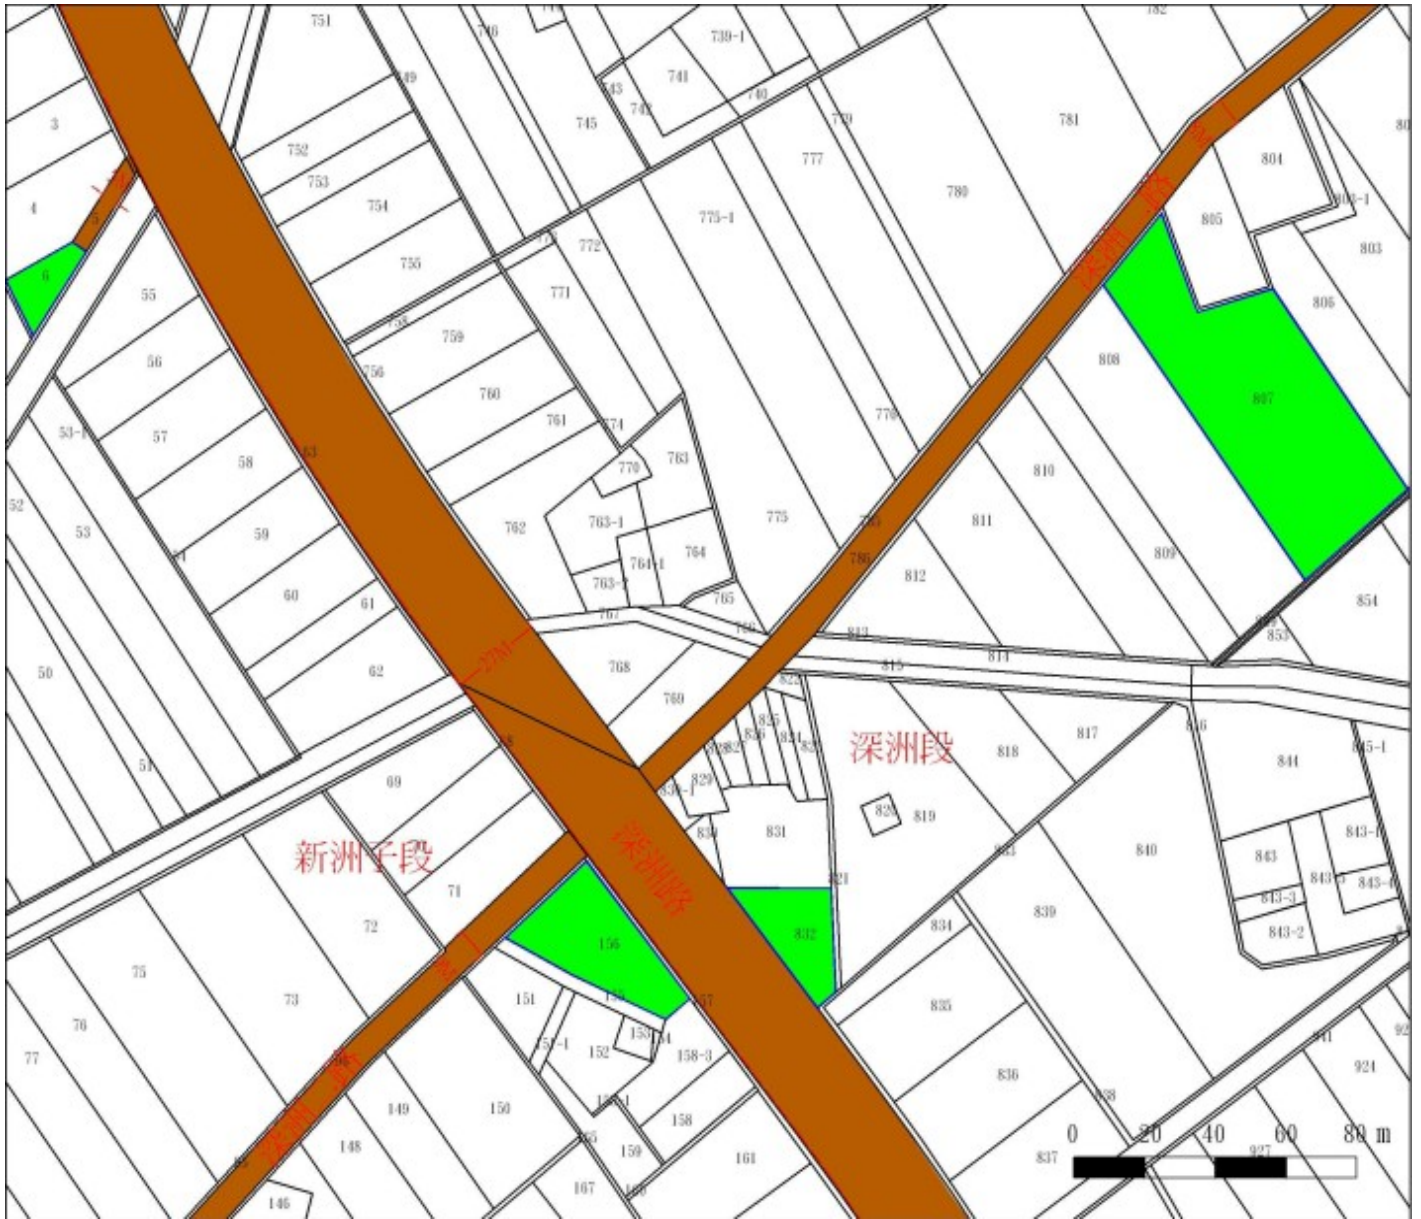

宜蘭縣員山鄉新洲子段156地號國有土地放租位置略圖