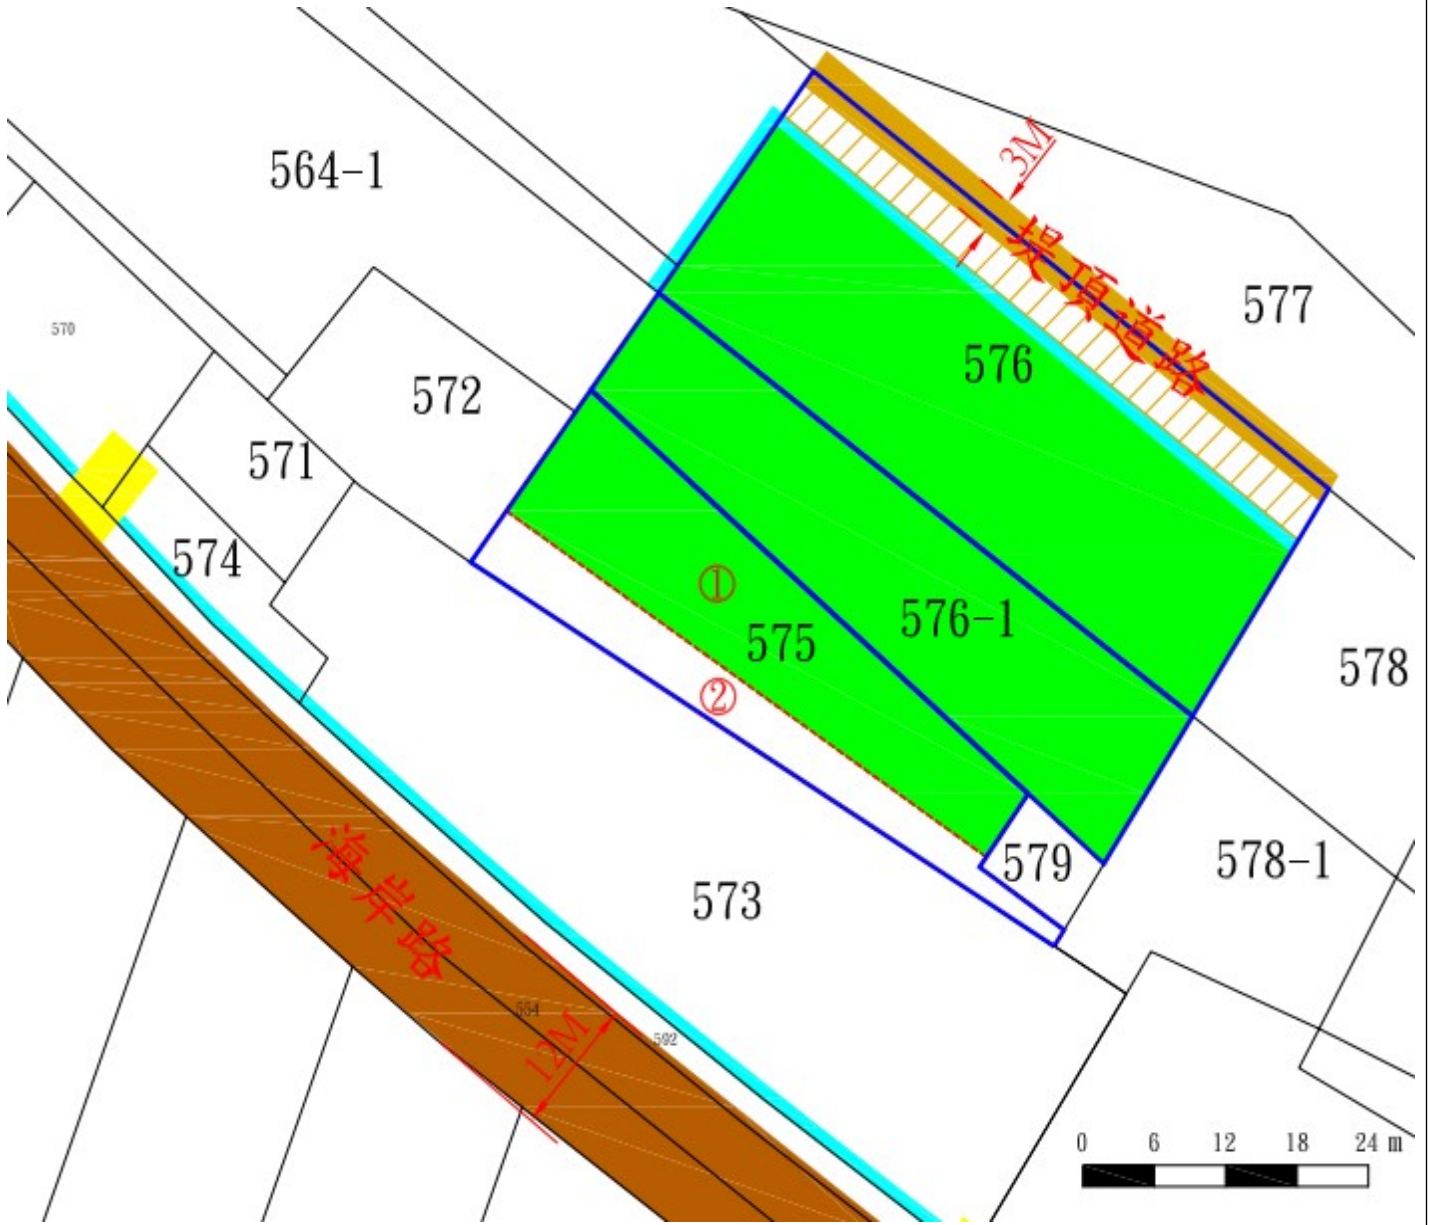

宜蘭縣蘇澳鎮南溪段 575(第①錄)地號國有土地放租位置略圖