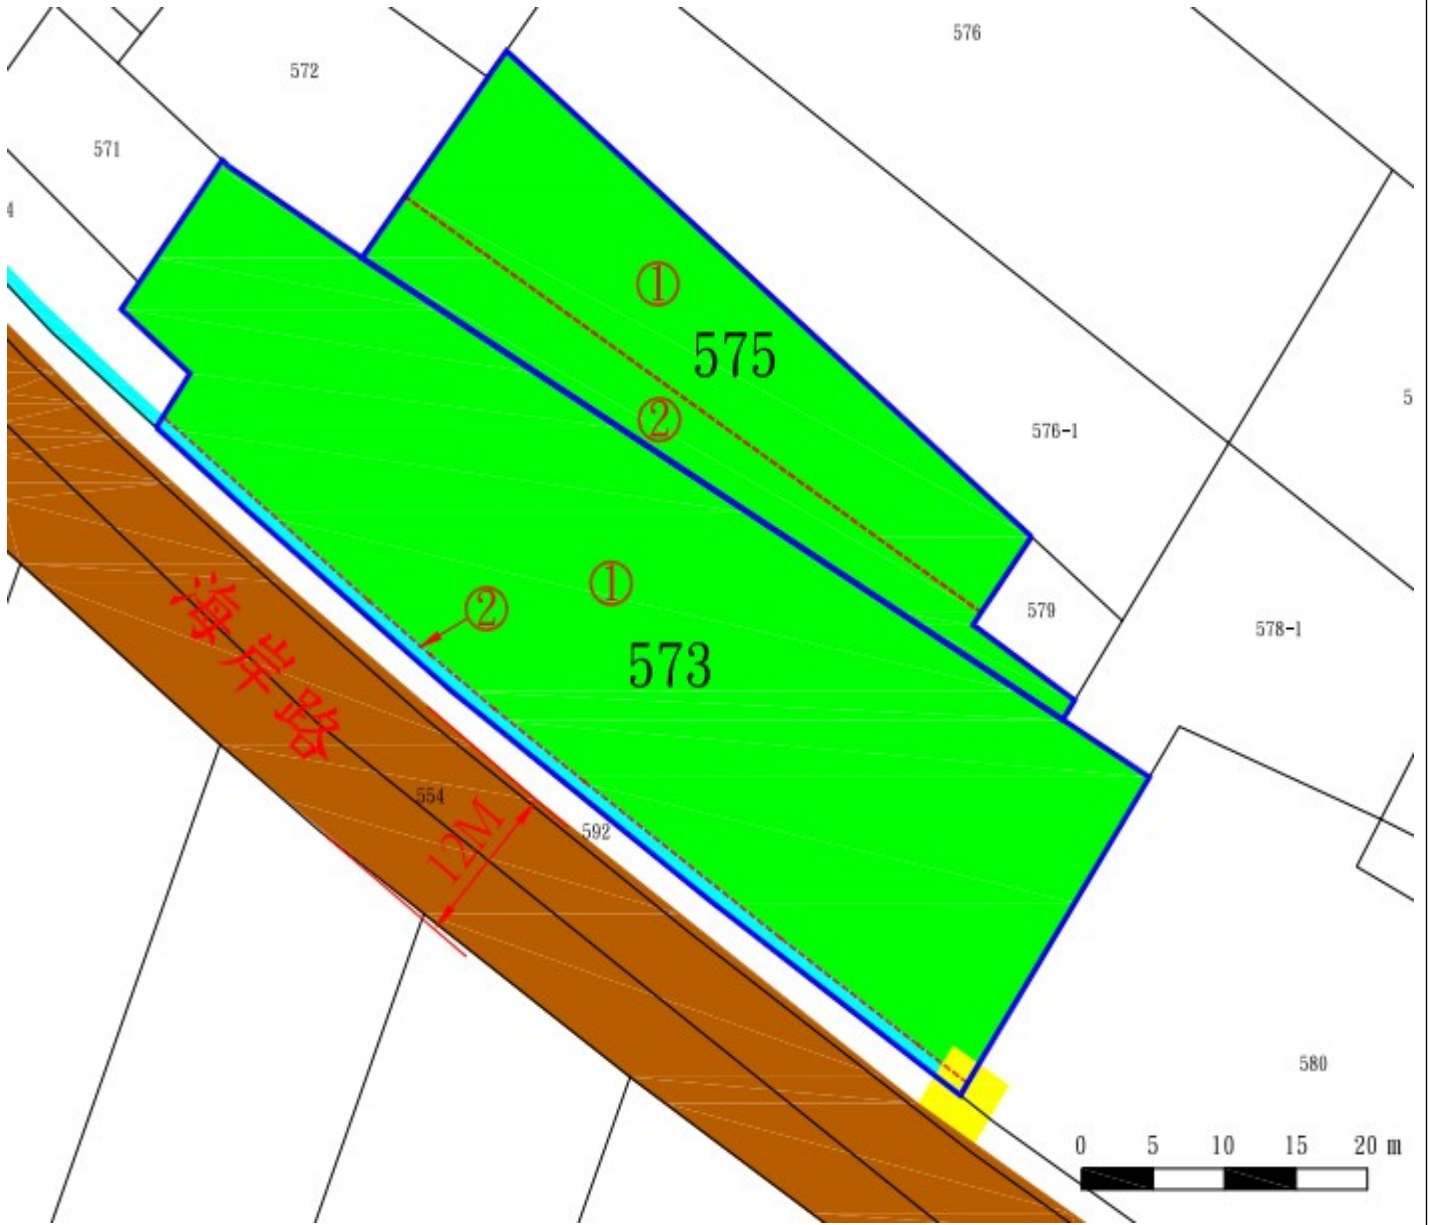

# 宜蘭縣員山鄉深洲段1068地號國有土地放租位置略圖

宜蘭縣員山鄉內湖二段 856(第⑧錄)地號國有土地放租位置略圖

宜蘭縣蘇澳鎮南溪段 575(第①錄)地號國有土地放租位置略圖

宜蘭縣蘇澳鎮南溪段 575(第②錄)地號國有土地放租位置略圖

宜蘭縣蘇澳鎮南溪段 772 地號國有土地放租位置略圖

宜蘭縣蘇澳鎮南溪段 1053(第②錄及第③錄)地號國有土地放租位置略圖

宜蘭縣蘇澳鎮白米甕段 778(第②錄)地號國有土地放租位置略圖