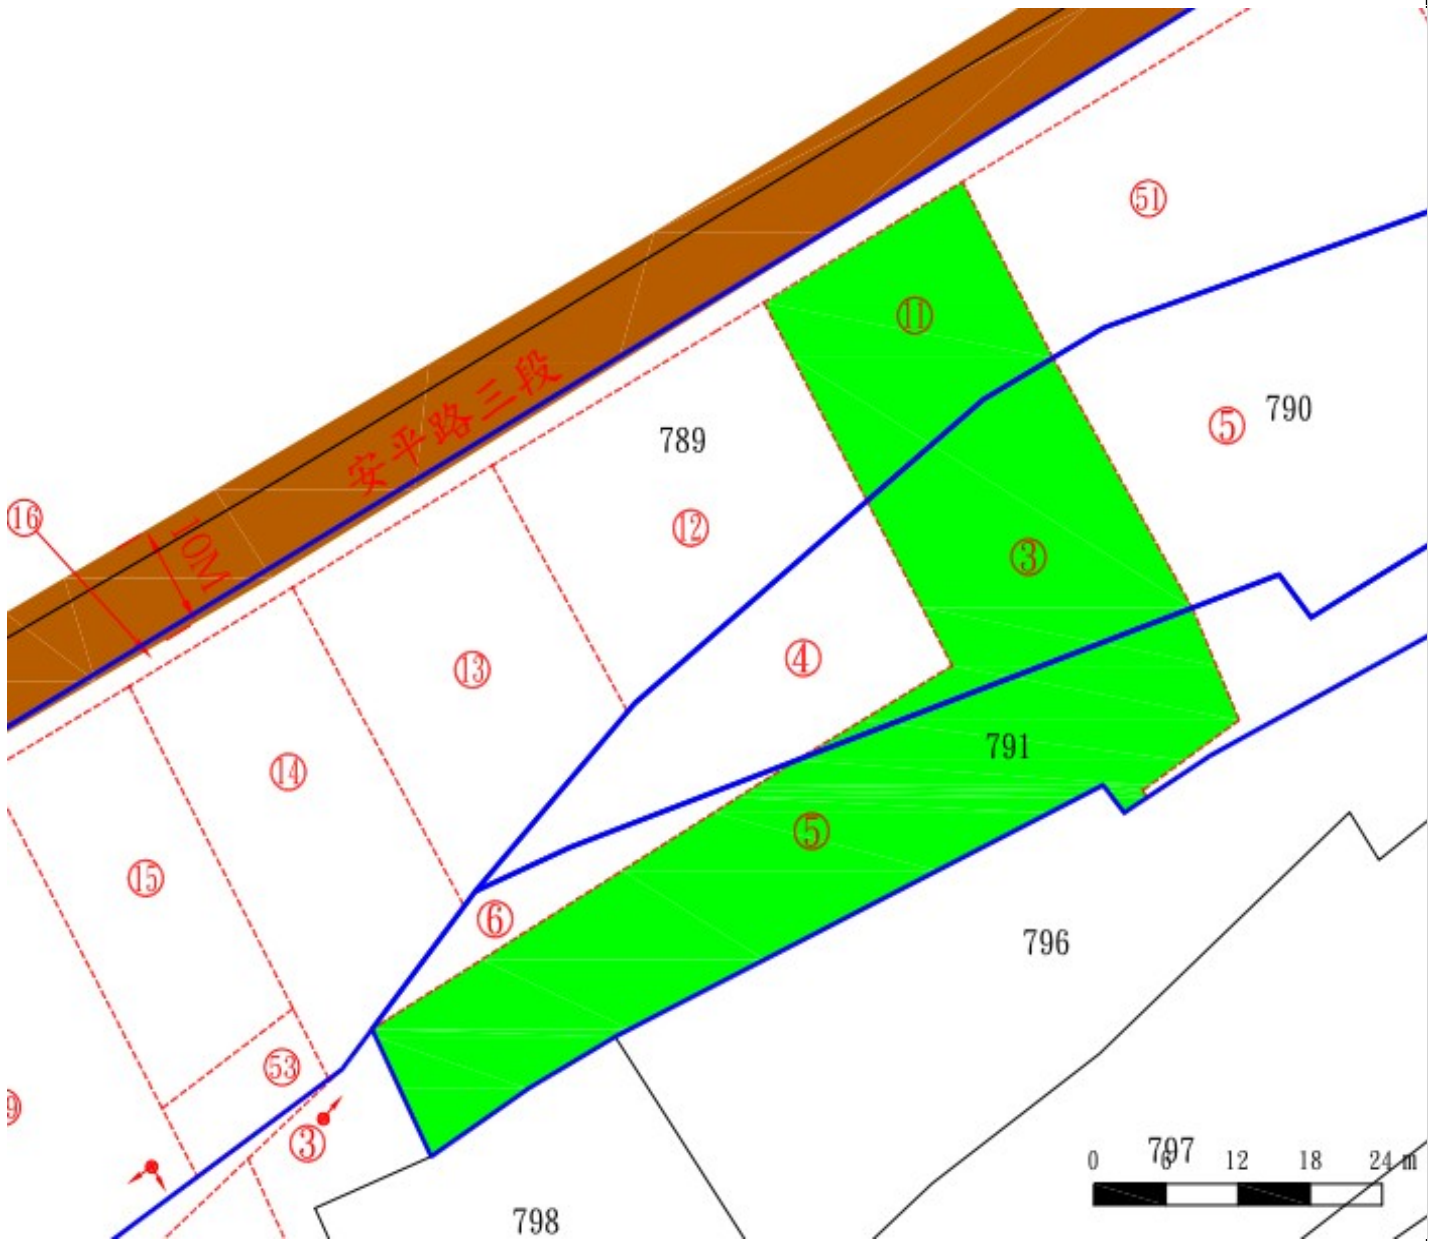

宜蘭縣三星鄉貴林段 790(第③錄)地號國有土地放租位置略圖