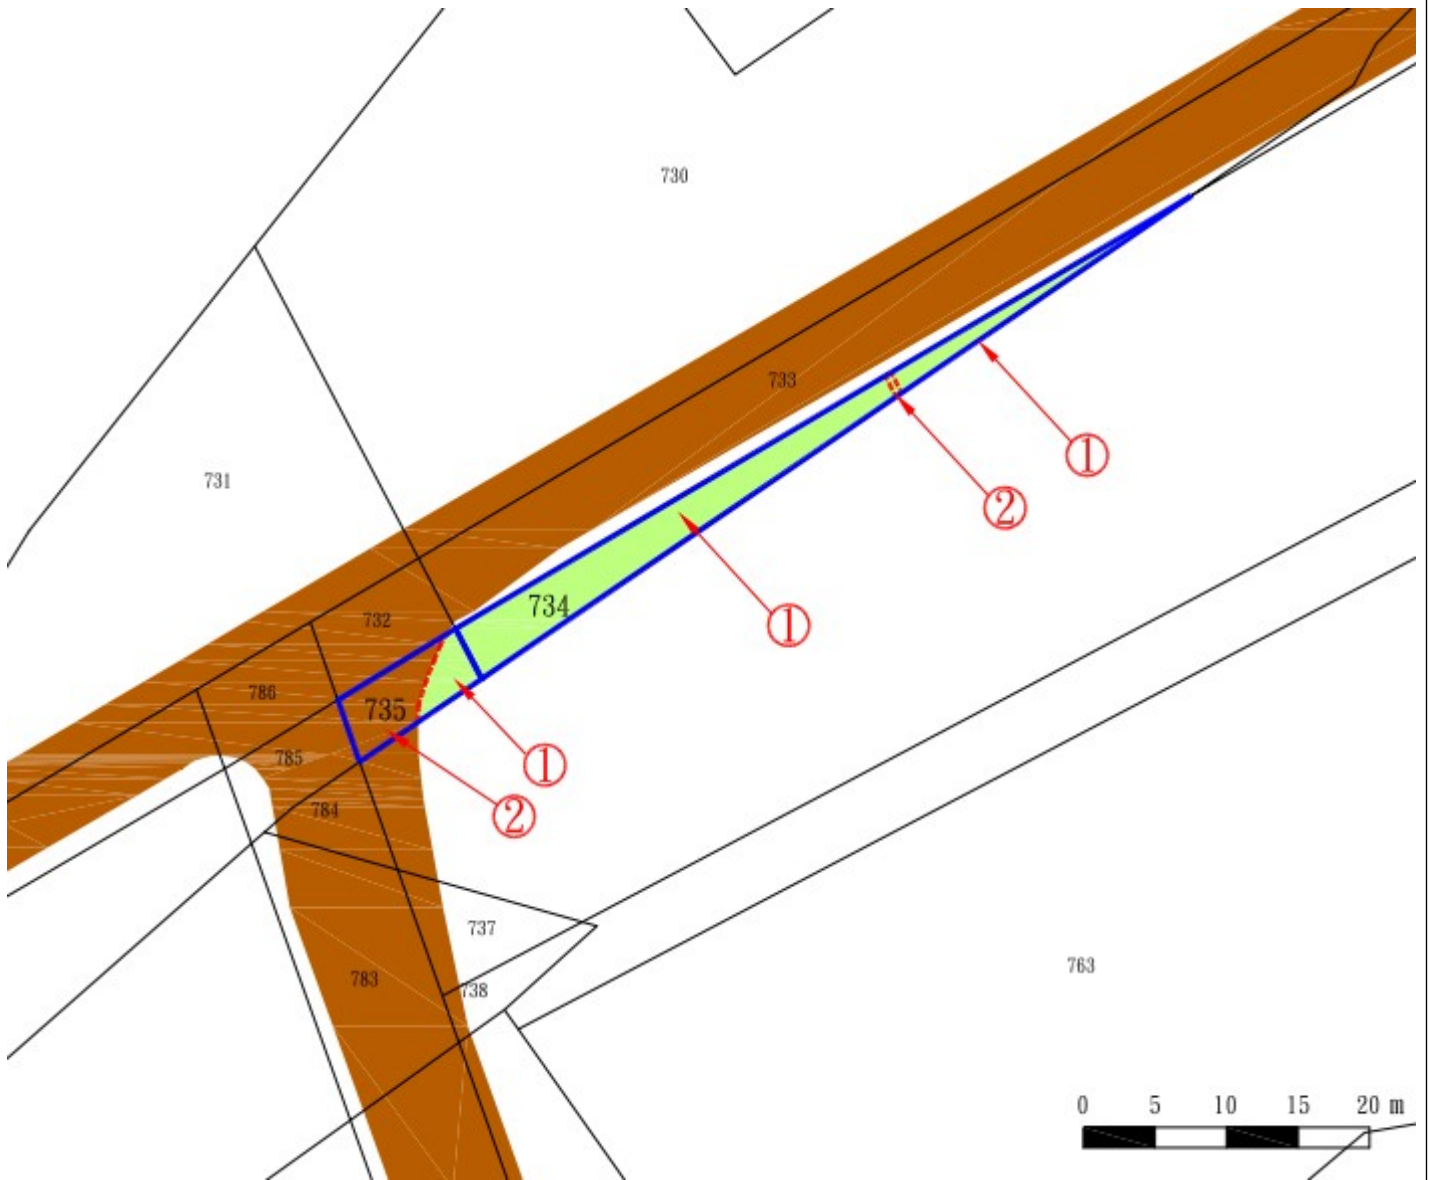

宜蘭縣三星鄉阿里史段阿里史小段 395 地號國有土地放租位置略圖

宜蘭縣三星鄉人和三段 84 地號國有土地放租位置略圖

宜蘭縣三星鄉牛頭段 597(第②錄)地號國有土地放租位置略圖

宜蘭縣三星鄉牛頭段 599(第②錄)地號國有土地放租位置略圖

宜蘭縣三星鄉貴林段 734(第①錄)地號國有土地放租位置略圖

宜蘭縣三星鄉貴林段 735(第①錄)地號國有土地放租位置略圖

宜蘭縣三星鄉貴林段 789(第 13 錄)地號國有土地放租位置略圖