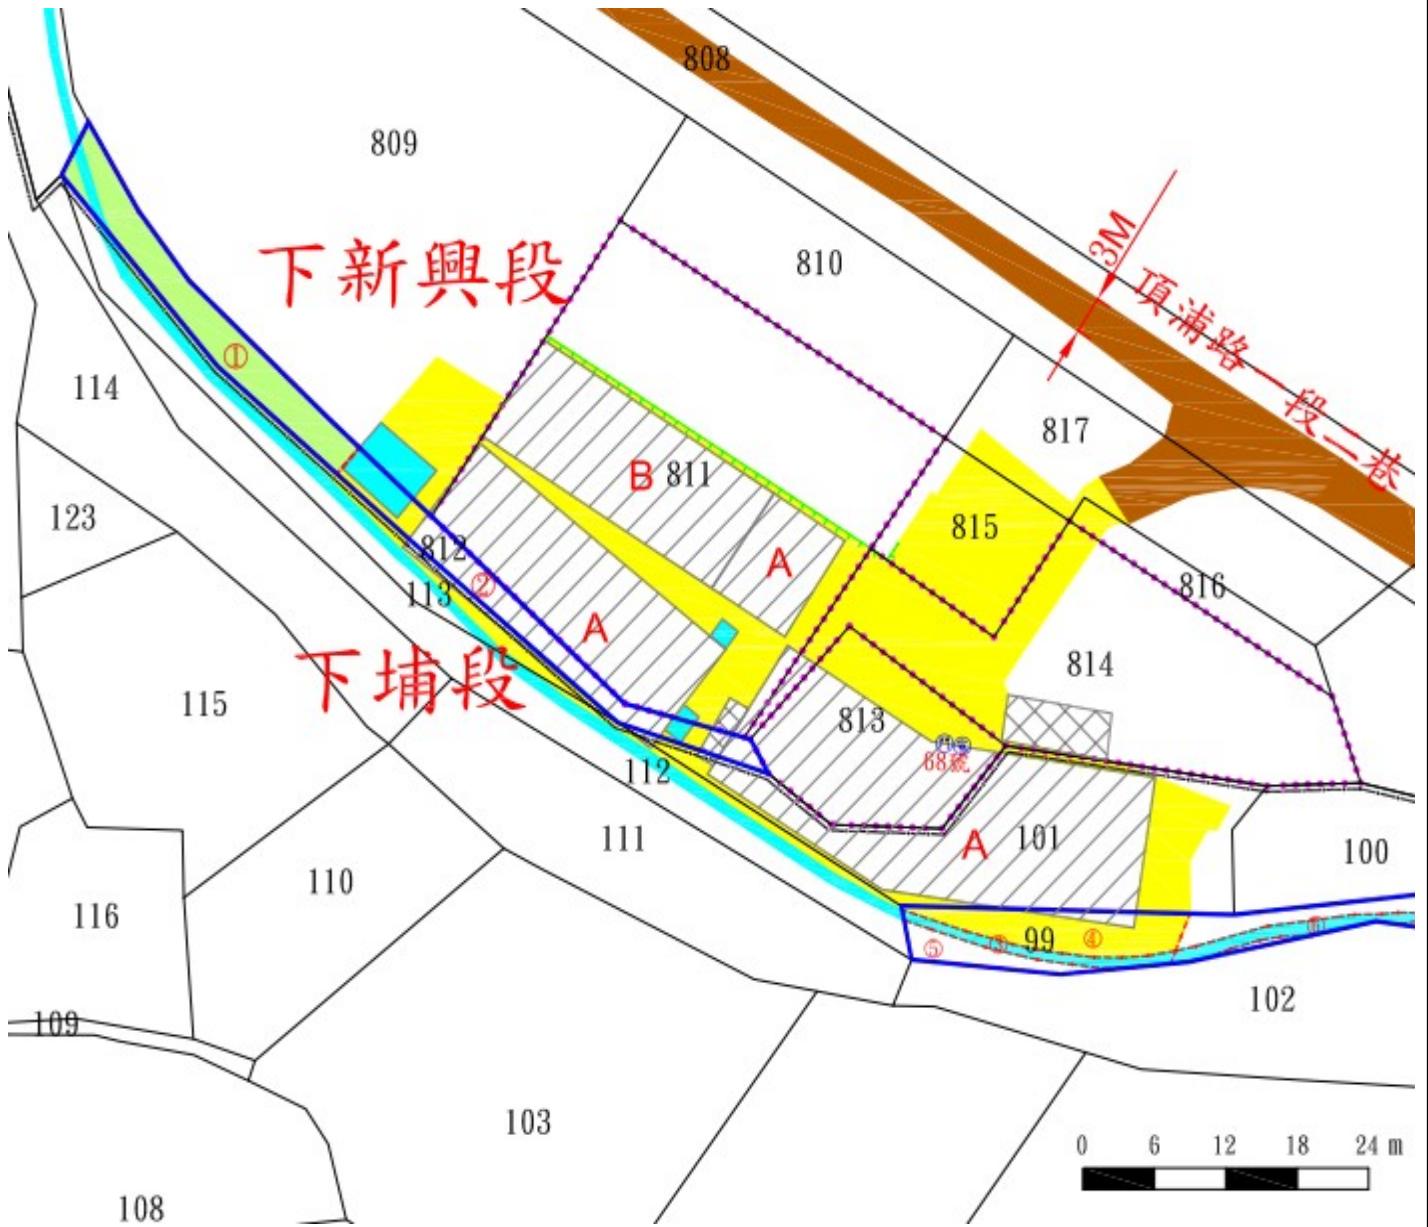

# 宜蘭縣冬山鄉柯林一段 883 地號國有土地放租位置略圖

宜蘭縣冬山鄉柯林一段884地號國有土地放租位置略圖

宜蘭縣冬山鄉柯林二段 127(第②錄)地號國有土地放租位置略圖

宜蘭縣壯圍鄉壯濱一段 682(第①錄及第⑦錄)地號國有土地放租位置略圖

宜蘭縣頭城鎮下新興段 812(第②錄)地號國有土地放租位置略圖

宜蘭縣礁溪鄉匏崙坡段 1152(第⑧錄)地號國有土地放租位置略圖