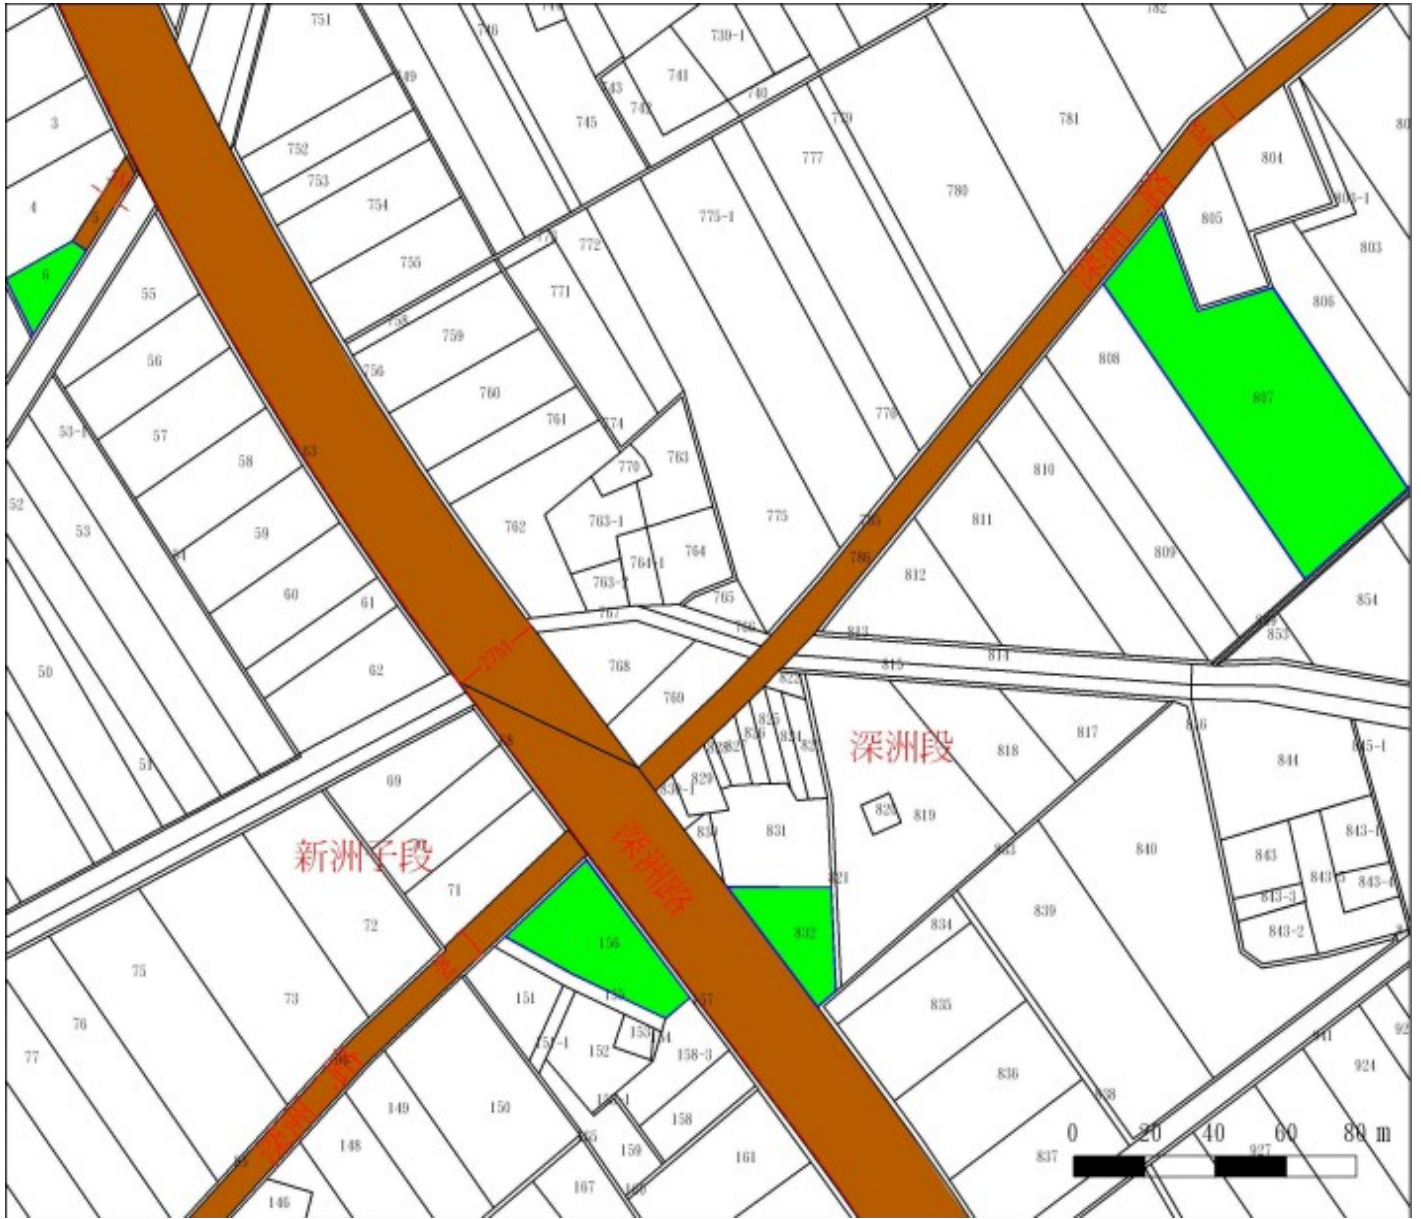

宜蘭縣員山鄉新洲子段6地號國有土地放租位置略圖