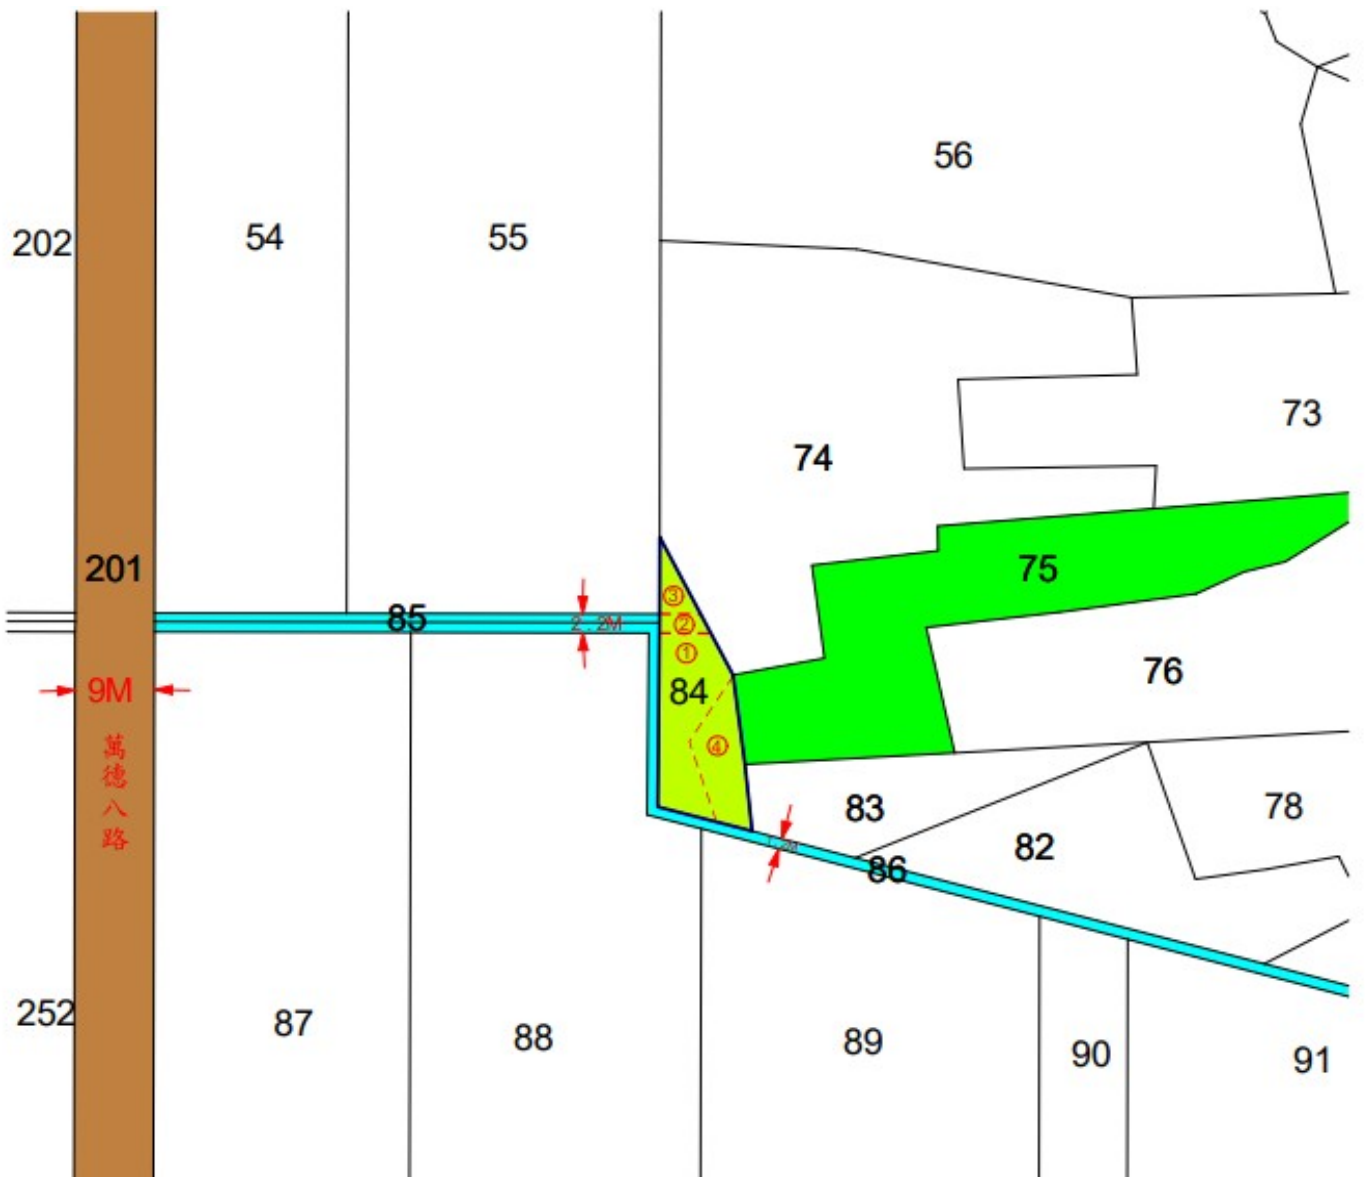

宜蘭縣三星鄉阿里史段阿里史小段 395 地號國有土地放租位置略圖

宜蘭縣三星鄉人和三段 84 地號國有土地放租位置略圖

宜蘭縣三星鄉牛頭段 597(第②錄)地號國有土地放租位置略圖

宜蘭縣三星鄉牛頭段 599(第②錄)地號國有土地放租位置略圖

宜蘭縣三星鄉貴林段 734(第①錄)地號國有土地放租位置略圖

宜蘭縣三星鄉貴林段 735(第①錄)地號國有土地放租位置略圖

宜蘭縣三星鄉貴林段 789(第 13 錄)地號國有土地放租位置略圖

宜蘭縣三星鄉貴林段 790(第③錄)地號國有土地放租位置略圖

宜蘭縣三星鄉貴林段 1022(第 8 錄及第 13 錄)地號國有土地放租位置略圖

宜蘭縣冬山鄉小南澳段 370 地號國有土地放租位置略圖

宜蘭縣冬山鄉大進段 281(第④錄)地號國有土地放租位置略圖

宜蘭縣冬山鄉梅山段 1257(第⑤錄)地號國有土地放租位置略圖