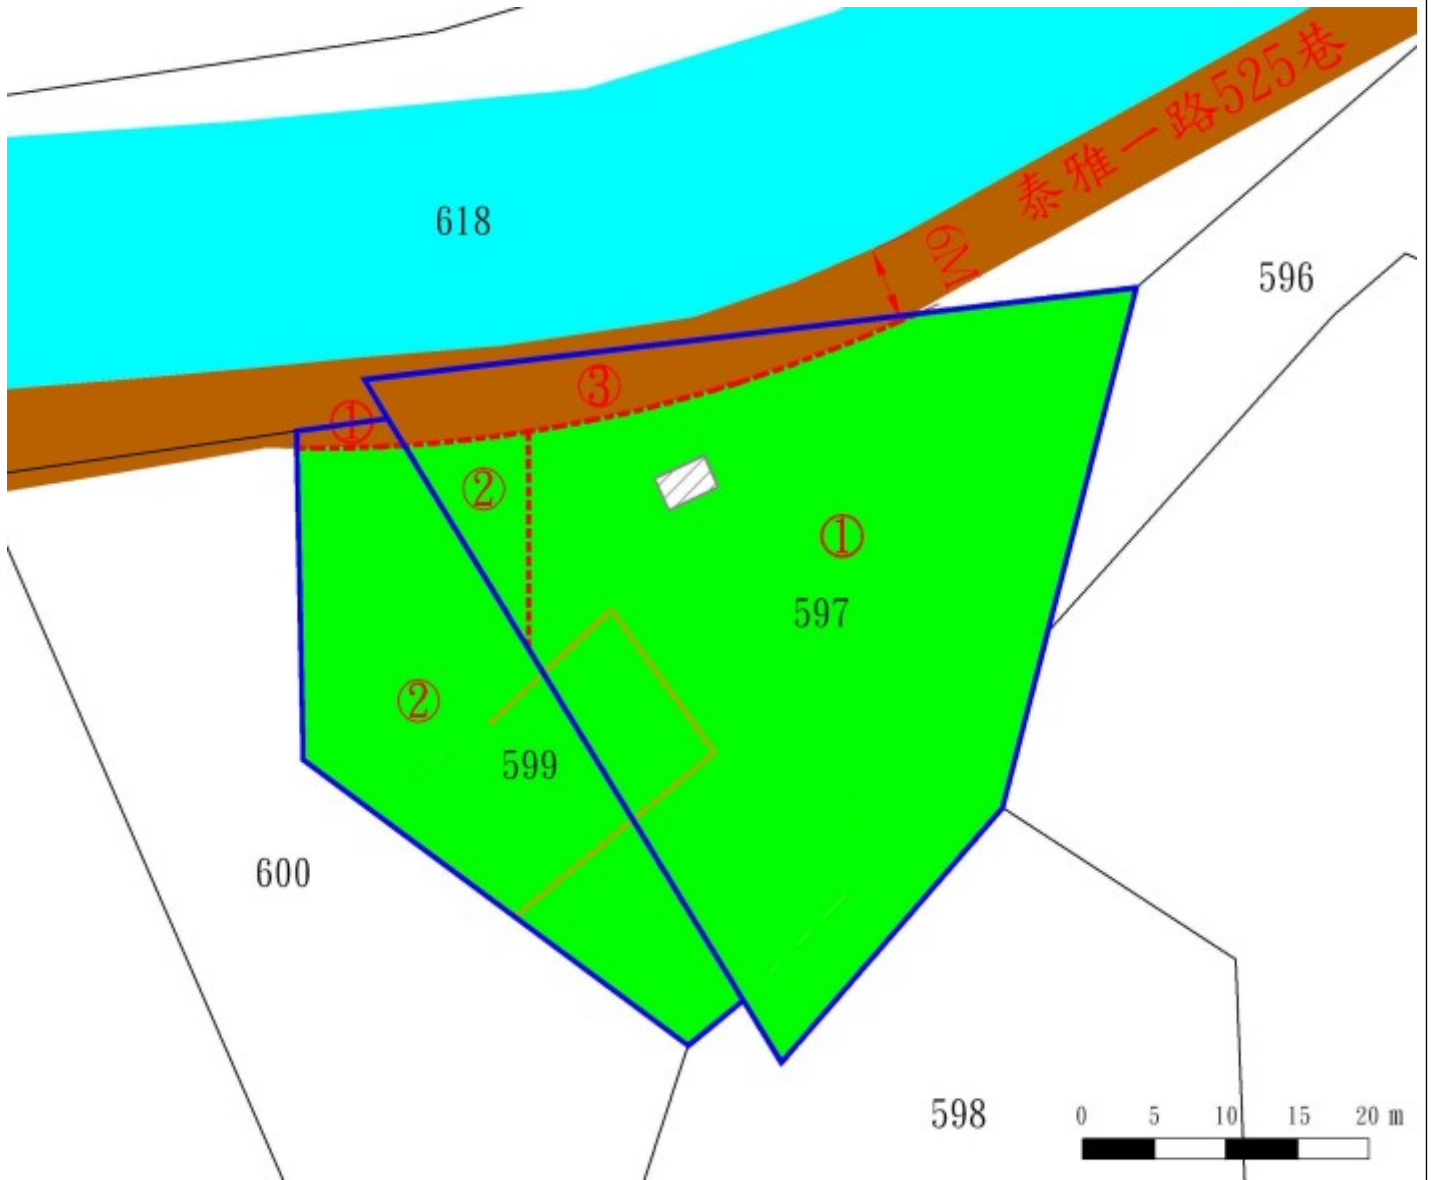

宜蘭縣三星鄉阿里史段阿里史小段 395 地號國有土地放租位置略圖

宜蘭縣三星鄉人和三段 84 地號國有土地放租位置略圖

宜蘭縣三星鄉牛頭段 597(第②錄)地號國有土地放租位置略圖

宜蘭縣三星鄉牛頭段 599(第②錄)地號國有土地放租位置略圖

宜蘭縣三星鄉貴林段 734(第①錄)地號國有土地放租位置略圖

宜蘭縣三星鄉貴林段 735(第①錄)地號國有土地放租位置略圖

宜蘭縣三星鄉貴林段 789(第 13 錄)地號國有土地放租位置略圖

宜蘭縣三星鄉貴林段 790(第③錄)地號國有土地放租位置略圖

宜蘭縣三星鄉貴林段 1022(第 8 錄及第 13 錄)地號國有土地放租位置略圖

宜蘭縣冬山鄉小南澳段 370 地號國有土地放租位置略圖

宜蘭縣冬山鄉大進段 281(第④錄)地號國有土地放租位置略圖

宜蘭縣冬山鄉梅山段 1257(第⑤錄)地號國有土地放租位置略圖

# 宜蘭縣冬山鄉柯林一段 883 地號國有土地放租位置略圖

宜蘭縣冬山鄉柯林一段884地號國有土地放租位置略圖

宜蘭縣冬山鄉柯林二段 127(第②錄)地號國有土地放租位置略圖

宜蘭縣壯圍鄉壯濱一段 682(第①錄及第⑦錄)地號國有土地放租位置略圖

宜蘭縣頭城鎮下新興段 812(第②錄)地號國有土地放租位置略圖

宜蘭縣礁溪鄉匏崙坡段 1152(第⑧錄)地號國有土地放租位置略圖