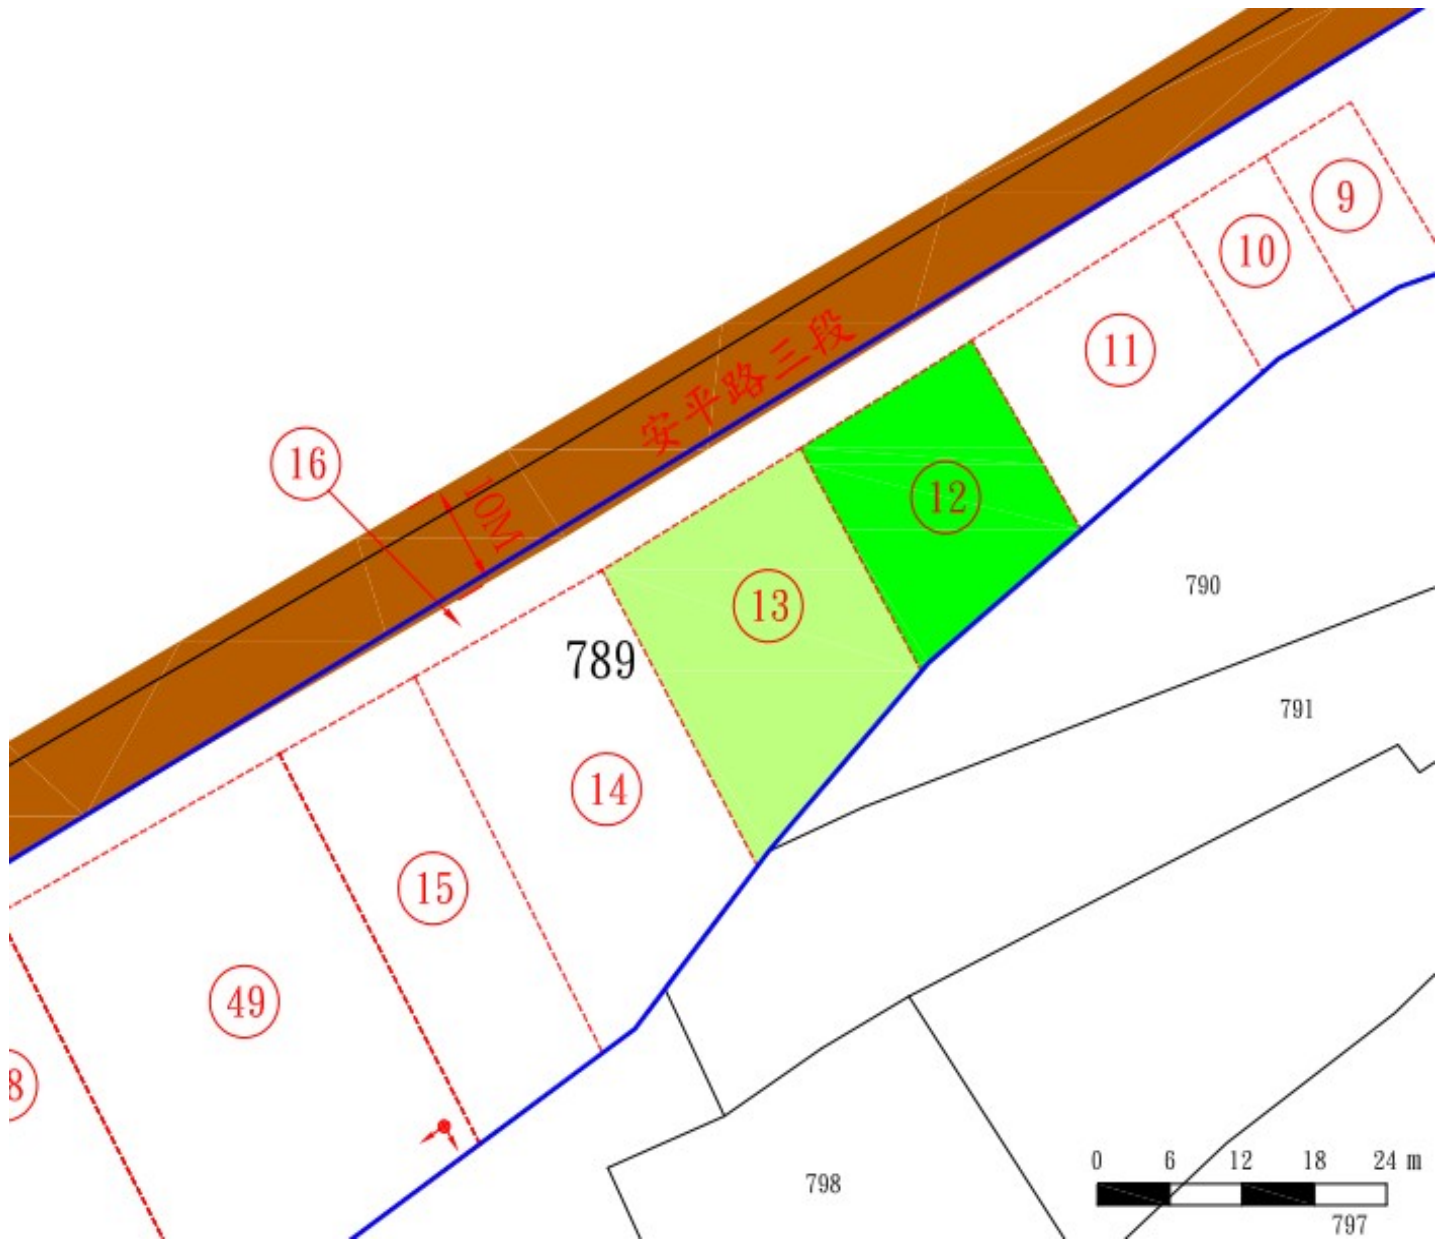

宜蘭縣三星鄉阿里史段阿里史小段 395 地號國有土地放租位置略圖

宜蘭縣三星鄉人和三段 84 地號國有土地放租位置略圖

宜蘭縣三星鄉牛頭段 597(第②錄)地號國有土地放租位置略圖

宜蘭縣三星鄉牛頭段 599(第②錄)地號國有土地放租位置略圖

宜蘭縣三星鄉貴林段 734(第①錄)地號國有土地放租位置略圖

宜蘭縣三星鄉貴林段 735(第①錄)地號國有土地放租位置略圖

宜蘭縣三星鄉貴林段 789(第 13 錄)地號國有土地放租位置略圖