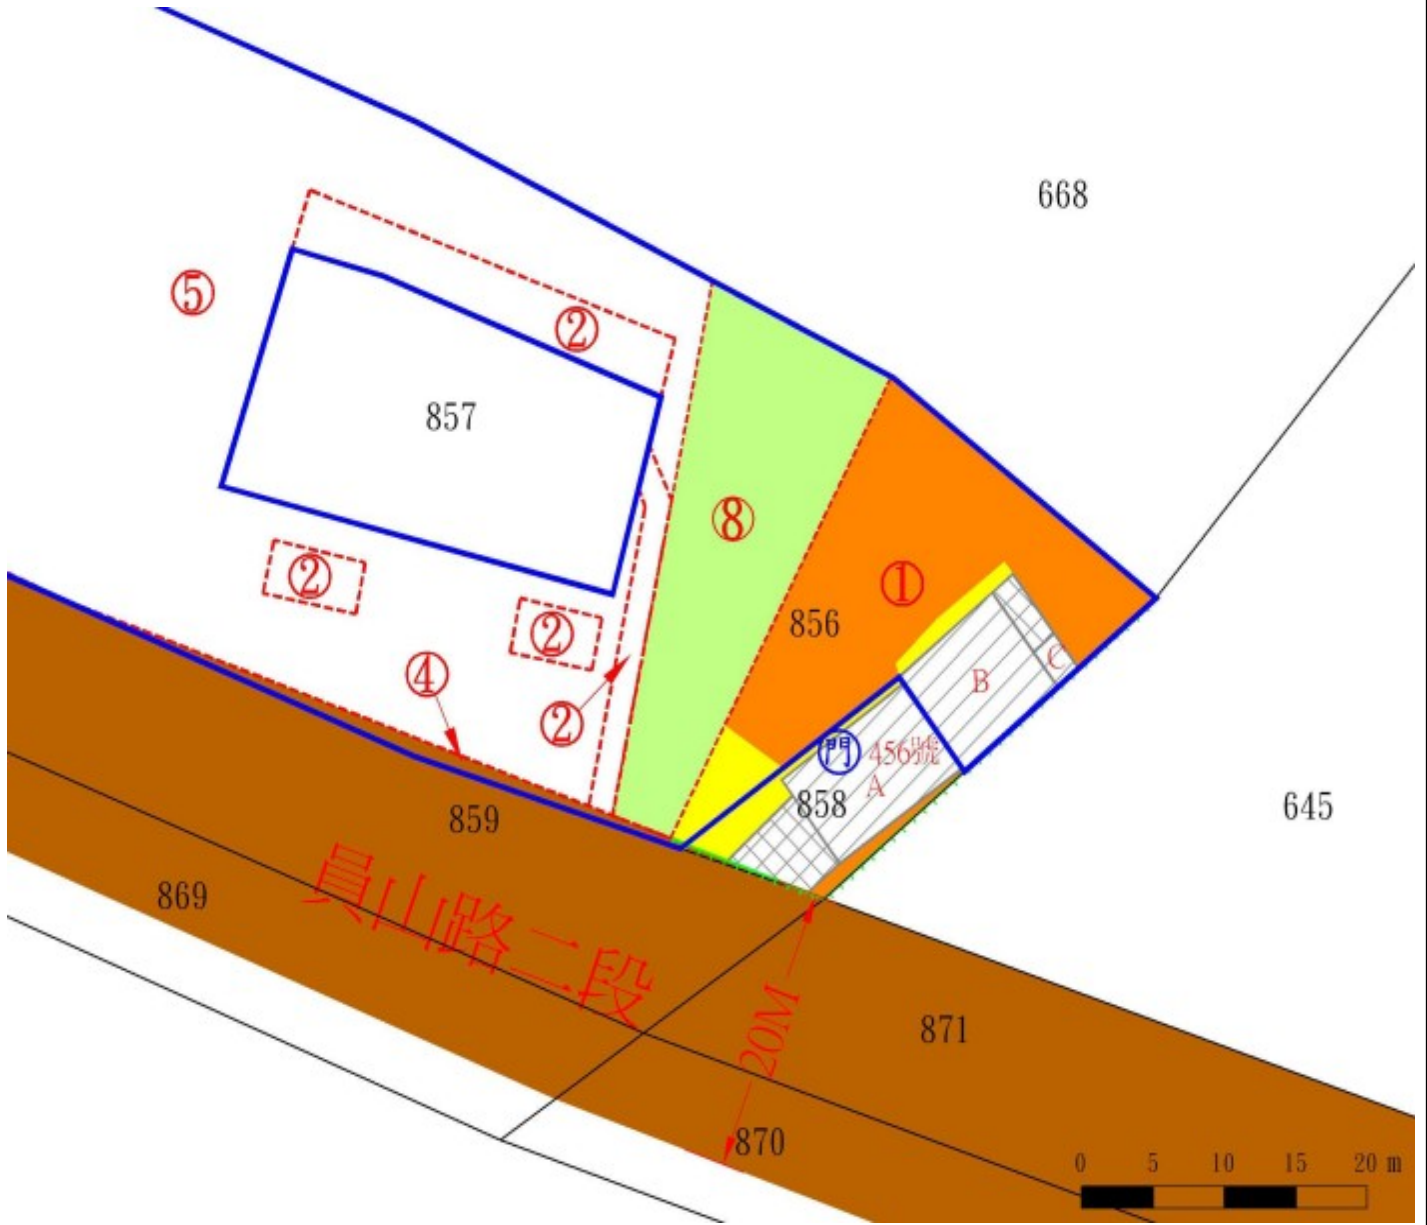

宜蘭縣員山鄉內湖二段 856(第⑧錄)地號國有土地放租位置略圖