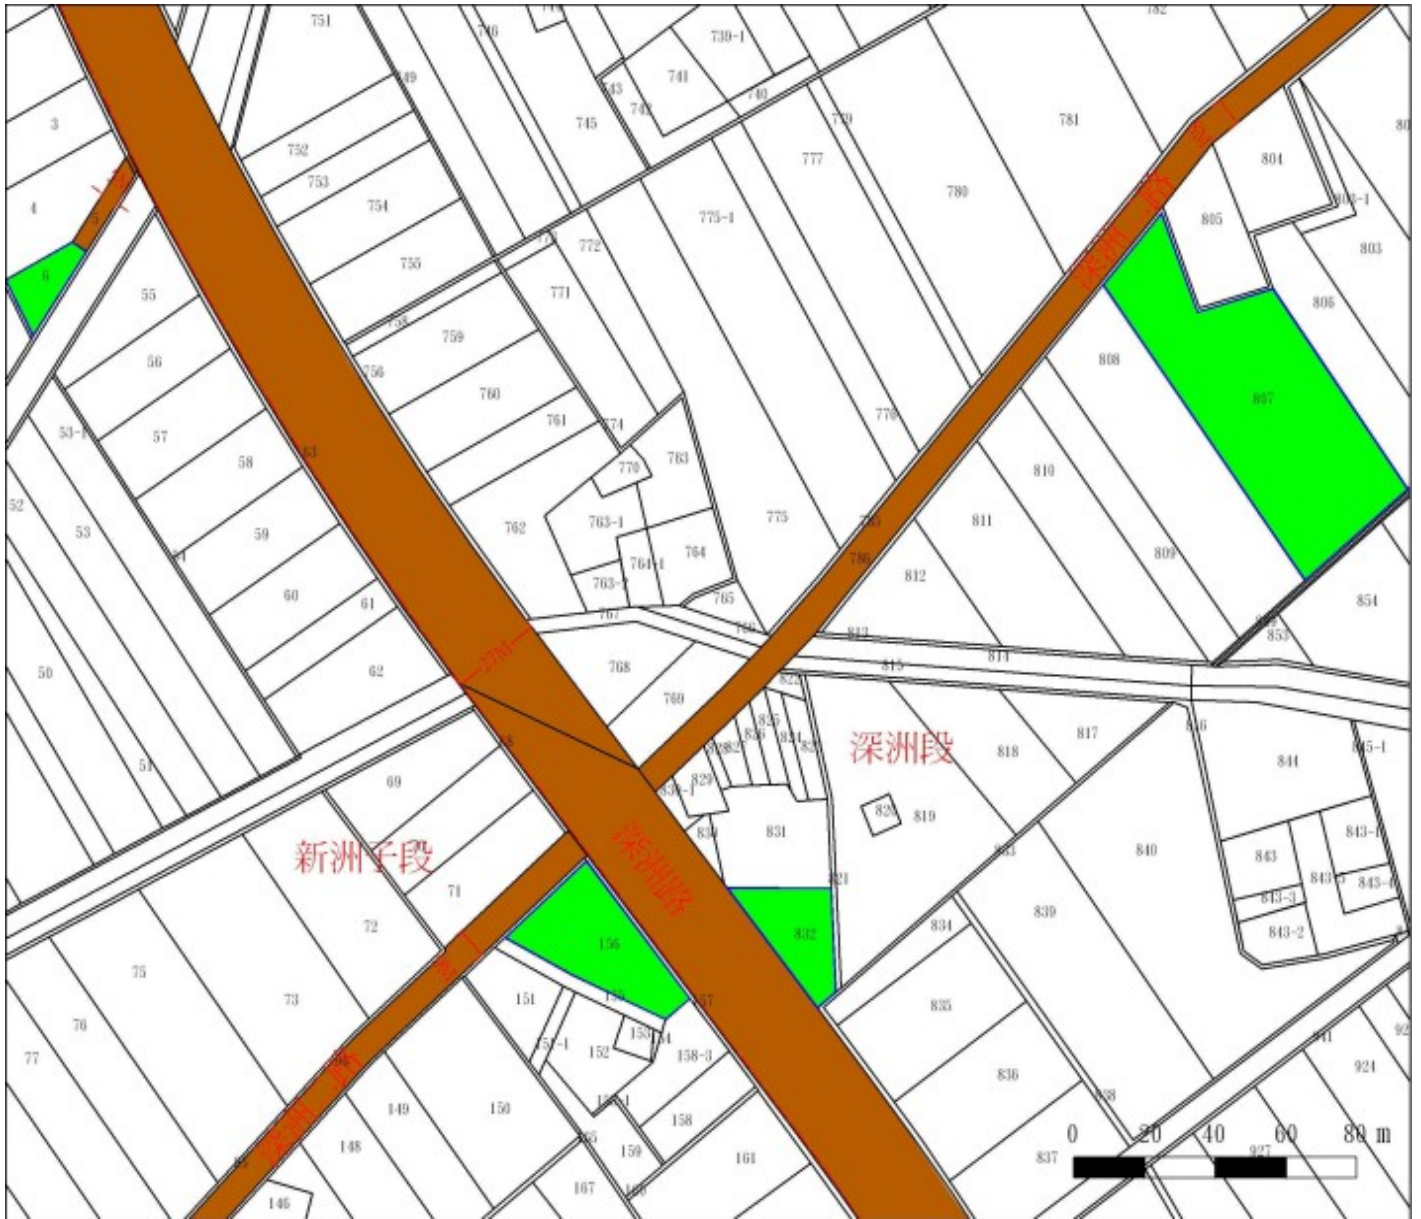

宜蘭縣員山鄉深洲段 807 地號國有土地放租位置略圖