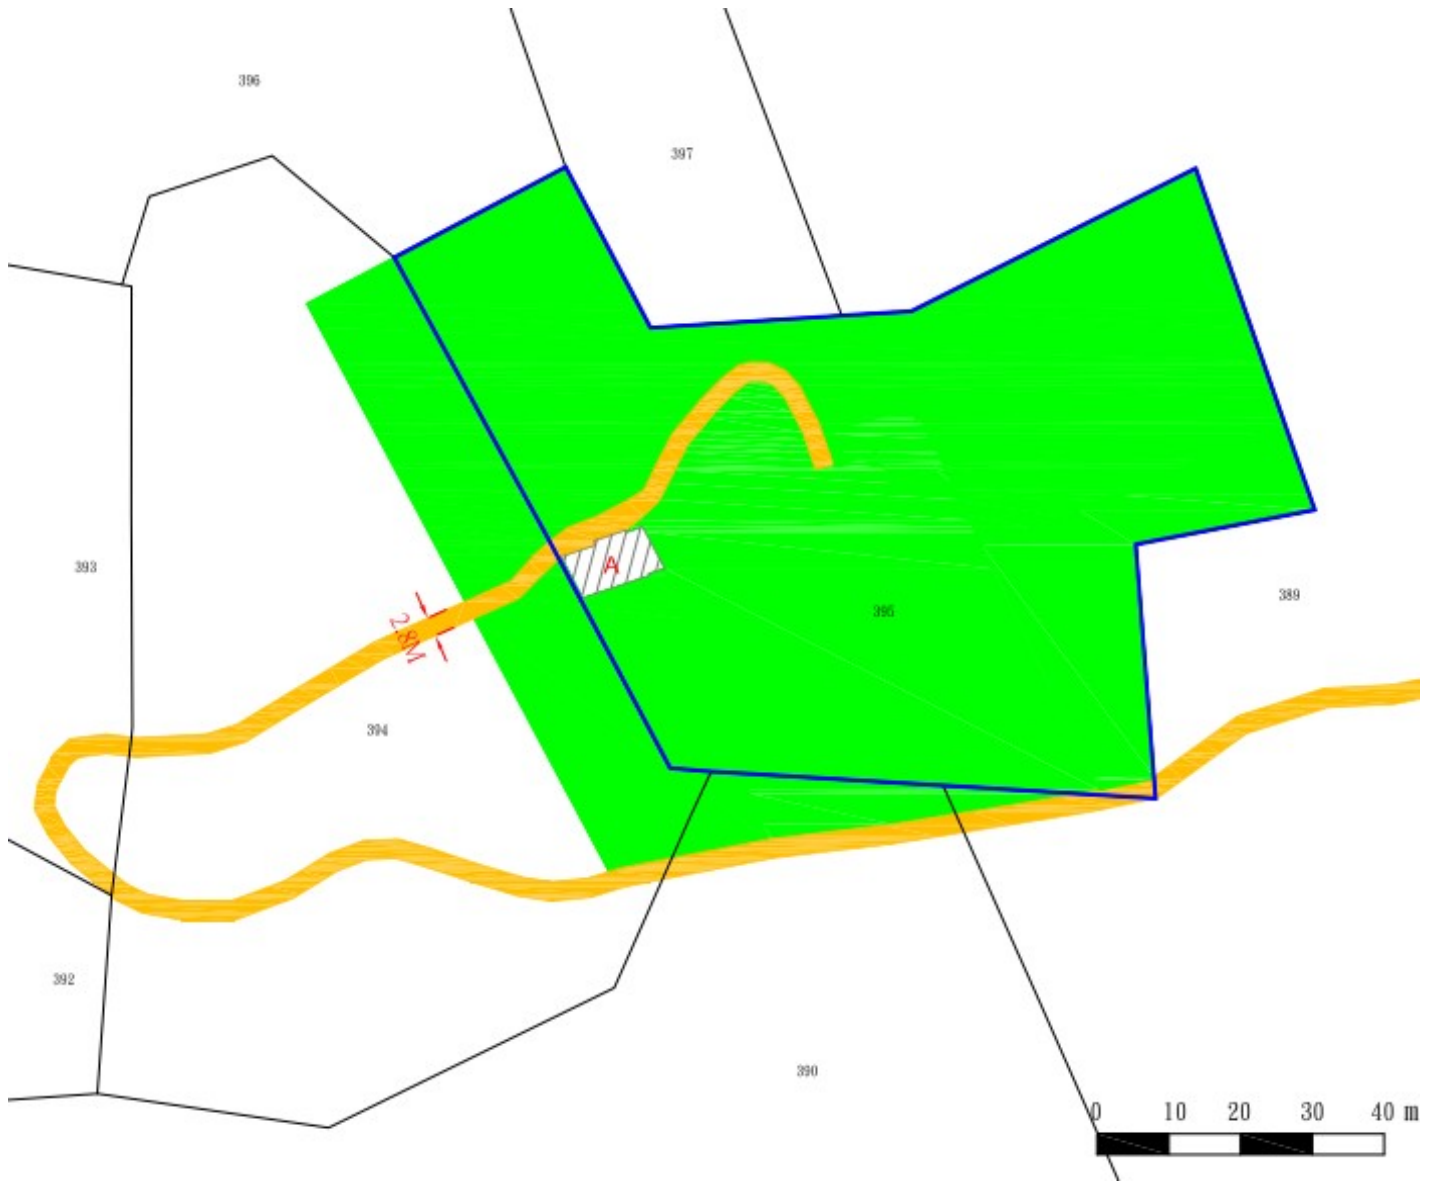

宜蘭縣三星鄉阿里史段阿里史小段 395 地號國有土地放租位置略圖

宜蘭縣三星鄉人和三段 84 地號國有土地放租位置略圖

宜蘭縣三星鄉牛頭段 597(第②錄)地號國有土地放租位置略圖

宜蘭縣三星鄉牛頭段 599(第②錄)地號國有土地放租位置略圖

宜蘭縣三星鄉貴林段 734(第①錄)地號國有土地放租位置略圖

宜蘭縣三星鄉貴林段 735(第①錄)地號國有土地放租位置略圖

宜蘭縣三星鄉貴林段 789(第 13 錄)地號國有土地放租位置略圖

宜蘭縣三星鄉貴林段 790(第③錄)地號國有土地放租位置略圖

宜蘭縣三星鄉貴林段 1022(第 8 錄及第 13 錄)地號國有土地放租位置略圖

宜蘭縣冬山鄉小南澳段 370 地號國有土地放租位置略圖

宜蘭縣冬山鄉大進段 281(第④錄)地號國有土地放租位置略圖

宜蘭縣冬山鄉梅山段 1257(第⑤錄)地號國有土地放租位置略圖

# 宜蘭縣冬山鄉柯林一段 883 地號國有土地放租位置略圖

宜蘭縣冬山鄉柯林一段884地號國有土地放租位置略圖

宜蘭縣冬山鄉柯林二段 127(第②錄)地號國有土地放租位置略圖

宜蘭縣壯圍鄉壯濱一段 682(第①錄及第⑦錄)地號國有土地放租位置略圖

宜蘭縣頭城鎮下新興段 812(第②錄)地號國有土地放租位置略圖

宜蘭縣礁溪鄉匏崙坡段 1152(第⑧錄)地號國有土地放租位置略圖