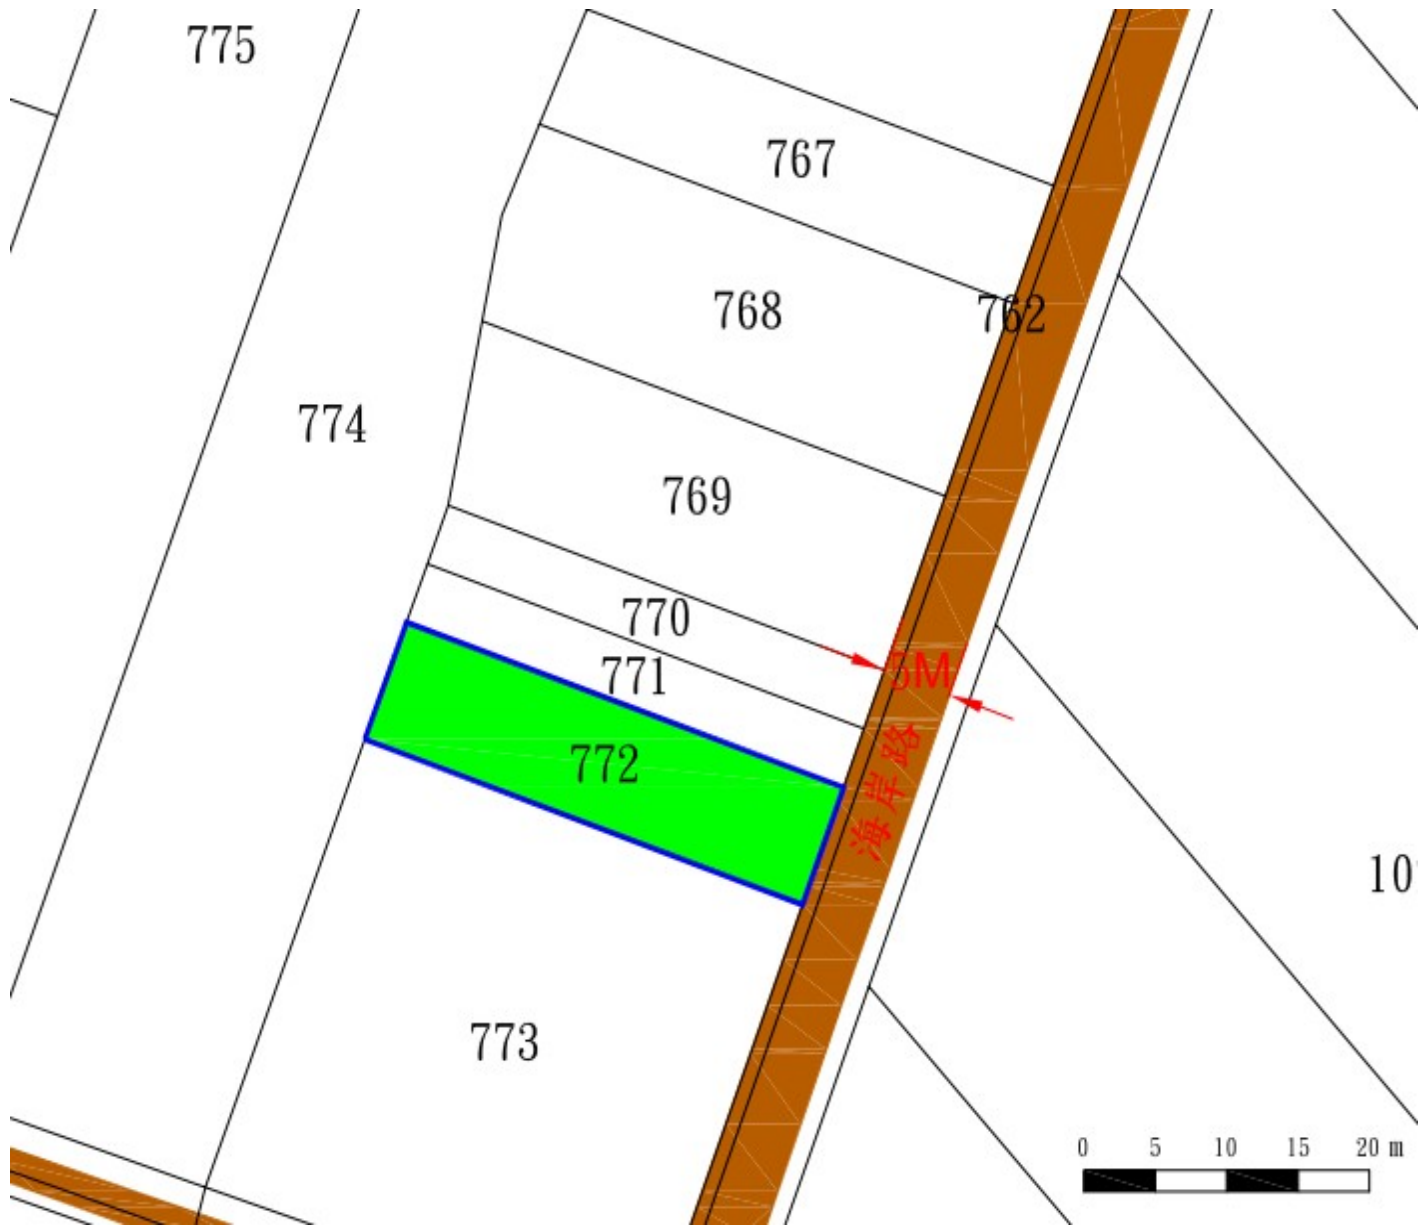

# 宜蘭縣員山鄉深洲段1068地號國有土地放租位置略圖

宜蘭縣員山鄉內湖二段 856(第⑧錄)地號國有土地放租位置略圖

宜蘭縣蘇澳鎮南溪段 575(第①錄)地號國有土地放租位置略圖

宜蘭縣蘇澳鎮南溪段 575(第②錄)地號國有土地放租位置略圖

宜蘭縣蘇澳鎮南溪段 772 地號國有土地放租位置略圖

宜蘭縣蘇澳鎮南溪段 1053(第②錄及第③錄)地號國有土地放租位置略圖

宜蘭縣蘇澳鎮白米甕段 778(第②錄)地號國有土地放租位置略圖