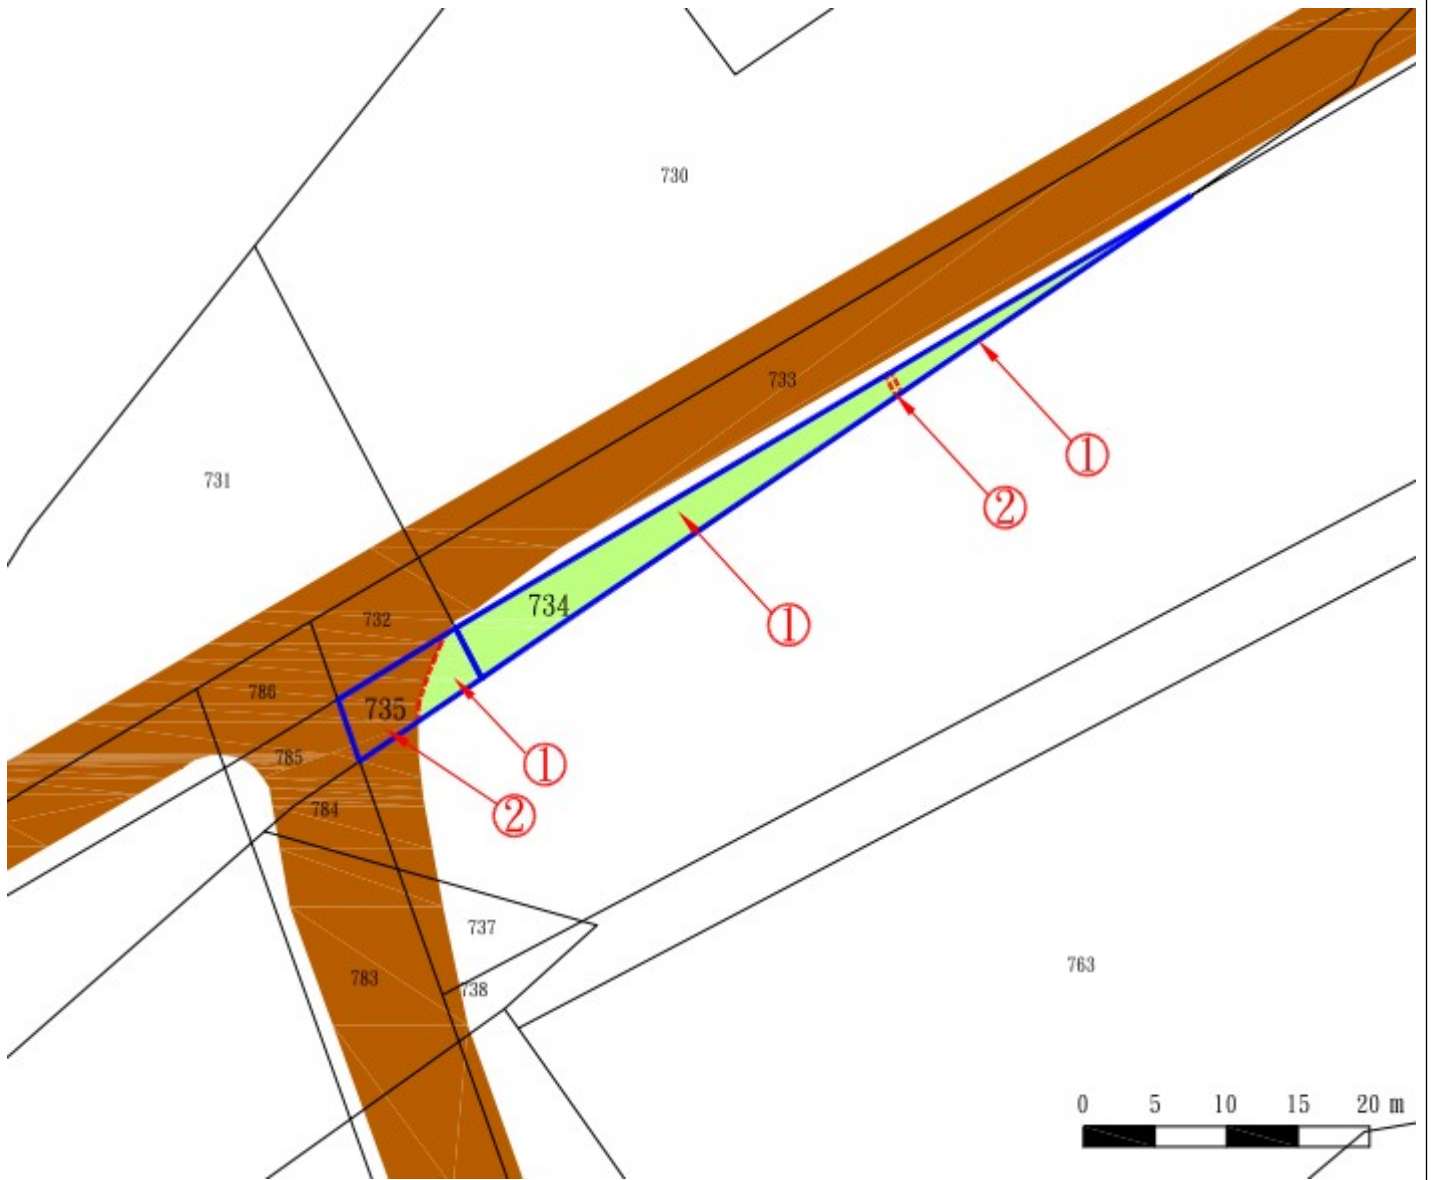

宜蘭縣三星鄉阿里史段阿里史小段 395 地號國有土地放租位置略圖

宜蘭縣三星鄉人和三段 84 地號國有土地放租位置略圖

宜蘭縣三星鄉牛頭段 597(第②錄)地號國有土地放租位置略圖

宜蘭縣三星鄉牛頭段 599(第②錄)地號國有土地放租位置略圖

宜蘭縣三星鄉貴林段 734(第①錄)地號國有土地放租位置略圖

宜蘭縣三星鄉貴林段 735(第①錄)地號國有土地放租位置略圖

宜蘭縣三星鄉貴林段 789(第 13 錄)地號國有土地放租位置略圖